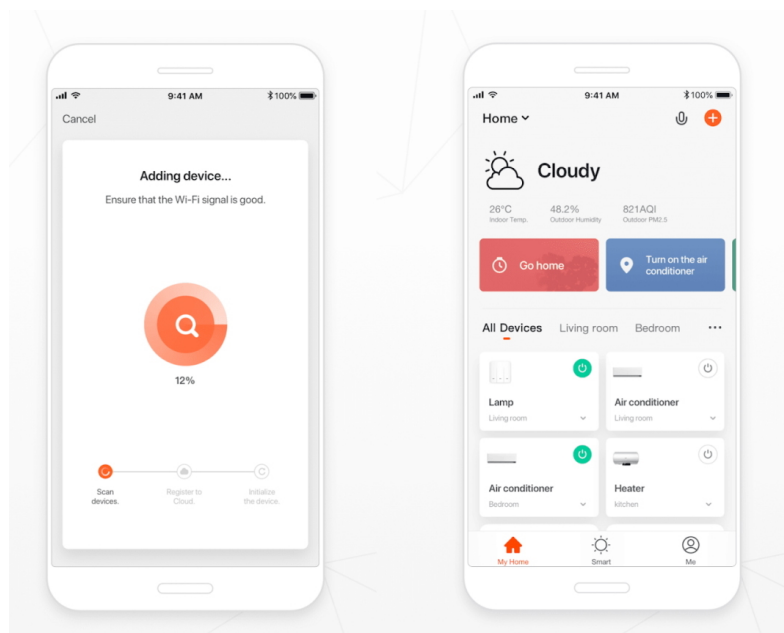

### IMMAX NEO GU10 6 W RGB+CCT

Chytrá, **stmívatelná**, barevná LED žárovka umožňuje **nastavení barvy a jasu** světla dle aktuální potřeby. Kromě **RGB** barevné škály je možné měnit také teplotu světla od teplé až po studenou bílou. Žárovka je založena na bezpečné a spolehlivé bezdrátové komunikaci **Wi-Fi**. Samozřejmostí je kompatibilita se systémy iOS či Android a hlasovým ovládáním přes Amazon Alexa, Google Assistant nebo Apple Siri.