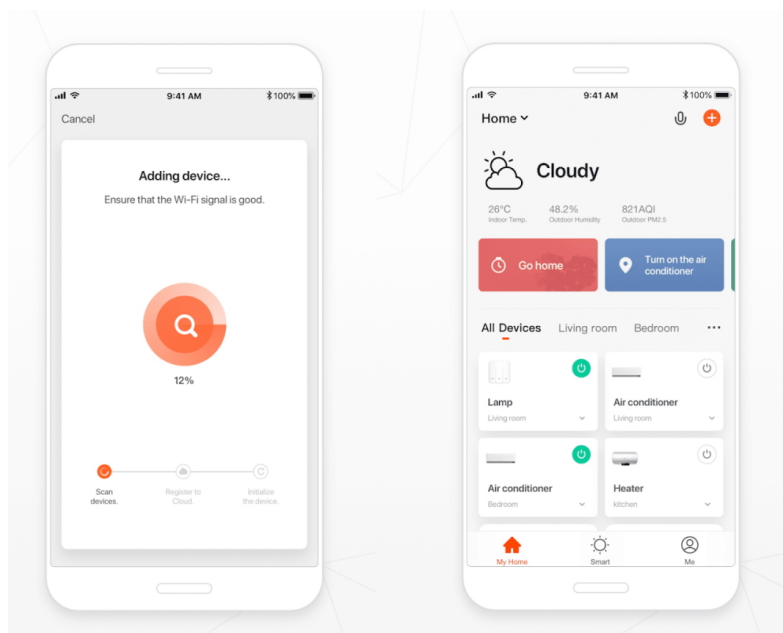

Popis

IMMAX NEO GU10 6 W RGB+CCT

Chytrá, **stmívatelná**, barevná LED žárovka umožňuje **nastavení barvy a jasu** světla dle aktuální potřeby. Kromě **RGB** barevné škály je možné měnit také teplotu světla od teplé až po studenou bílou. Žárovka je založena na bezpečné a spolehlivé bezdrátové komunikaci **Wi-Fi**. Samozřejmostí je kompatibilita se systémy iOS či Android a hlasovým ovládáním přes Amazon Alexa, Google Assistant nebo Apple Siri.

ZÁKLADNÍ SPECIFIKACE

Patice: GU10

Příkon: 6 W

Svítilivost: 350 lm (odpovídá klasické žárovce s výkonem 25 W)

Barva světla: RGB + teplá-studená bílá

Barevná teplota: 2 700-6 500 K

Stmívání: ano

Životnost: 25 000 hodin

Vstupní napětí: 230 V AC

Úhel světelného paprsku: 120°

Barva: bílá

Energetická třída (EEI): G

TuyaSmart:

[Aplikace pro Android](#)

[Aplikace pro iOS](#)
