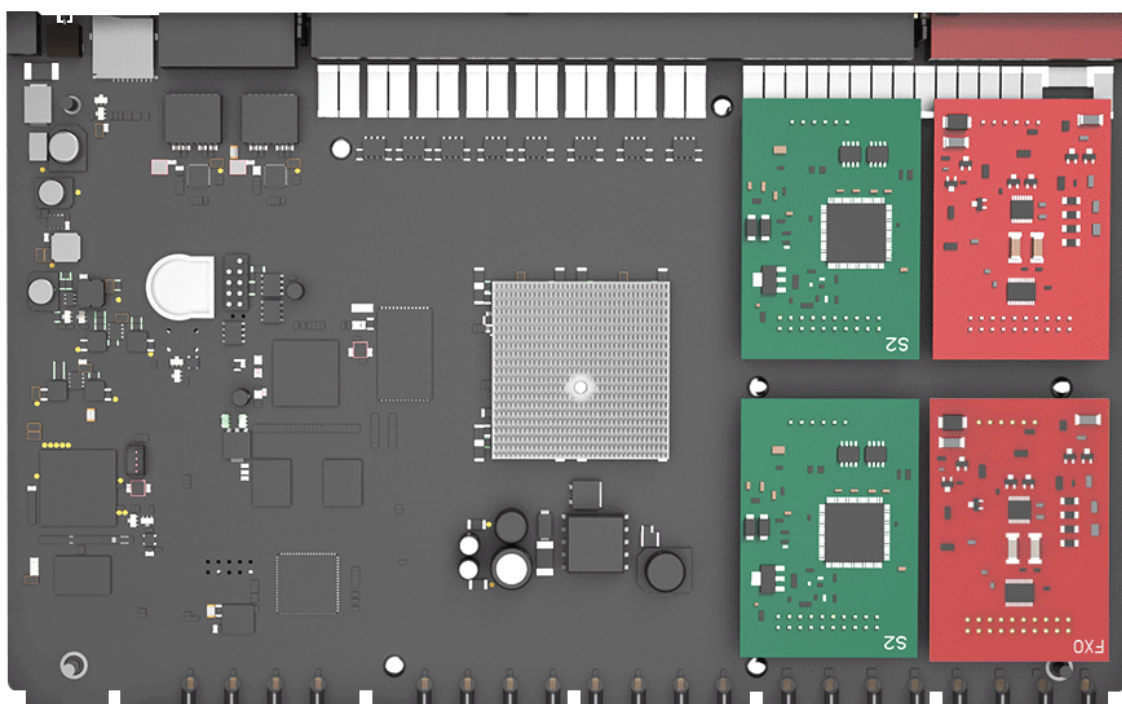

Ústředna zajišťuje kromě základních volacích funkcí (přesměrování, přepojení atd.) i množství pokročilých funkcí:

- 4 vnější SIP trunky (pro případné připojení k VoIP operátorům)
- Blacklist pro příchozí hovory
- Automatické nahrávání hovorů bez licenčních poplatků
- České a slovenské hlášky
- Podrobný výpis hovorů - CDR report
- Call centrum (volací fronty)
- Víceúrovňová automatická spojovatelka (IVR)