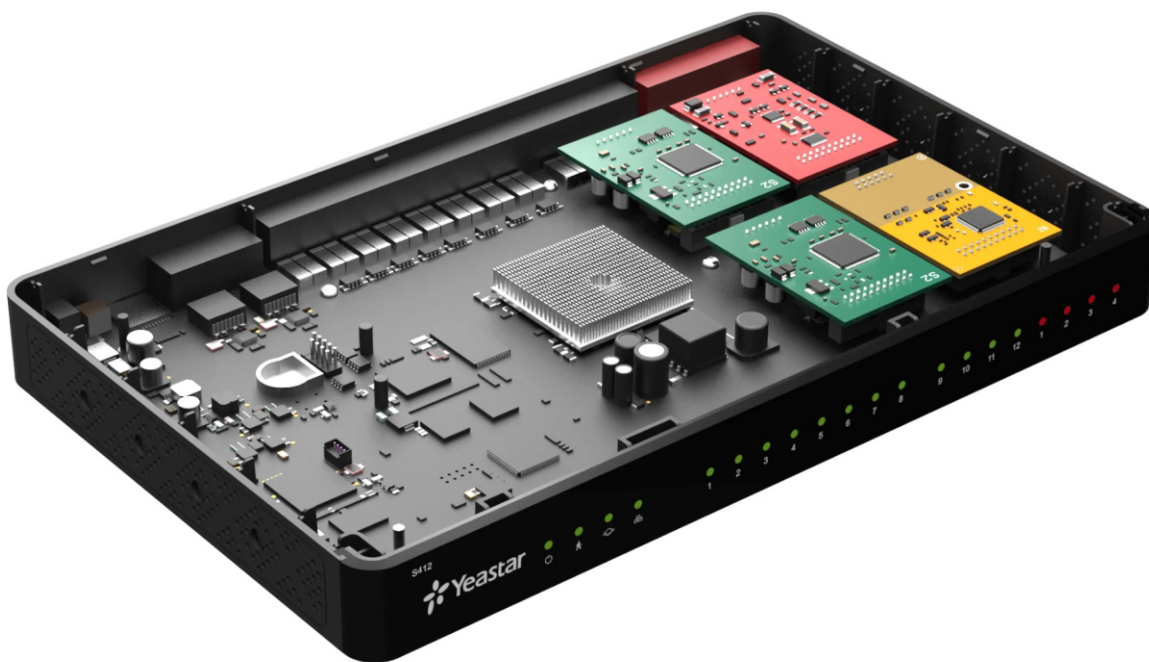

YEASTAR S412

Cena celkem:	13 499 Kč (bez DPH: 11 156 Kč)
Běžná cena:	14 849 Kč
Ušetříte:	1 350 Kč
Kód zboží:	TLIYES1017
Part No.:	10000176
Záruka:	3 roky / roků
Stav:	Nové zboží

Popis

Yeastar S412

Ideální ústředna pro ty, co potřebují nahradit vysloužilou ústřednu, a přitom potřebují zachovat vnitřní analogové telefony. Toto řešení vám **umožní zachovat i vstupní HTS nebo ISDN linky**. Ústředna je **modulární**, můžete ji nakonfigurovat dle vašich potřeb.

Kromě 8 předkonfigurovaných portů pro analogové telefony si můžete dle potřeb nakonfigurovat 4 porty pro analogové telefony a 4 porty pro analogové nebo ISDN2 linky nebo připojení k mobilním službám pomocí LTE modulu. Konfiguraci můžete provést vložení správného modulu do připravených portů v ústředně.

Ústřednu můžete použít i jako malou VoIP ústřednu pro 8 VoIP zařízení (IP telefonů nebo bran).

Na ústředně S412 máte možnost využívat až 4 VoIP trunky. Tato ústředna je tedy vhodná i pro ty, co chtějí přejít na levnější volání přes VoIP. Můžete samozřejmě obě technologie různě kombinovat s cílem zvýšit nákladovou efektivnost.

Ústředna obsahuje 4 pozice pro moduly:

S2 (2x analogový telefon), O2 (2x analogová linka), BRI (2x ISDN2), SO modul (1x an. telefon, 1x an. linka), GSM (1x GSM kanál, modul verze SIM800) a LTE (1x 3G/4G kanál)