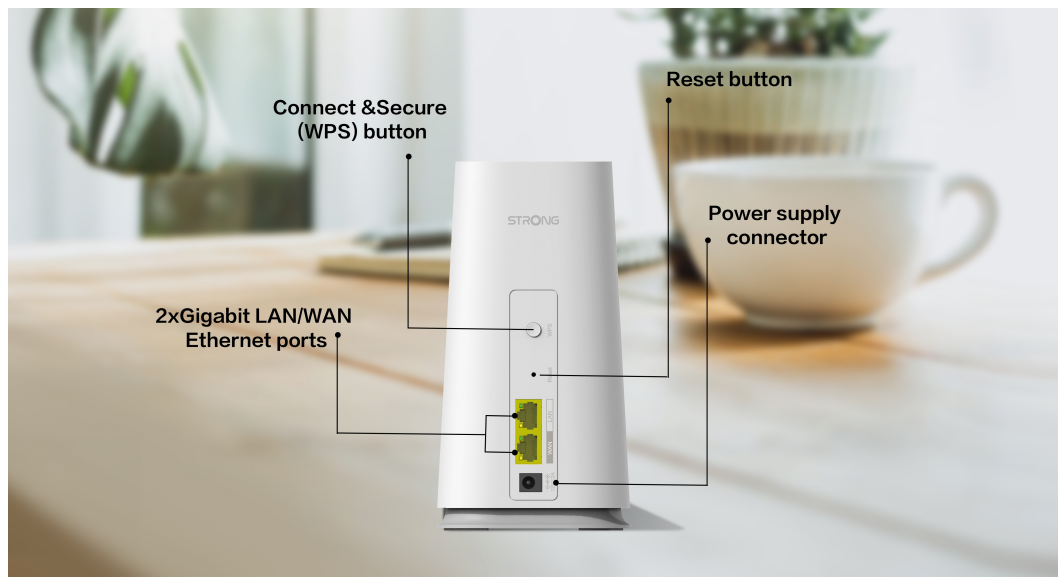

STRONG ATRIA WI-FI MESH HOME KIT 2100

Cena celkem:	2 149 Kč (bez DPH: 1 776 Kč)
Běžná cena:	2 364 Kč
Ušetříte:	215 Kč
Kód zboží:	NETSRG1028
Part No.:	MESHKIT2100
Záruka:	48 měs.
Stav:	Nové zboží

Popis

Strong ATRIA Wi-Fi Mesh Home Kit 2100

Sada Wi-Fi Mesh Home Kit 2100 využívá systém dvojice **dvoupásmových jednotek** (2,4 + 5 GHz) k dosažení bezproblémového celoplošného Wi-Fi pokrytí a **eliminaci slabé oblasti signálu**. Díky pokročilé **technologii Mesh** spolupracují jednotky na vytvoření jednotné sítě s jediným názvem sítě. Home Kit 2100 poskytuje rychlé a stabilní spojení rychlostí **až 2100 Mb/s** a spolupracuje s jakýmkoli standardním modemem nebo routerem. Tento systém je ideální pro pokrytí bezdrátovým signálem celé domácnosti (součástí balení jsou 2 jednotky).

Díky **inteligentnímu roamingu** se zařízení automaticky přepínají mezi jednotkami a poskytují tak stále silný signál v rámci jimi pokrývaného prostoru. Dvojice zařízení pokrývá Wi-Fi signálem plochu **až 200 m²** a pokud to nestačí, můžete přidat **až 4 další jednotky Home 2100 Add-on** pro pokrytí až 600 m².