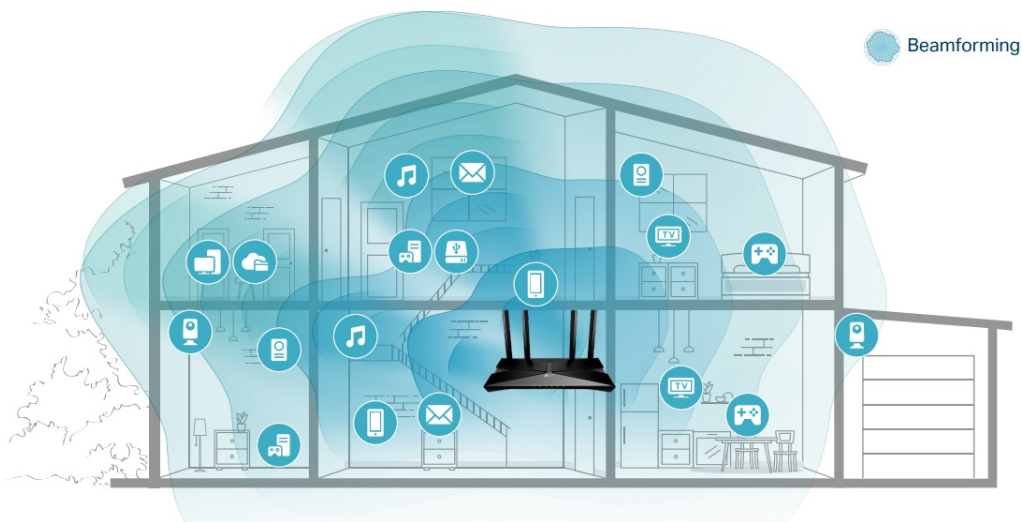

- **Gigabitová Wi-Fi síť pro streamování v rozlišení 8K** - 5400 Mbit/s WiFi síť s podporou 4x4 HT160 pro rychlejší prohlížení webových stránek, streamování a stahování, a to vše současně.
- **Připojte více zařízení** - Router podporuje technologie MU-MIMO a OFDMA, které snižují zahlcení sítě a čtyřnásobně zvyšují průměrnou propustnost.
- **Širší pokrytí** - 6 antén a technologie Beamforming zajišťují rozsáhlé pokrytí.
- **Lepší odvětrávání, méně tepla** - Díky vylepšeným ventilačním otvorům může celý router pracovat na plný výkon.
- **Snadné nastavení** - Pomocí aplikace Tether dokončete aktualizaci vaší sítě během několika minut.

Beamforming

Technologie Beamforming (tvarování paprsků) a 6 antén s vysokým ziskem se spojí a vytvoří silný a spolehlivý Wi-Fi signál v celé domácnosti, poskytují hladké a stabilní připojení pro každého klienta.

Technologie OFDMA

Přidejte další Wi-Fi zařízení bez oslabení výkonu. OFDMA umožňuje používat jedno pásmo více zařízeními současně, takže vaše Wi-Fi může podporovat více zařízení ve srovnání se stejnou rychlostí u routeru s Wi-Fi 5.