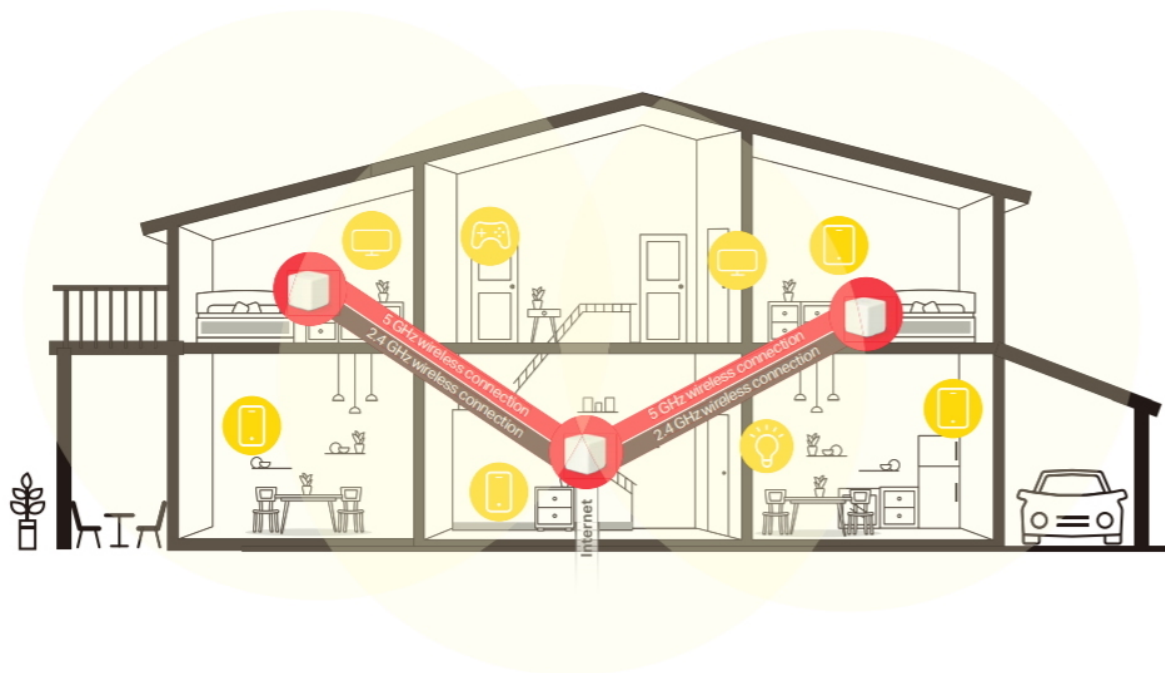

### Mercusys Halo H30G 3 ks

Halo funguje jako unifikovaný systém, který poskytuje **dostatečné pokrytí signálem Wi-Fi** v každé části vašeho domova. Mercusys Mesh Technology poskytuje neuvěřitelně **rychlý a stabilní zážitek** z připojení. Zařízení se automaticky připojí k vysílači s nejsilnějším signálem a s nejvyšší kapacitou. Už **žádné čekání** při načítání a ukládání do mezipaměti při pohybu v domácnosti!

Connect up to **100** Devices

Connects up to **100** Devices

**MERCUSYS APP**  
Makes Setup Quick

**True Seamless Roaming**  
Eliminates WiFi Dead-Zones

Apartment Multi-Story Ranch  
Fits Any Type of Home