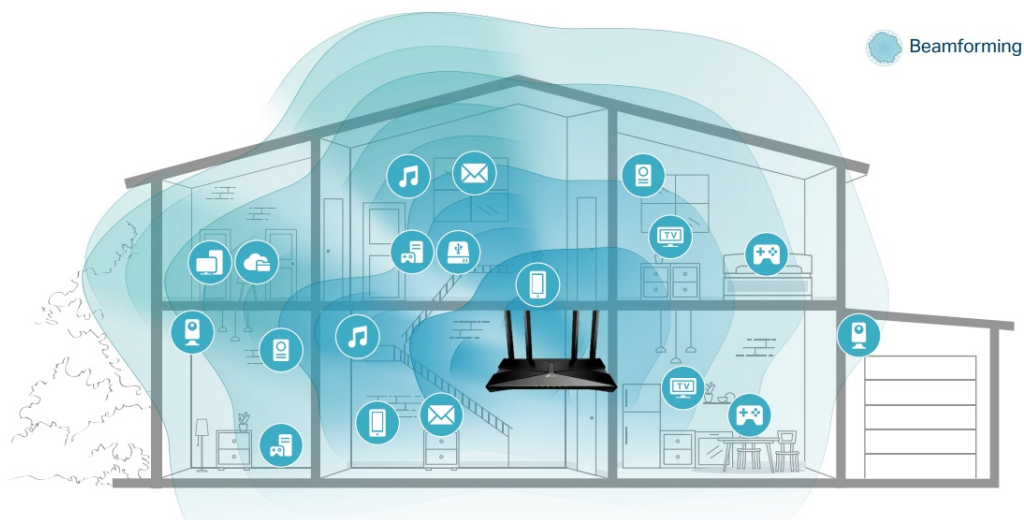

Gigabitové porty

- **Superrychlá síť Wi-Fi 1,8 Gb/s** - vychutnejte si plynulé streamování a stahování v rozlišení 4K se superrychlou sítí Wi-Fi 1,8 Gb/s.
- **Připojte více zařízení** - směrovač komunikuje s více zařízeními pomocí OFDMA a současně snižuje zpoždění.
- **Rozsáhlejší pokrytí** - vylepšený algoritmus, výkonný paprsek a vysoce výkonné antény zvyšují výkonnost pokrytí

sítě Wi-Fi.

- **Platforma nové generace** - vysoce efektivní čipová sada Qualcomm nové generace poskytuje rychlé a stabilní připojení k síti Wi-Fi a zároveň šetří spotřebu energie.
- **Rodičovská kontrola** - vychutnejte si nejvšestrannější a přitom bezplatné funkce rodičovské kontroly mezi všemi směrovači, včetně blokování adres URL, správy profilů, pozastavení a dalších.
- **Pracuje s většinou poskytovatelů internetových služeb** - kompatibilní s většinou poskytovatelů internetových služeb s dodatečnou podporou L2TP/PPTP. Podpora IPTV pracuje se stávajícími funkcemi TV přes internet.
- **OneMesh** - používejte s extendery OneMesh, abyste získali pokrytí celé domácnosti a mohli si vychutnávat hladký roaming signálů.
- **Snadné nastavení** - s aplikací TP-Link Tether nastavíte směrovač za pár minut.
- **Zpětná kompatibilita** - podporuje všechny předchozí standardy 802.11 Wi-Fi zařízení.

Beamforming

Technologie Beamforming (tvarování paprsků) a 4 antény s vysokým ziskem se spojí a vytvoří silný a spolehlivý Wi-Fi signál v celé domácnosti, poskytují hladké a stabilní připojení pro každého klienta.