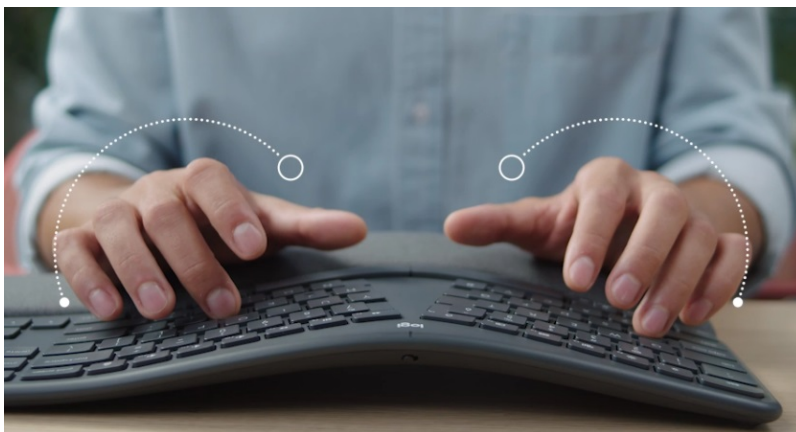

### Komfort i přesnost s každým úhodem s klávesnicí Logitech Ergo K860

**Ergonomická klávesnice Logitech Ergo K860** pro pohodlné psaní a podporu pracovní činnosti. **Ergonomické funkce** umožňují lepší držení těla, oporu během psaní a tím také menší námahu svalů. **Zakřivená konstrukce s děleným klávesovým rámem** vám umožní psát přirozeněji a v lepší pozici držení těla. **Sešikmený profil snižuje nápor na svaly v předloktí a zápěstí**, takže ruce jsou uvolněnější a předcházíte tak bolesti. **Klávesnice Logitech Ergo K860** je vybavena **polstrovanou opěrkou zápěstí**, která je dostatečně prostorná, poskytuje oporu zápěstí a **snižuje ohýbání o 25 %**.

### Opěrka je zhotovena ze 3 vrstev:

- **pletená textilie na povrchu** - robustní a odolná vůči skvrnám, snadno se čistí a je hladká na dotek
- **podpůrná vrstva** - 2mm pěna vysoké hustoty pro rovnoměrné rozprostření tlaku a stabilitu
- **vrstva pro pohodlí** - 4mm paměťová pěna pro komfort během psaní

**Klávesnice Logitech Ergo K860** podporuje rychlé a precizní psaní a zadávání veškerých znaků. Matný povrch umožňuje snadný skluz prstů a tím svižné činnost. Hmatové prvky zlepšují orientaci i soustředění při psaní dlouhých textů. **Konvexní zakřivení** slouží k přirozenému umístění prstů i celých rukou.

## Logitech Ergo K860

Ergonomická klávesnice s **měkkou opěrkou dlaní z paměťové pěny** zajišťuje optimální polohu vašich rukou a přispívá ke snížení tlaku na oblast zápěstí. Díky systému kláves **Logitech PerfectStroke** je psaní tiché a plynulé. Připojení k počítači je realizováno bezdrátově skrze **Bluetooth** či miniaturní USB přijímač **Logitech Unifying** a technologii **2,4 GHz**. Klávesnice podporuje připojení až ke **třem zařízením současně**, mezi nimiž lze přepínat pouhým stiskem klávesy. Napájení má na starost dvojice AAA baterií, které jsou součástí balení.