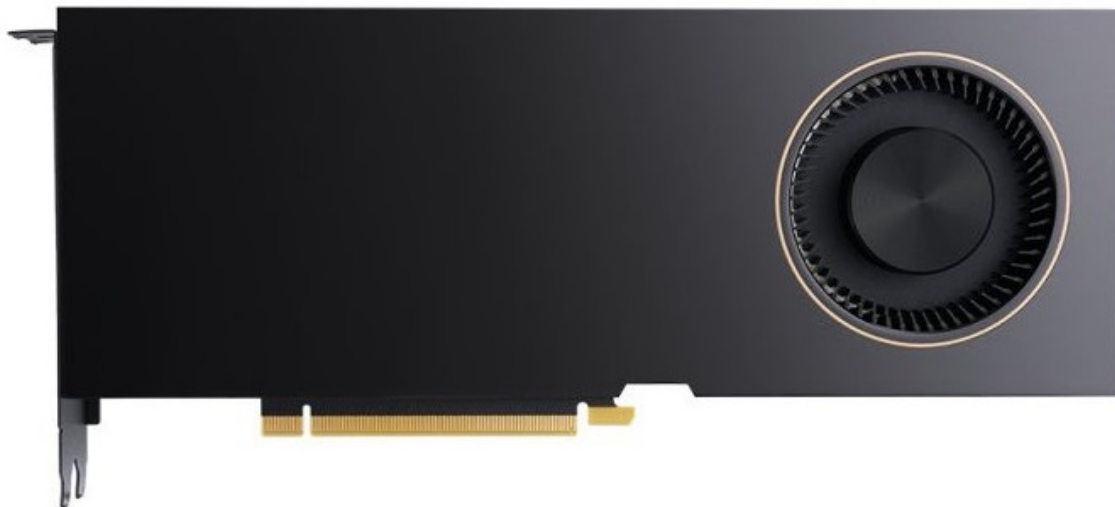

Model podporuje až **2x rychlejší Ray-Tracing** oproti předchozí generaci. **Grafická karta HP NVIDIA RTX A6000** je doplněna obří **grafickou pamětí typu GDDR6, která čítá kapacitu 48 GB** a s přehledem zvládne i úlohy, které jsou extrémně náročné na paměť. Patří sem nejrůznější vizuální produkce, tvorba a editace obsahu, a dokonce i inženýrské práce, simulace a další vizualizace ve stavebnictví, strojírenství, designu apod.

HP NVIDIA RTX A6000 48 GB

ZÁKLADNÍ SPECIFIKACE

Grafický čip: NVIDIA RTX A6000

Takt jádra: 1455 MHz (1860 MHz v boost režimu)

Takt paměti: 16000 MHz - 384bit

Velikost paměti: 48 GB GDDR6

Typ sběrnice: PCI Express 4.0 x16

Porty: 4x DisplayPort

Rozměry: 267 x 112 mm

Napájení: 1x 8-pin EPS

Podporované technologie

NVIDIA NVLink

NVIDIA Ampere

OpenGL 4.6

Shader Model 5.1

DirectX 12.0

Vulkan 1.2

Max. rozlišení - 7680 x 4320 px

Podpora DisplayPort 1.4