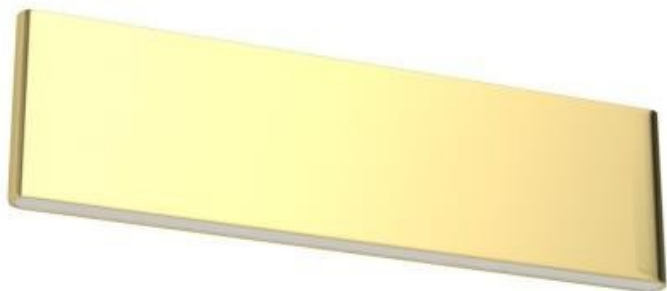

IMMAX NEO LISTON 8W ZLATÉ

Cena celkem:	2 224 Kč
	(bez DPH: 1 838 Kč)
Běžná cena:	2 446 Kč
Ušetříte:	222 Kč
Kód zboží:	OSVIMM1161
Part No.:	07129L
Záruka:	36 měs.
Stav:	Nové zboží

Popis

IMMAX NEO LISTON 8 W

Designové LED nástěnné svítidlo stylově dotvoří atmosféru každého pokoje vaší chytré domácnosti. Svítidlo lze propojit s chytrou bránou **IMMAX NEO** a ovládat tak celou síť domácích světelných zdrojů skrze dálkový ovladač či aplikaci v mobilním telefonu. Dálkový ovladač **Zigbee 3.0** je součástí balení.

ZÁKLADNÍ SPECIFIKACE

Příkon: 8 W

Světelný tok: 560 lm

Barevná teplota: 2700-6500 K

Index podání barev: >86

Stmívání: ano

Minimální životnost: 50000 hodin

Materiál: kov + plast