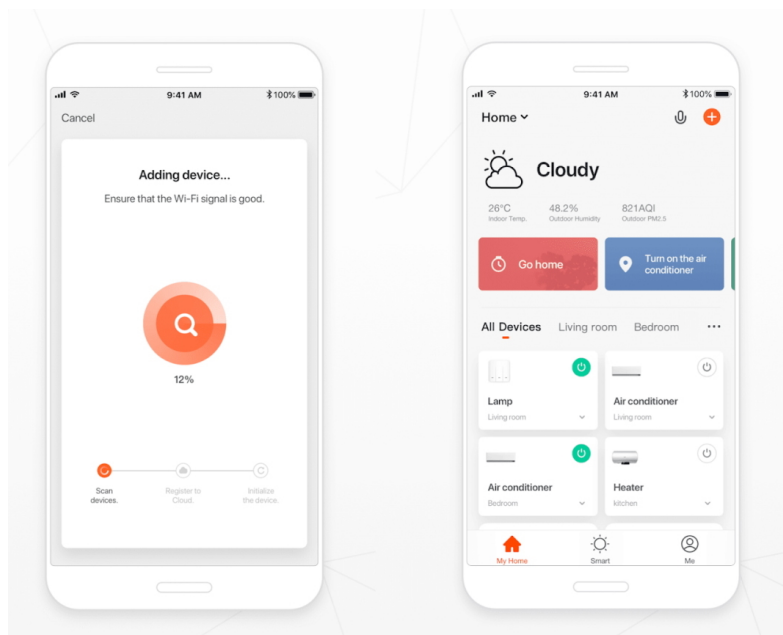

## Popis

### IMMAX NEO LISTON 8 W

Designové LED nástěnné svítidlo stylově dotvoří atmosféru každého pokoje vaší chytré domácnosti. Svítidlo lze propojit s chytrou bránou **IMMAX NEO** a ovládat tak celou síť domácích světelných zdrojů skrze dálkový ovladač či aplikaci v mobilním telefonu. Dálkový ovladač **Zigbee 3.0** je součástí balení.

**Vstupní napětí:** AC 100 - 240 V

**Rozměry:** 290 x 80 x 35 mm

**Barva:** zlatá

**Energetická třída (EEI):** F

---

**TuyaSmart:**

[Aplikace pro Android](#)

[Aplikace pro iOS](#)