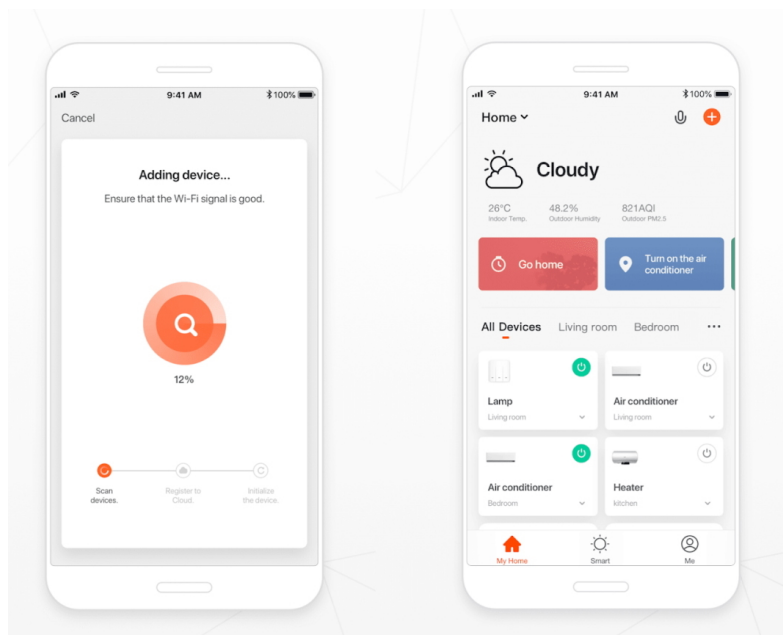

Designové LED nástěnné svítidlo stylově dotvoří atmosféru každého pokoje vaší chytré domácnosti. Svítidlo lze propojit s chytrou bránou **IMMAX NEO** a ovládat tak celou síť domácích světelných zdrojů skrze dálkový ovladač či aplikaci v mobilním telefonu. Dálkový ovladač **Zigbee 3.0** je součástí balení.

ZÁKLADNÍ SPECIFIKACE

Příkon: 8 W

Světelný tok: 560 lm

Barevná teplota: 2700-6500 K

Index podání barev: >86

Stmívání: ano

Minimální životnost: 50000 hodin

Materiál: kov + plast

Vstupní napětí: AC 100-240 V

Rozměry: 290 × 80 × 35 mm

Barva: zlatá

Energetická třída (EEI): F

TuyaSmart:

[Aplikace pro Android](#)

[Aplikace pro iOS](#)
