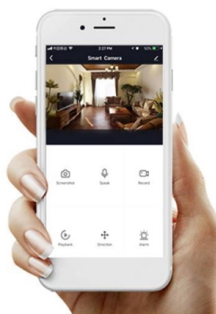

### IMMAX NEO LISTON 8 W

Designové LED nástěnné svítidlo stylově dotvoří atmosféru každého pokoje vaší chytré domácnosti. Svítidlo lze propojit s chytrou bránou **IMMAX NEO** a ovládat tak celou síť domácích světelných zdrojů skrze dálkový ovladač či aplikaci v mobilním telefonu. Dálkový ovladač **Zigbee 3.0** je součástí balení.