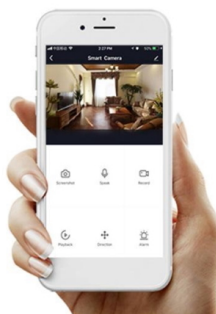

Designové LED nástěnné svítidlo stylově dotvoří atmosféru každého pokoje vaší chytré domácnosti. Svítidlo lze propojit s chytrou bránou **IMMAX NEO** a ovládat tak celou síť domácích světelných zdrojů skrze dálkový ovladač či aplikaci v mobilním telefonu. Dálkový ovladač **Zigbee 3.0** je součástí balení.