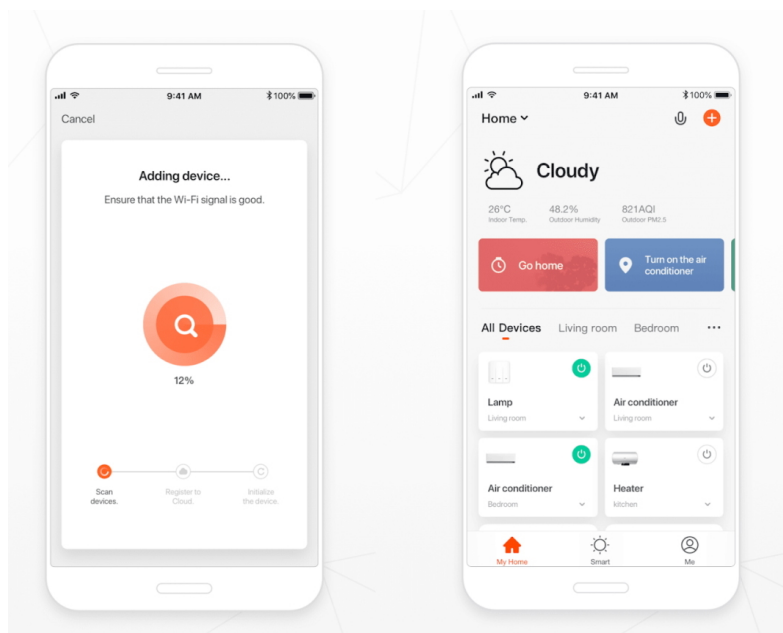

Inteligentní LED stropní svítidlo z kolekce IMMAX NEO LITE v elegantním provedení s boční linkou pro jemné rozptýlení světla do stran. Aplikace IMMAX NEO PRO, fungující na globální platformě TUYA, umožní pohodlné vzdálené ovládání celé sítě domácích světelných zdrojů. Je kompatibilní s iOS, Android, Samsung SmartThings, Amazon Alexa, Apple Siri zkratky a Google Assistant. Součástí balení je dálkový ovladač.

ZÁKLADNÍ SPECIFIKACE

Příkon: 24 W

Světelný tok: 1680 lm

Barevná teplota: 2700-6500 K

Index podání barev: >80

Stmívání: ano

Minimální životnost: 50000 hodin

Materiál: kov + plast

Vstupní napětí: AC 220 V

Rozměry: 400 × 400 × 75 mm

Barva: černá

TuyaSmart:

[Aplikace pro Android](#)

[Aplikace pro iOS](#)
