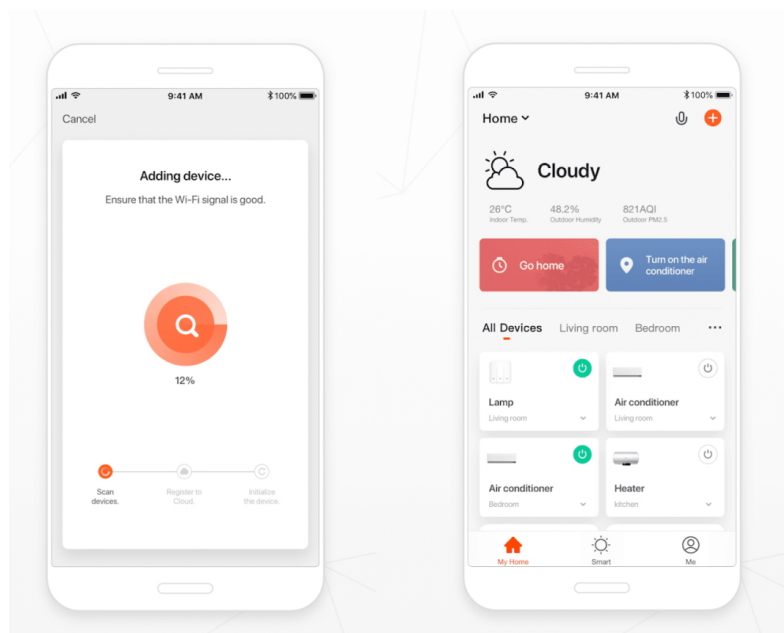

### IMMAX NEO LITE AREAS 24 W

Inteligentní LED stropní svítidlo z kolekce IMMAX NEO LITE v elegantním provedení s boční linkou pro jemné rozptýlení světla do stran. Aplikace IMMAX NEO PRO, fungující na globální platformě TUYA, umožní pohodlné vzdálené ovládání celé sítě domácích světelných zdrojů. Je kompatibilní s iOS, Android, Samsung SmartThings, Amazon Alexa, Apple Siri zkratky a Google Assistant. Součástí balení je dálkový ovladač.

**Vstupní napětí:** AC 220 V

**Rozměry:** 400 × 400 × 75 mm

**Barva:** černá

---

**TuyaSmart:**

[Aplikace pro Android](#)

[Aplikace pro iOS](#)

---