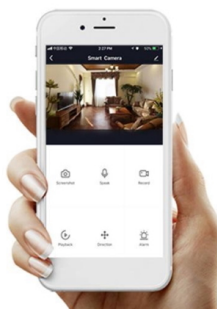

### IMMAX NEO LITE AREAS 24 W

Inteligentní LED stropní svítidlo z kolekce IMMAX NEO LITE v elegantním provedení s boční linkou pro jemné rozptýlení světla do stran. Aplikace IMMAX NEO PRO, fungující na globální platformě TUYA, umožní pohodlné vzdálené ovládání celé sítě domácích světelných zdrojů. Je kompatibilní s iOS, Android, Samsung SmartThings, Amazon Alexa, Apple Siri zkratky a Google Assistant. Součástí balení je dálkový ovladač.