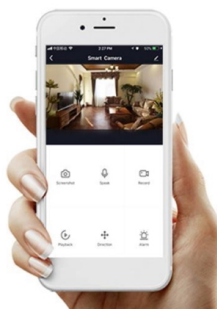

Inteligentní LED stropní svítidlo z kolekce IMMAX NEO LITE v elegantním provedení s boční linkou pro jemné rozptýlení světla do stran. Aplikace IMMAX NEO PRO, fungující na globální platformě TUYA, umožní pohodlné vzdálené ovládání celé sítě domácích světelných zdrojů. Je kompatibilní s iOS, Android, Samsung SmartThings, Amazon Alexa, Apple Siri zkratky a Google Assistant. Součástí balení je dálkový ovladač.

Vstupní napětí: AC 220 V

Rozměry: 400 × 400 × 75 mm

Barva: černá

TuyaSmart:

[Aplikace pro Android](#)

[Aplikace pro iOS](#)
