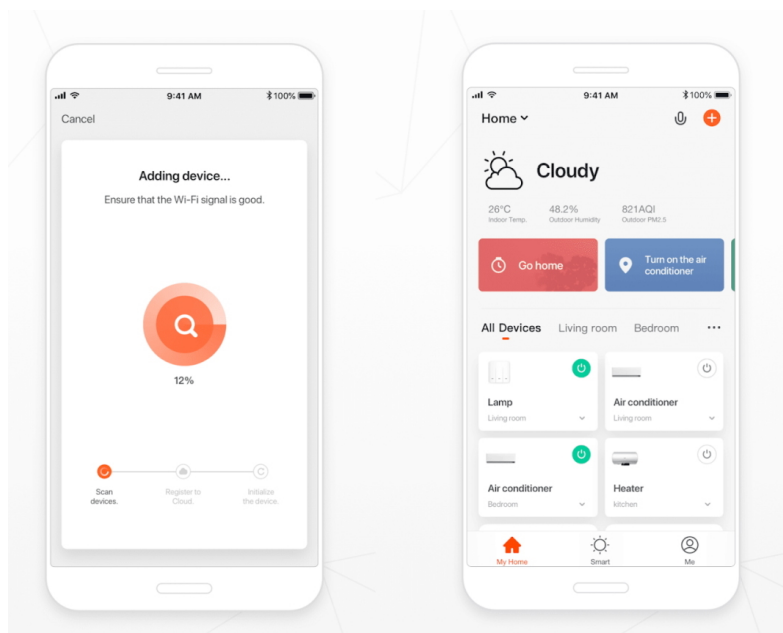

### IMMAX NEO LITE AREAS 48 W

Inteligentní LED stropní svítidlo z kolekce IMMAX NEO LITE v elegantním provedení s boční linkou pro jemné rozptýlení světla do stran. Aplikace IMMAX NEO PRO, fungující na globální platformě TUYA, umožní pohodlné vzdálené ovládání celé sítě domácích světelných zdrojů. Je kompatibilní s iOS, Android, Samsung SmartThings, Amazon Alexa, Apple Siri zkratky a Google Assistant. Součástí balení je dálkový ovladač.

**Vstupní napětí:** AC 220 V

**Rozměry:** 510 × 510 × 70 mm

**Barva:** černá

---

**TuyaSmart:**

[Aplikace pro Android](#)

[Aplikace pro iOS](#)

---