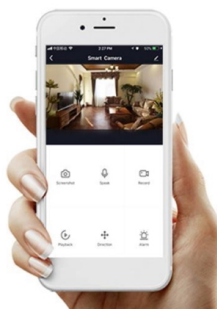

Popis

IMMAX NEO LITE AREAS 48 W

Inteligentní LED stropní svítidlo z kolekce IMMAX NEO LITE v elegantním provedení s boční linkou pro jemné rozptýlení světla do stran. Aplikace IMMAX NEO PRO, fungující na globální platformě TUYA, umožní pohodlné vzdálené ovládání celé sítě domácích světelných zdrojů. Je kompatibilní s iOS, Android, Samsung SmartThings, Amazon Alexa, Apple Siri zkratky a Google Assistant. Součástí balení je dálkový ovladač.