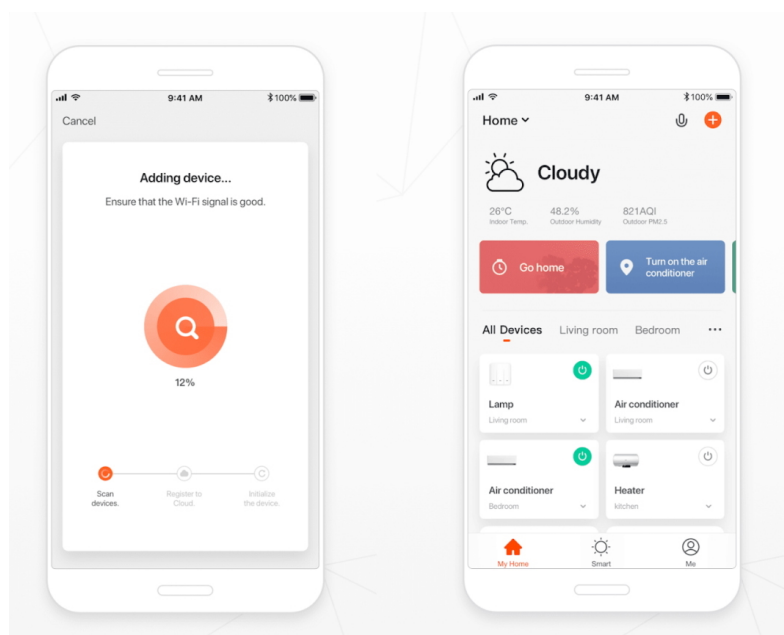

Inteligentní LED stropní svítidlo z kolekce IMMAX NEO LITE v elegantním provedení s boční linkou pro jemné rozptýlení světla do stran. Aplikace IMMAX NEO PRO, fungující na globální platformě TUYA, umožní pohodlné vzdálené ovládání celé sítě domácích světelných zdrojů. Je kompatibilní s iOS, Android, Samsung SmartThings, Amazon Alexa, Apple Siri zkratky a Google Assistant. Součástí balení je dálkový ovladač.

Vstupní napětí: AC 220 V

Rozměry: 510 x 510 x 70 mm

Barva: černá

TuyaSmart:

[Aplikace pro Android](#)

[Aplikace pro iOS](#)
