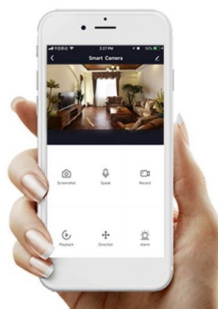

Inteligentní LED stropní svítidlo z kolekce IMMAX NEO LITE v elegantním provedení s boční linkou pro jemné rozptýlení světla do stran. Aplikace IMMAX NEO PRO, fungující na globální platformě TUYA, umožní pohodlné vzdálené ovládání celé sítě domácích světelných zdrojů. Je kompatibilní s iOS, Android, Samsung SmartThings, Amazon Alexa, Apple Siri zkratky a Google Assistant. Součástí balení je dálkový ovladač.

Vstupní napětí: AC 220 V

Rozměry: 510 × 510 × 70 mm

Barva: bílá

TuyaSmart:

[Aplikace pro Android](#)

[Aplikace pro iOS](#)
