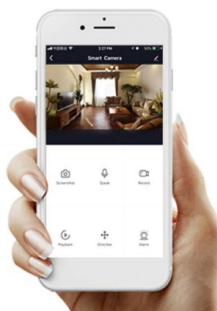

Inteligentní LED stropní svítidlo z kolekce IMMAX NEO LITE v elegantním provedení s boční linkou pro jemné rozptýlení světla do stran. Aplikace IMMAX NEO PRO, fungující na globální platformě TUYA, umožní pohodlné vzdálené ovládání celé sítě domácích světelných zdrojů. Je kompatibilní s iOS, Android, Samsung SmartThings, Amazon Alexa, Apple Siri zkratky a Google Assistant. Součástí balení je dálkový ovladač.

Vstupní napětí: AC 220 V

Rozměry: 510 × 510 × 70 mm

Barva: bílá

TuyaSmart:

[Aplikace pro Android](#)

[Aplikace pro iOS](#)
