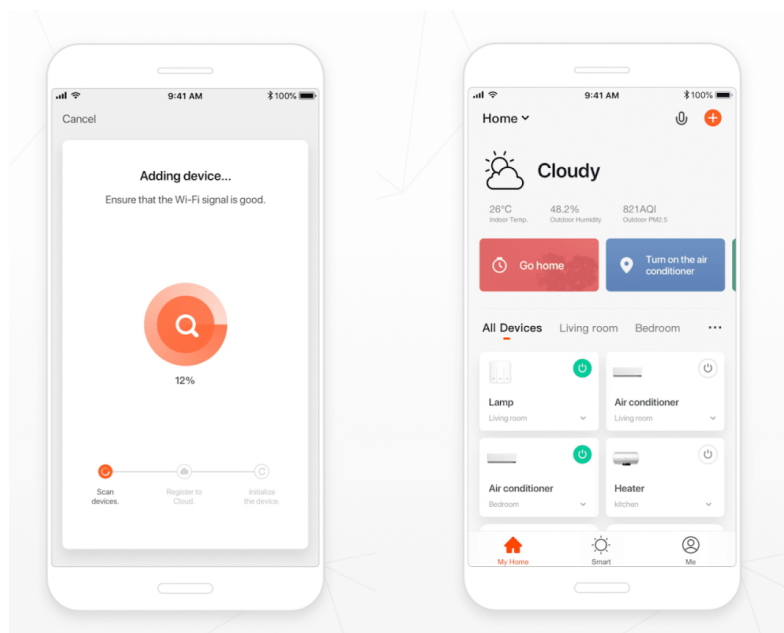

Inteligentní LED stropní svítidlo z kolekce IMMAX NEO LITE v elegantním provedení s boční linkou pro jemné rozptýlení světla do stran. Aplikace IMMAX NEO PRO, fungující na globální platformě TUYA, umožní pohodlné vzdálené ovládání celé sítě domácích světelných zdrojů. Je kompatibilní s iOS, Android, Samsung SmartThings, Amazon Alexa, Apple Siri zkratky a Google Assistant. Součástí balení je dálkový ovladač.

ZÁKLADNÍ SPECIFIKACE

Příkon: 48 W

Světelný tok: 3 360 lm

Barevná teplota: 2700-6500 K

Index podání barev: >80

Stmívání: ano

Minimální životnost: 50 000 hodin

Materiál: kov + plast

Vstupní napětí: AC 220 V

Rozměry: 510 × 510 × 70 mm

Barva: bílá

TuyaSmart:

[Aplikace pro Android](#)

[Aplikace pro iOS](#)
