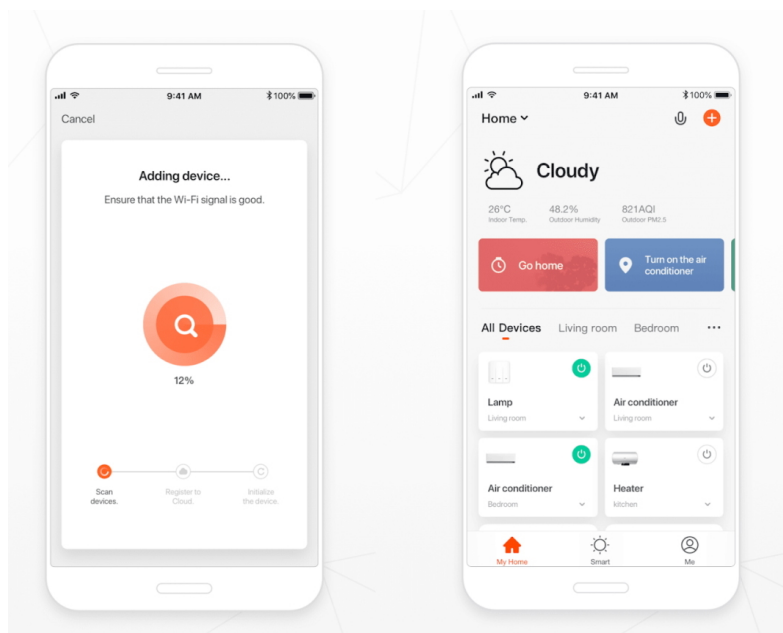

Inteligentní LED stropní svítidlo z kolekce IMMAX NEO LITE v elegantním provedení s boční linkou pro jemné rozptýlení světla do stran. Aplikace IMMAX NEO PRO, fungující na globální platformě TUYA, umožní pohodlné vzdálené ovládání celé sítě domácích světelných zdrojů. Je kompatibilní s iOS, Android, Samsung SmartThings, Amazon Alexa, Apple Siri zkratky a Google Assistant. Součástí balení je dálkový ovladač.

Vstupní napětí: AC 220 V

Rozměry: 510 × 510 × 70 mm

Barva: bílá

TuyaSmart:

[Aplikace pro Android](#)

[Aplikace pro iOS](#)
