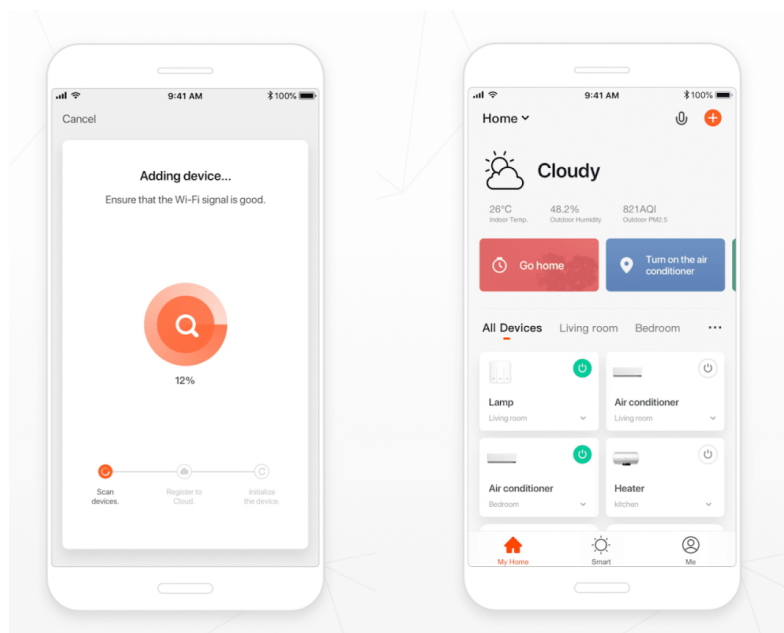

Inteligentní LED stropní svítidlo z kolekce IMMAX NEO LITE v elegantním provedení s boční linkou pro jemné rozptýlení světla do stran. Aplikace IMMAX NEO PRO, fungující na globální platformě TUYA, umožní pohodlné vzdálené ovládání celé sítě domácích světelných zdrojů. Je kompatibilní s iOS, Android, Samsung SmartThings, Amazon Alexa, Apple Siri zkratky a Google Assistant. Součástí balení je dálkový ovladač.

ZÁKLADNÍ SPECIFIKACE

Příkon: 24 W

Světelný tok: 1 680 lm

Barevná teplota: 2 700–6 500 K

Index podání barev: >80

Stmívání: ano

Minimální životnost: 50 000 hodin

Materiál: kov + plast

Vstupní napětí: AC 220 V

Rozměry: 400 × 400 × 75 mm

Barva: stříbrná-hnědá

TuyaSmart:

[Aplikace pro Android](#)

[Aplikace pro iOS](#)
