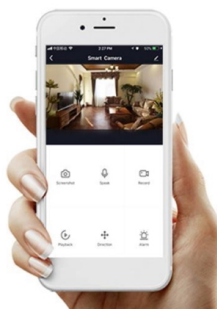

Inteligentní LED stropní svítidlo z kolekce IMMAX NEO LITE v elegantním provedení s boční linkou pro jemné rozptýlení světla do stran. Aplikace IMMAX NEO PRO, fungující na globální platformě TUYA, umožní pohodlné vzdálené ovládání celé sítě domácích světelných zdrojů. Je kompatibilní s iOS, Android, Samsung SmartThings, Amazon Alexa, Apple Siri zkratky a Google Assistant. Součástí balení je dálkový ovladač.

Vstupní napětí: AC 220 V

Rozměry: 400 × 400 × 75 mm

Barva: stříbrná-hnědá

TuyaSmart:

[Aplikace pro Android](#)

[Aplikace pro iOS](#)
