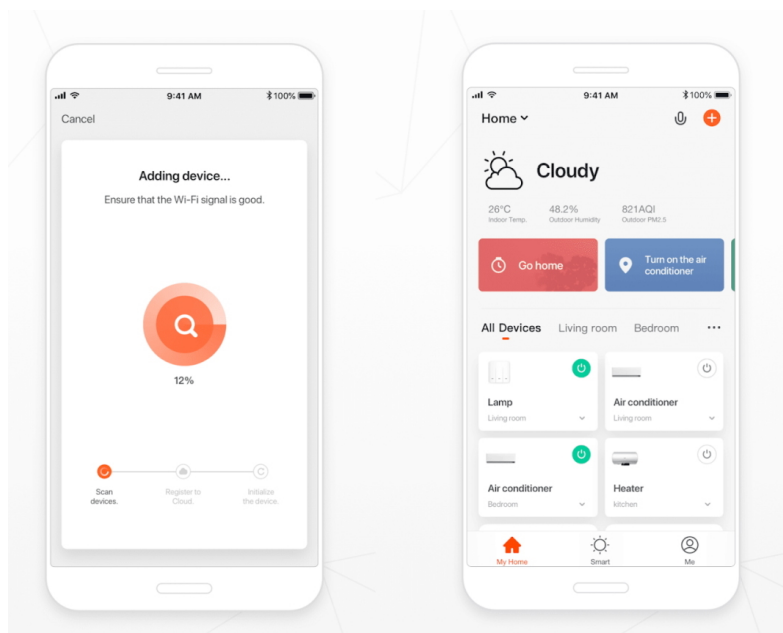

Inteligentní LED stropní svítidlo z kolekce IMMAX NEO LITE v elegantním provedení s boční linkou pro jemné rozptýlení světla do stran. Aplikace IMMAX NEO PRO, fungující na globální platformě TUYA, umožní pohodlné vzdálené ovládání celé sítě domácích světelných zdrojů. Je kompatibilní s iOS, Android, Samsung SmartThings, Amazon Alexa, Apple Siri zkratky a Google Assistant. Součástí balení je dálkový ovladač.

ZÁKLADNÍ SPECIFIKACE

Příkon: 24 W

Světelný tok: 1680 lm

Barevná teplota: 2700-6500 K

Index podání barev: >80

Stmívání: ano

Minimální životnost: 50000 hodin

Materiál: kov + plast

Vstupní napětí: AC 220 V

Rozměry: 400 × 400 × 75 mm

Barva: stříbrná-hnědá

TuyaSmart:

[Aplikace pro Android](#)

[Aplikace pro iOS](#)
