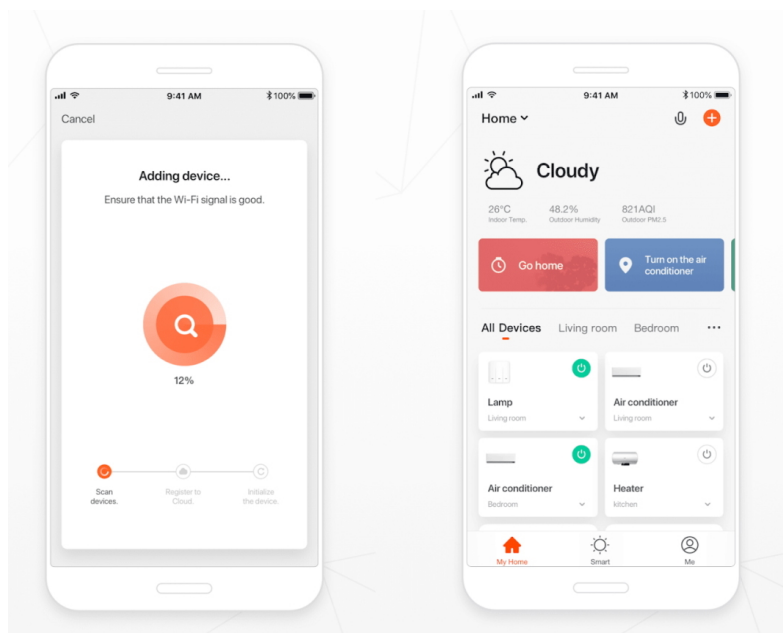

### IMMAX NEO E27 11 W RGB+CCT

Chytrá, **stmívatelná**, barevná LED žárovka umožňuje **nastavení barvy a jasu** světla dle aktuální potřeby. Kromě **RGB** barevné škály je možné měnit také teplotu světla od teplé až po studenou bílou. Žárovka je založena na bezpečné a spolehlivé bezdrátové komunikaci **Wi-Fi**. Samozřejmostí je kompatibilita se systémy iOS či Android a hlasovým ovládáním přes Amazon Alexa, Google Assistant nebo Apple Siri.

**Vstupní napětí:** 230 V AC

**Úhel světelného paprsku:** 240°

**Barva:** bílá

**Energetická třída (EEI):** F

---

**TuyaSmart:**

[Aplikace pro Android](#)

[Aplikace pro iOS](#)