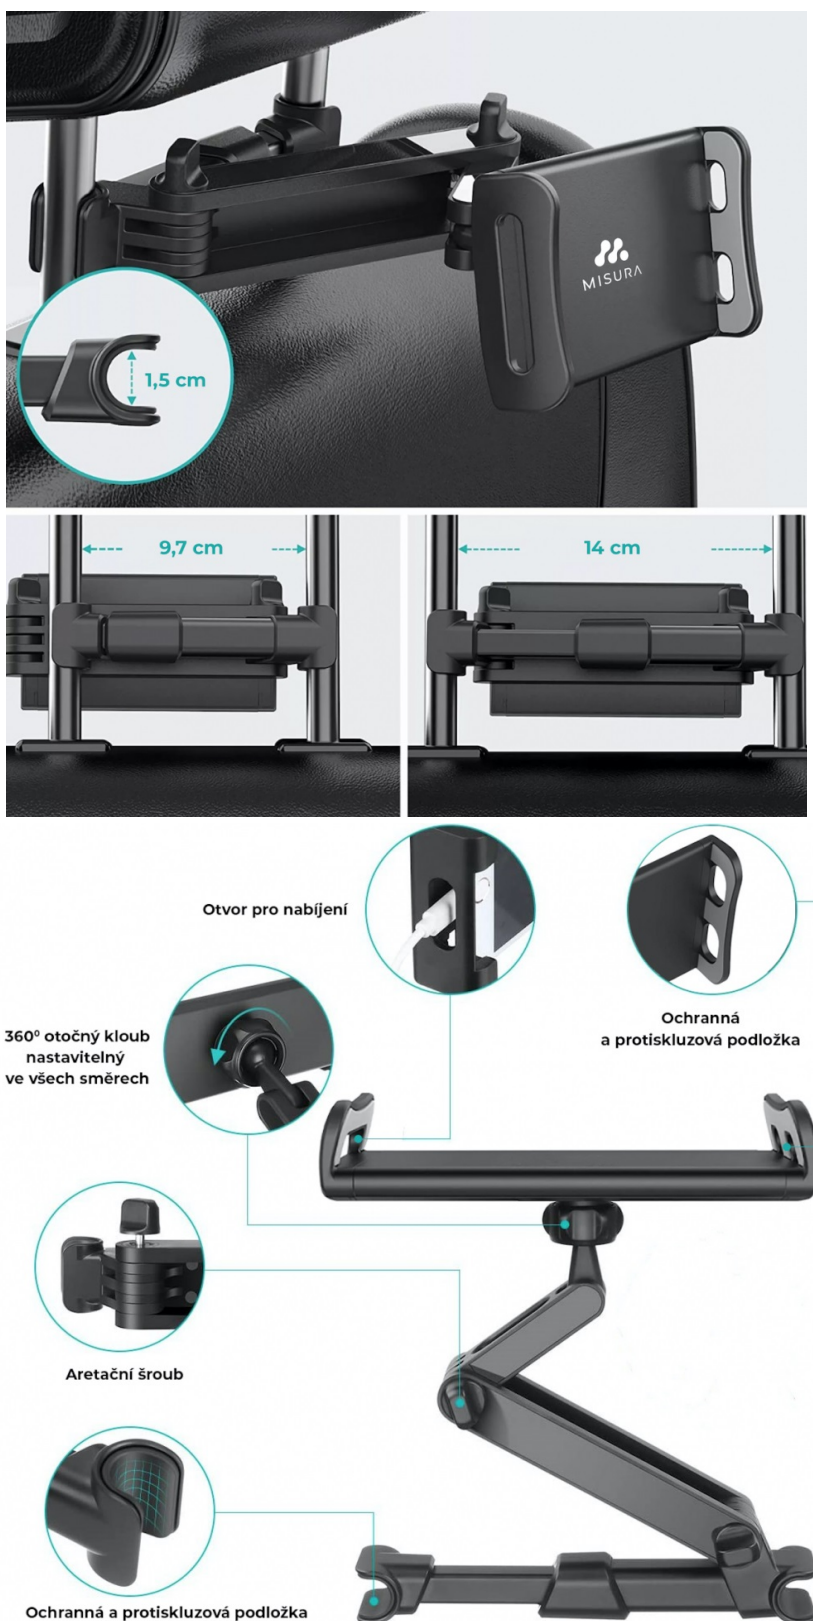

#### Precizní provedení

Kombinace plastu a hliníku zajistí pevné uchycení držáku mezi tyčkami opěrky hlavy. Pogumované vnitřní plochy držáku chrání vaše zařízení proti poškrábání.

### Nastavitelné rameno

Držák je vybaven dvěma nastavitelnými rameny držáku s fixačními závitmi. Díky nim lze k sobě telefon či tablet přitáhnout až o 27cm blíže k sobě.

### Plně otočný kloub 360°

Natočte si svůj telefon či tablet do jakékoliv polohy, kterou potřebujete – otočný kloub umožňuje rotaci 360°.

### Do každého interiéru auta

Zvolte si barvu, která bude pasovat přesně do Vašeho interiéru auta. Produkt je dostupný ve dvou barvách (černá a červeno-černá).

Skládací držák do auta pro telefon/tablet o šířce **114 až 203 mm**. Je určen pro instalaci na opěrku sedadla.