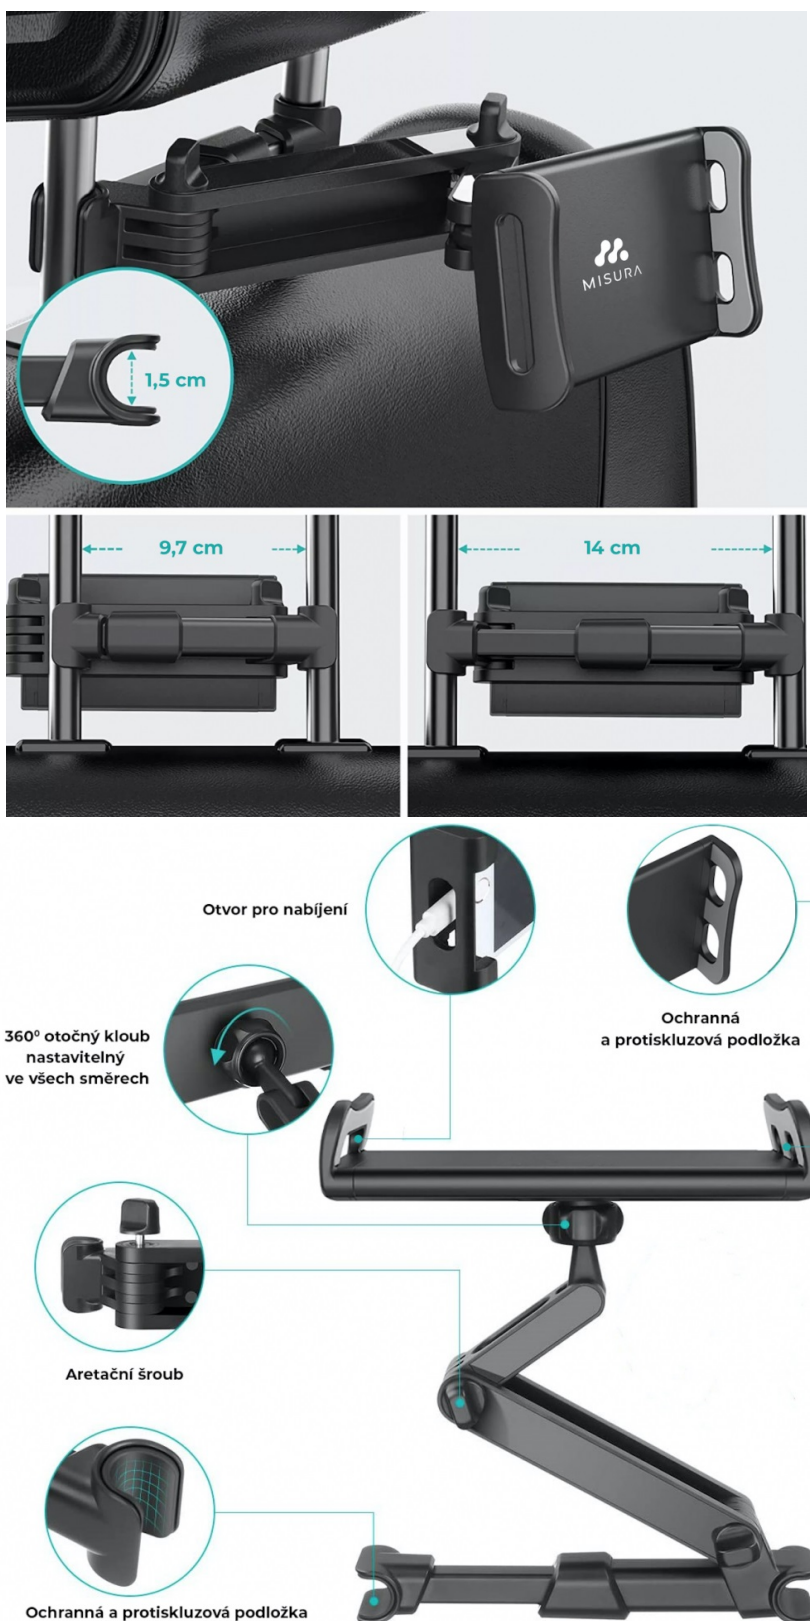

Snadná instalace

Držák vložte mezi tyčky opěrky hlavy a rozevřete rozpěrnou tyčku.

Precizní provedení

Kombinace plastu a hliníku zajistí pevné uchycení držáku mezi tyčkami opěrky hlavy. Pogumované vnitřní plochy držáku chrání vaše zařízení proti poškrábání.

Nastavitelné rameno

Držák je vybaven dvěma nastavitelnými rameny držáku s fixačními závitmi. Díky nim lze k sobě telefon či tablet přitáhnout až o 27cm blíže k sobě.

Plně otočný kloub 360°

Natočte si svůj telefon či tablet do jakékoliv polohy, kterou potřebujete – otočný kloub umožňuje rotaci 360°.

Do každého interiéru auta

Zvolte si barvu, která bude pasovat přesně do Vašeho interiéru auta. Produkt je dostupný ve dvou barvách (černá a červeno-černá).

Skládací držák do auta pro telefon/tablet o šířce **114 až 203 mm**. Je určen pro instalaci na opěrku sedadla.

Tento **univerzální držák** mobilu a tabletu oceníte na delších cestách s dětmi nebo dalšími spolujezdcí na zadních sedadlech auta. Uchycení je jednoduché, nejsou třeba žádné šroubky, stačí jen rozevřít rozpěrnou tyčku mezi tyčky opěrky hlavy předního sedadla. Univerzální **na všechny typy hlavových opěrek aut**. Precizní provedení a silná pevnost rozpěrky