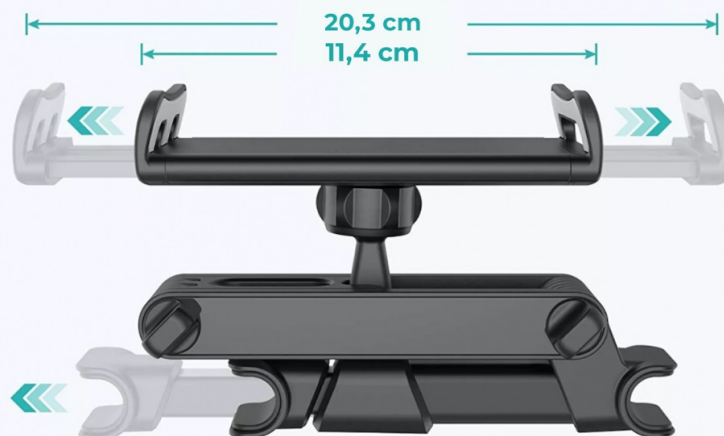

#### Precizní provedení

Kombinace plastu a hliníku zajistí pevné uchycení držáku mezi tyčkami opěrky hlavy. Pogumované vnitřní plochy držáku chrání vaše zařízení proti poškrábání.

## ŠIROKÁ KOMPATIBILITA

VHODNÉ PRO PŘÍSTROJE 4.5" – 13"

Vhodný pro tablety i telefony  
o velikosti 7-13"

### Nastavitelné rameno

Držák je vybaven dvěma nastavitelnými rameny držáku s fixačními závitmi. Díky nim lze k sobě telefon či tablet přitáhnout až o 27cm blíže k sobě.