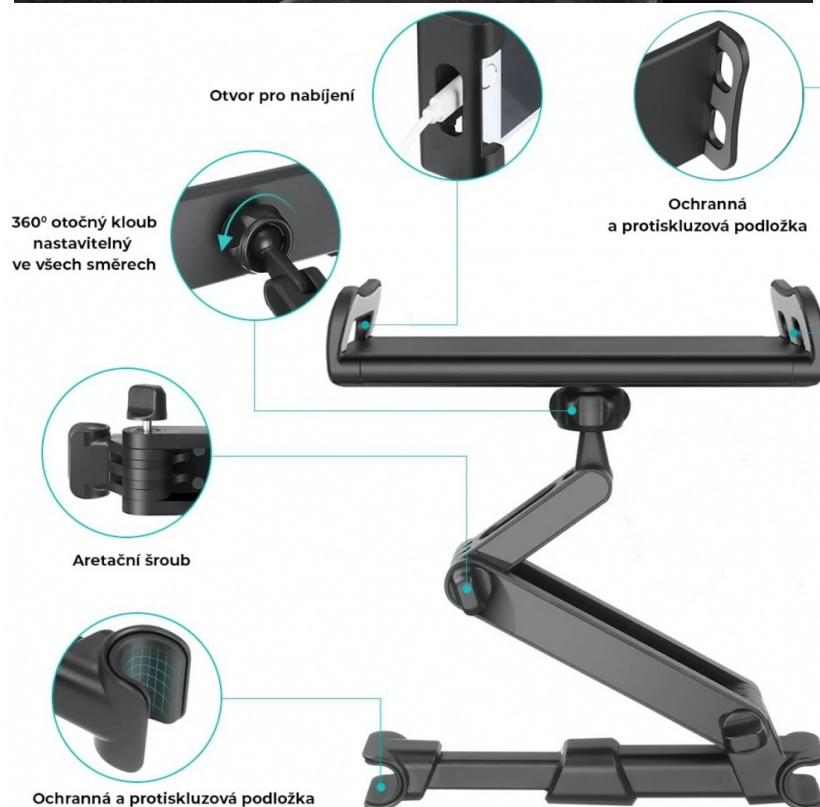

Snadná instalace

Držák vložte mezi tyčky opěrky hlavy a rozevřete rozpěrnou tyčku.

Precizní provedení

Kombinace plastu a hliníku zajistí pevné uchycení držáku mezi tyčkami opěrky hlavy. Pogumované vnitřní plochy držáku chrání vaše zařízení proti poškrábání.

Nastavitelné rameno

Držák je vybaven dvěma nastavitelnými rameny držáku s fixačními závitmi. Díky nim lze k sobě telefon či tablet přitáhnout až o 27cm blíže k sobě.

Plně otočný kloub 360°

Natočte si svůj telefon či tablet do jakékoliv polohy, kterou potřebujete – otočný kloub umožňuje rotaci 360°.

Do každého interiéru auta

Zvolte si barvu, která bude pasovat přesně do Vašeho interiéru auta. Produkt je dostupný ve dvou barvách (černá a červeno-černá).

Skládací držák do auta pro telefon/tablet o šířce **114 až 203 mm**. Je určen pro instalaci na opěrku sedadla.

auta. Uchycení je jednoduché, nejsou třeba žádné šroubky, stačí jen rozevřít rozpěrnou tyčku mezi tyčky opěrky hlavy předního sedadla. Univerzální **na všechny typy hlavových opěrek aut**. Precizní provedení a silná pevnost rozpěrky bezpečně udrží váš přístroj i při otřesech během jízdy. Veškeré plochy dotýkající se vašeho zařízení jsou pogumované, a chrání jej tak před poškrábáním. Velká variabilita roztažení kleští umožní uchytit **zařízení ve velikosti od 7" až do 13"**. Pomocí dvou nastavitelných částí ramene s fixačními závity a otočného kloubu o 360° snadno přizpůsobíte držák pro malé i velké cestující.