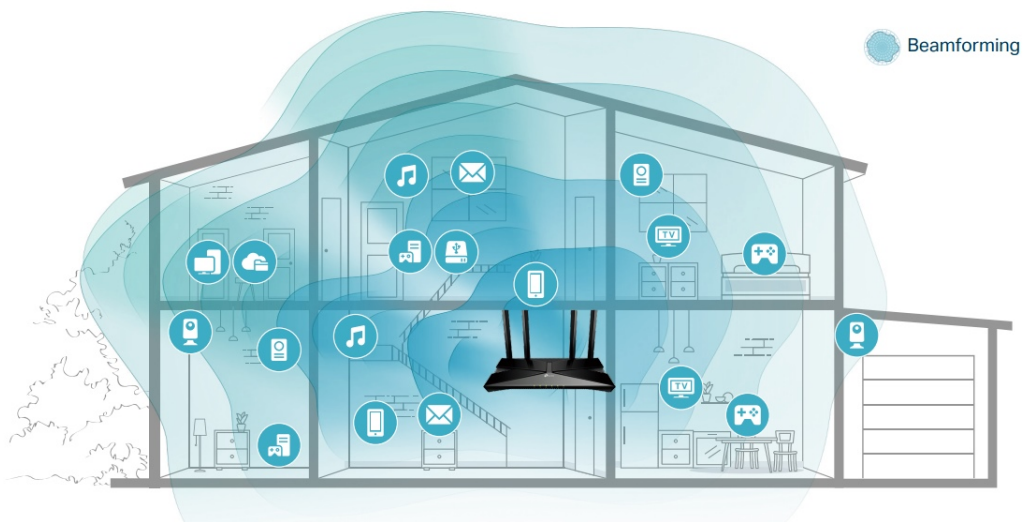

- **Gigabitová síť příští generace s rychlostí Wi-Fi 6** - 2 402 Mbit/s v pásmu 5 GHz a 574 Mbit/s v pásmu 2,4 GHz pro plynulejší streamování obsahu a rychlejší stahování.
- **Připojení většího počtu zařízení** - Technologie OFDMA 4násobně zvyšuje kapacitu a umožňuje souběžné přenosy dat na více zařízení.
- **Ultra nízká latence** - Hraní her a videohovory s rychlejší odezvou.
- **Rozšířené pokrytí Wi-Fi sítě** - Čtyři externí antény s vysokým ziskem a technologie Beamforming společně zvyšují sílu signálu a spolehlivost Wi-Fi sítě ve vaší domácnosti.
- **TP-Link HomeShield** - Vylepšené zabezpečení na ochranu před nejnovějšími kybernetickými hrozbami.
- **Prodloužená výdrž baterie** - Technologie Target Wake Time umožňuje zařízením komunikovat častěji, ale s nižší spotřebou energie.
- **Kompatibilní s aplikací Alexa** - Ovládejte router pomocí hlasových příkazů a usnadněte si život s chytrým asistentem Amazon Alexa.

Beamforming

Technologie Beamforming (tvarování paprsků) a 4 antény s vysokým ziskem s zajistí silný a spolehlivý Wi-Fi signál.

Technologie OFDMA

Přidejte další Wi-Fi zařízení bez oslabení výkonu. OFDMA umožňuje používat jedno pásmo více zařízeními současně, takže vaše Wi-Fi může podporovat více zařízení ve srovnání se stejnou rychlostí u routeru s Wi-Fi 5.