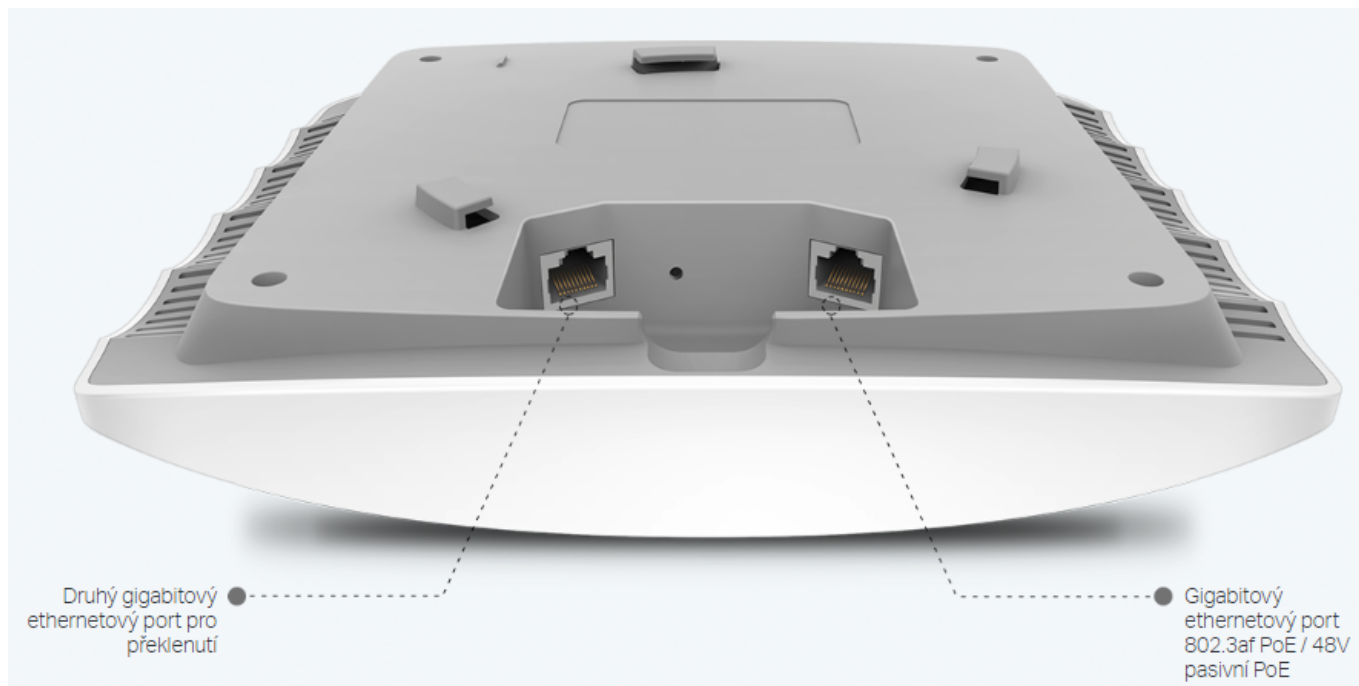

---

**Popis****TP-Link EAP245 5 ks**

Bezdrátový **dvoupásmový gigabitový access point** je vybaven technologií **802.11ac Wave 2** (podpora MU-MIMO) a zajišťuje tak špičkové rychlosti Wi-Fi **1750 Mb/s** a pokrytí s dlouhým dosahem bezdrátových pásem **2,4 GHz a 5 GHz**. Jednotka EAP245 podporuje napájení typu **802.3af PoE i pasivní PoE** napájení, takže ji lze napájet pomocí PoE switchu nebo PoE adaptéru. Elegantní vzhled a design usnadňují montáž na stěnu nebo na strop a dále zrychlují a ulehčují nasazení.

- **Rychlá dvoupásmová síť Wi-Fi:** Simultánní rychlosti 450 Mbit/s v pásmu 2,4 GHz a 1300 Mbit/s v pásmu 5 GHz poskytují výslednou přenosovou rychlost 1750 Mbit/s v síti Wi-Fi.
- **Integrováno do platformy Omada SDN:** Funkce ZTP (Zero-Touch Provisioning), centralizovaná cloudová správa a inteligentní monitorování.
- **Centralizovaná správa:** Cloudový přístup a aplikace Omada pro maximální pohodlí a snadnou správu.
- **Bezproblémový roaming:** Uživatelé se mohou volně pohybovat v pokryté oblasti, aniž by to mělo nějaký dopad na streamování videa a hlasové hovory.
- **Podpora technologie PoE:** Podporuje standard 802.3af i pasivní PoE napájení pro flexibilní možnosti instalace.
- **Zabezpečená síť pro hosty:** Poskytuje několik možností ověřování (SMS, Facebook Wi-Fi, Voucher atd.) a řadu technologií pro zabezpečení bezdrátové sítě.
- **Pokročilé bezdrátové technologie:** Optimalizujte výkon sítě pomocí technologií MU-MIMO, Band Steering, Airtime Fairness a Beamforming.