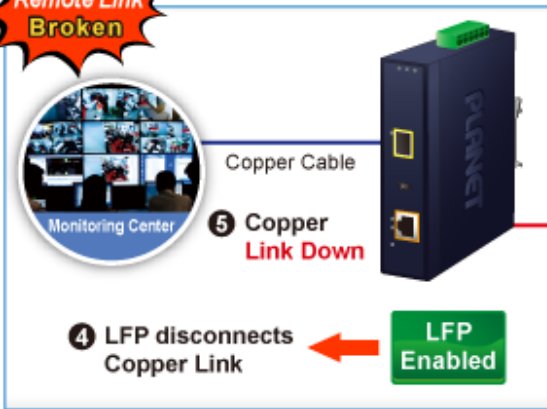

PLANET IGTP-802T

Cena celkem:	4 238 Kč
	(bez DPH: 3 503 Kč)
Běžná cena:	4 662 Kč
Ušetříte:	424 Kč
Kód zboží:	NETPLA2408
Part No.:	IGTP-802T
Záruka:	60 měs.
Stav:	Nové zboží

Popis

PLANET IGTP-802T

Průmyslový konvertor kombinuje ethernetovou konverzi **1000Base-SX na 10/100/1000Base-T** s PoE+ injektorem 802.3at s výkonem **až 30 W** pro levné a efektivní rozšíření sítě. K dispozici je **jeden port SC (1000Base-X, multimode, dosah až 550 m)** pro potřeby vaší sítě. Konvertor nabízí časově úsporné a cenově efektivní řešení pro uživatele a systémové integrátory, kteří rychle transformují svá sériová zařízení do sítě Ethernet bez nutnosti výměny stávajících sériových zařízení a softwarového systému.

Široký rozsah provozní teploty umožňuje umístit zařízení v téměř jakémkoliv obtížném prostředí. Kompaktní kovové pouzdro s krytím **IP30**, umožňuje montáž na lištu DIN, nebo na stěnu pro efektivní využití prostoru skříně. Napájení poskytuje integrovaný redundantní zdroj se širokým rozsahem napětí **DC 12-48 V / AC 24 V**, který je ideální pro provoz s vysokorychlostními aplikacemi vyžadujícími duální nebo záložní napájení.

ZÁKLADNÍ SPECIFIKACE

Fyzické vlastnosti:

Porty: 1x RJ-45 10/100/1000Base-T s PoE+ funkcí, 1x SC MM (1000Base-SX, 50/125 μ m, nebo 62,5/125 μ m)

Podpora přenosu: Frame 9KB

Provedení: DIN lišta, na zeď

Podpora OAM: ne

Remote Link Normal

Remote Link Broken

-  1000BASE-SX/LX Fiber Optic
-  1000BASE-T UTP
-  1000BASE-T UTP with PoE