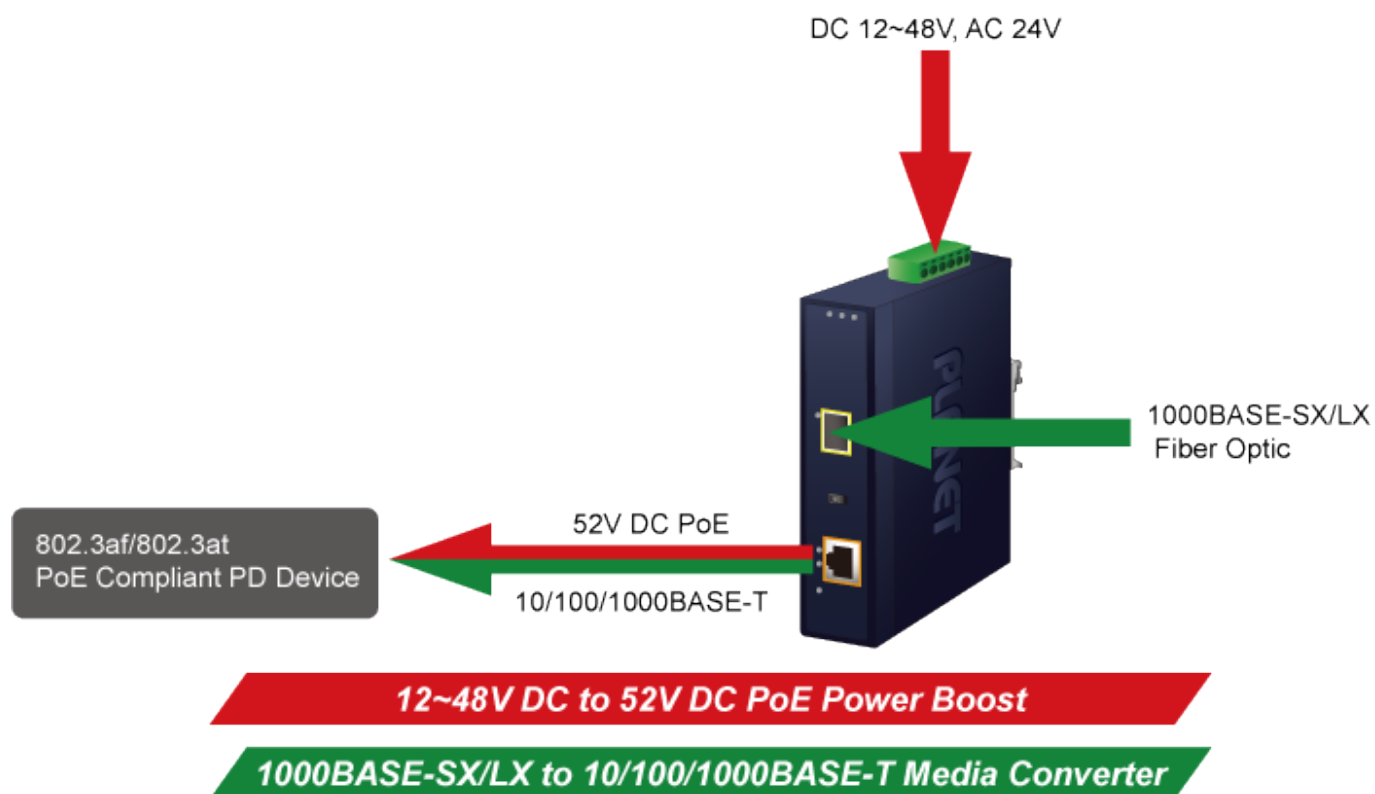

PLANET IGTP-802T

Cena celkem:	4 238 Kč
	(bez DPH: 3 503 Kč)
Běžná cena:	4 662 Kč
Ušetříte:	424 Kč
Kód zboží:	NETPLA2408
Part No.:	IGTP-802T
Záruka:	60 měs.
Stav:	Nové zboží

Popis

PLANET IGTP-802T

Průmyslový konvertor kombinuje ethernetovou konverzi **1000Base-SX na 10/100/1000Base-T** s PoE+ injektorem 802.3at s výkonem **až 30 W** pro levné a efektivní rozšíření sítě. K dispozici je **jeden port SC (1000Base-X, multimode, dosah až 550 m)** pro potřeby vaší sítě. Konvertor nabízí časově úsporné a cenově efektivní řešení pro uživatele a systémové integrátory, kteří rychle transformují svá sériová zařízení do sítě Ethernet bez nutnosti výměny stávajících sériových zařízení a softwarového systému.

Široký rozsah provozní teploty umožňuje umístit zařízení v téměř jakémkoliv obtížném prostředí. Kompaktní kovové pouzdro s krytím **IP30**, umožňuje montáž na lištu DIN, nebo na stěnu pro efektivní využití prostoru skříně. Napájení poskytuje integrovaný redundantní zdroj se širokým rozsahem napětí **DC 12-48 V / AC 24 V**, který je ideální pro provoz s vysokorychlostními aplikacemi vyžadujícími duální nebo záložní napájení.

ZÁKLADNÍ SPECIFIKACE

Fyzické vlastnosti:

Porty: 1x RJ-45 10/100/1000Base-T s PoE+ funkcí, 1x SC MM (1000Base-SX, 50/125 μ m, nebo 62,5/125 μ m)

Podpora přenosu: Frame 9KB

Provedení: DIN lišta, na zeď

Podpora OAM: ne

Remote Link Normal

Remote Link Broken

-  1000BASE-SX/LX Fiber Optic
-  1000BASE-T UTP
-  1000BASE-T UTP with PoE