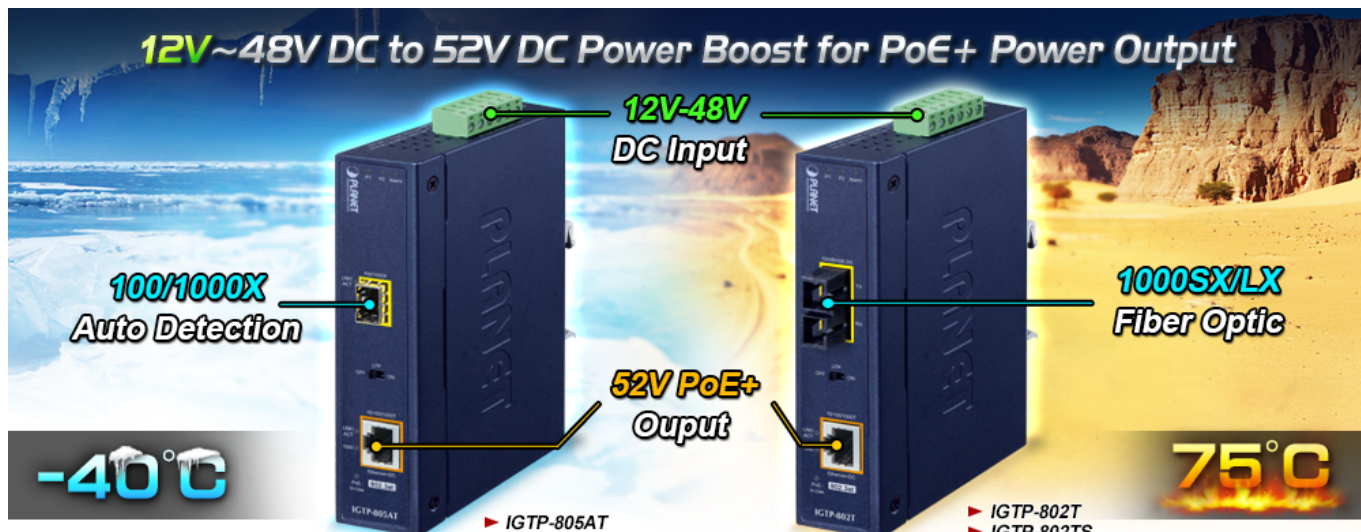

PLANET IGTP-802T

Cena celkem:	4 238 Kč
	(bez DPH: 3 503 Kč)
Běžná cena:	4 662 Kč
Ušetříte:	424 Kč
Kód zboží:	NETPLA2408
Part No.:	IGTP-802T
Záruka:	60 měs.
Stav:	Nové zboží

Popis

PLANET IGTP-802T

Průmyslový konvertor kombinuje ethernetovou konverzi **1000Base-SX na 10/100/1000Base-T** s PoE+ injektorem 802.3at s výkonem **až 30 W** pro levné a efektivní rozšíření sítě. K dispozici je **jeden port SC (1000Base-X, multimode, dosah až 550 m)** pro potřeby vaší sítě. Konvertor nabízí časově úsporné a cenově efektivní řešení pro uživatele a systémové integrátory, kteří rychle transformují svá sériová zařízení do sítě Ethernet bez nutnosti výměny stávajících sériových zařízení a softwarového systému.

Široký rozsah provozní teploty umožňuje umístit zařízení v téměř jakémkoliv obtížném prostředí. Kompaktní kovové pouzdro s krytím **IP30**, umožňuje montáž na lištu DIN, nebo na stěnu pro efektivní využití prostoru skříně. Napájení poskytuje integrovaný redundantní zdroj se širokým rozsahem napětí **DC 12-48 V / AC 24 V**, který je ideální pro provoz s vysokorychlostními aplikacemi vyžadujícími duální nebo záložní napájení.

ZÁKLADNÍ SPECIFIKACE

Fyzické vlastnosti:

Porty: 1x RJ-45 10/100/1000Base-T s PoE+ funkcí, 1x SC MM (1000Base-SX, 50/125 μ m, nebo 62,5/125 μ m)

Podpora přenosu: Frame 9KB

Provedení: DIN lišta, na zeď

Podpora OAM: ne

Napájení: 12-48 V DC, nebo 24 V AC, max. celkový příkon do 48 W (zdroj není součástí balení)

Ochrana: ESD do 6 kV

Provozní teplota: -40 až 75 °C

Rozměry: 135 x 87 x 32 mm

Hmotnost: 416 g

Lze instalovat do šasi: ne