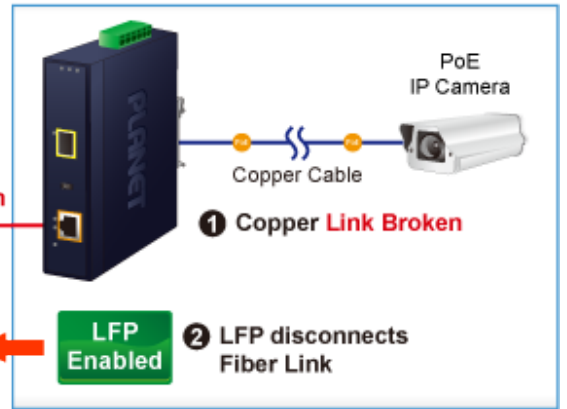

PLANET IGTP-802T

Cena celkem:	4 238 Kč
	(bez DPH: 3 503 Kč)
Běžná cena:	4 662 Kč
Ušetříte:	424 Kč
Kód zboží:	NETPLA2408
Part No.:	IGTP-802T
Záruka:	60 měs.
Stav:	Nové zboží

Popis

PLANET IGTP-802T

Průmyslový konvertor kombinuje ethernetovou konverzi **1000Base-SX na 10/100/1000Base-T** s PoE+ injektorem 802.3at s výkonem **až 30 W** pro levné a efektivní rozšíření sítě. K dispozici je **jeden port SC (1000Base-X, multimode, dosah až 550 m)** pro potřeby vaší sítě. Konvertor nabízí časově úsporné a cenově efektivní řešení pro uživatele a systémové integrátory, kteří rychle transformují svá sériová zařízení do sítě Ethernet bez nutnosti výměny stávajících sériových zařízení a softwarového systému.

Široký rozsah provozní teploty umožňuje umístit zařízení v téměř jakémkoliv obtížném prostředí. Kompaktní kovové pouzdro s krytím **IP30**, umožňuje montáž na lištu DIN, nebo na stěnu pro efektivní využití prostoru skříně. Napájení poskytuje integrovaný redundantní zdroj se širokým rozsahem napětí **DC 12-48 V / AC 24 V**, který je ideální pro provoz s vysokorychlostními aplikacemi vyžadujícími duální nebo záložní napájení.

ZÁKLADNÍ SPECIFIKACE

Fyzické vlastnosti:

Porty: 1x RJ-45 10/100/1000Base-T s PoE+ funkcí, 1x SC MM (1000Base-SX, 50/125 μ m, nebo 62,5/125 μ m)

Podpora přenosu: Frame 9KB

Provedení: DIN lišta, na zeď

Podpora OAM: ne

Remote Link Normal

Remote Link Broken

-  1000BASE-SX/LX Fiber Optic
-  1000BASE-T UTP
-  1000BASE-T UTP with PoE