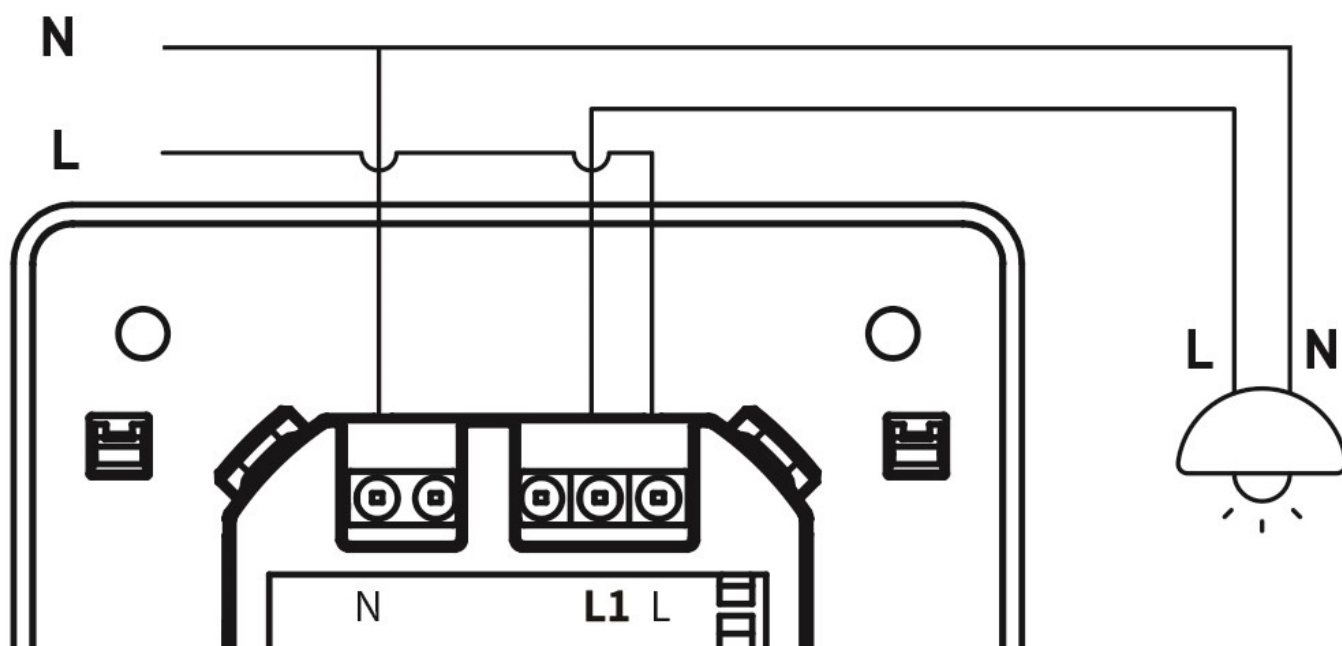

Schéma zapojení: