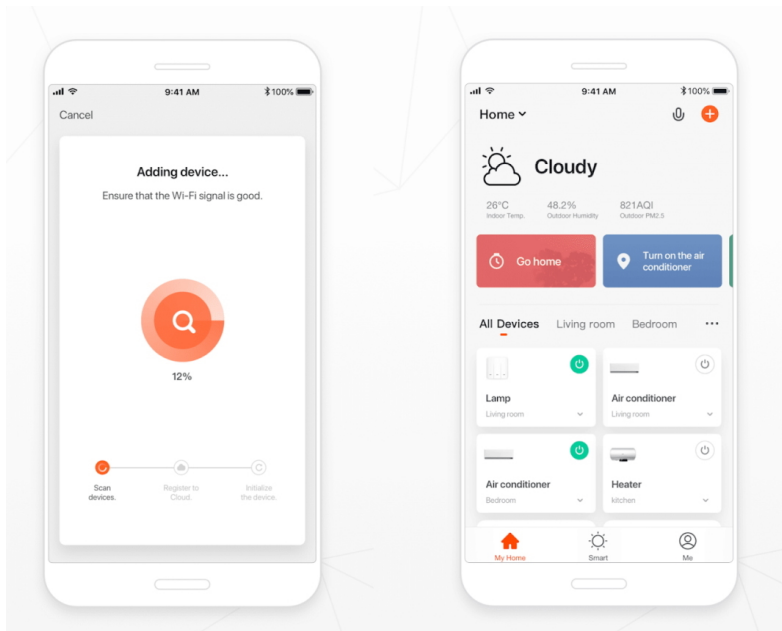

IMMAX NEO SMART VYPÍNAČ 2TLAČÍTKOVÝ

Cena celkem:	402 Kč (bez DPH: 332 Kč)
Běžná cena:	442 Kč
Ušetříte:	40 Kč
Kód zboží:	ELIIMM1011
Part No.:	07513L
Záruka:	24 měs.
Stav:	Nové zboží

Popis

IMMAX NEO SMART vypínač 2tlačítkový

Chytrý nástěnný vypínač může být ovládán **dotykem, aplikací nebo hlasem**. Je navržený pro stávající elektroinstalační krabičky evropského standardu a lze jím ovládat **světelné zdroje, rolety, žaluzie nebo garážová vrata**. K nastavení je nutná aplikace IMMAX NEO PRO, která je kompatibilní s iOS, Android, TUYA a hlasovými asistenty Amazon Alexa, Apple Siri zkratky a Google Assistant. Pomocí mobilní aplikace můžete vytvářet časové plány osvětlení nebo inteligentní scény v jednotlivých místnostech. Vypínač není určen pro aplikace Philips Hue a Ikea Home Smart.

ZÁKLADNÍ SPECIFIKACE

Počet tlačítek: 2

Bezdrátové připojení: Wi-Fi, podpora Tuya

Frekvence Wi-Fi: 2,4 GHz

Bezdrátový dosah: 30 m přímá viditelnost, 10 m v zastavěném prostoru

Napájení: AC 100–240 V, 50/60 Hz

Zatížení: max. 1500 W, nebo 600 W pro LED svítidla

Stupeň krytí: IP20

Rozměry: 86 × 86 × 37,5 mm

Barva: bílá

Schéma zapojení:

TuyaSmart:

[Aplikace pro Android](#)

[Aplikace pro iOS](#)
