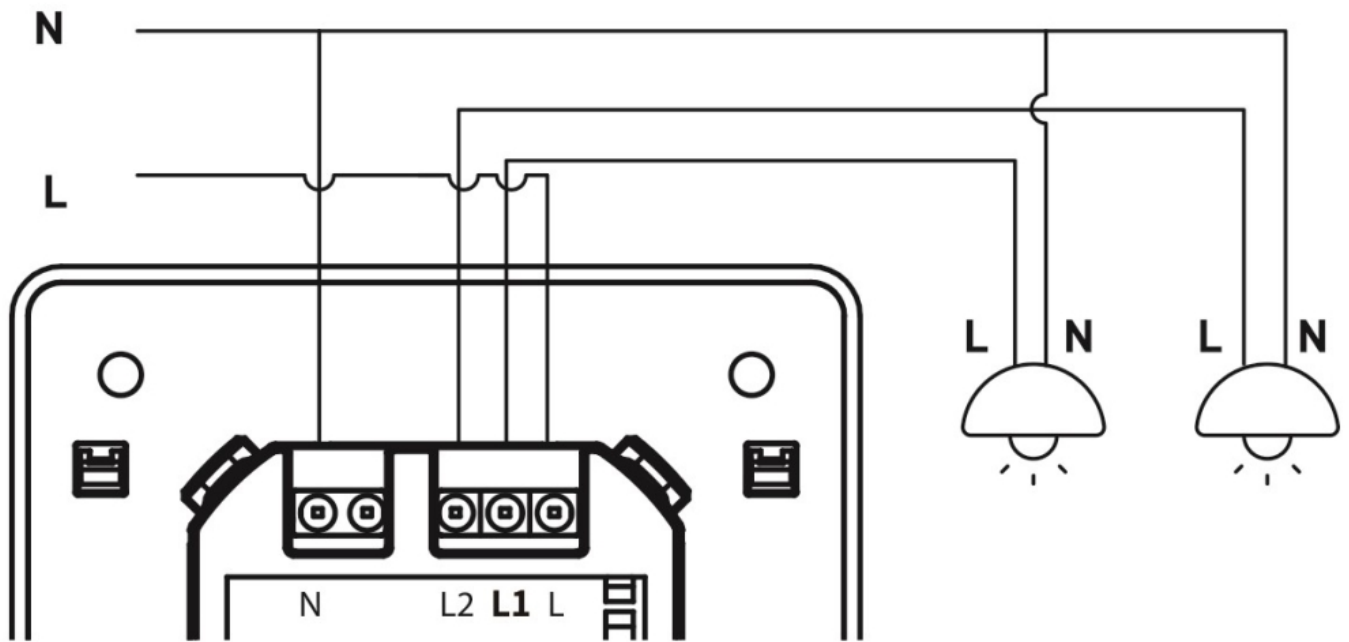

tuya

ZÁKLADNÍ SPECIFIKACE

Bezdrátové připojení: Wi-Fi, podpora Tuya

Frekvence Wi-Fi: 2,4 GHz

Bezdrátový dosah: 30 m přímá viditelnost, 10 m v zastavěném prostoru

Napájení: AC 100-240 V, 50/60 Hz

Zatížení: max. 1500 W, nebo 600 W pro LED svítidla

Stupeň krytí: IP20

Rozměry: 86 x 86 x 37,5 mm

Barva: bílá

Schéma zapojení:

TuyaSmart:

[Aplikace pro Android](#)

[Aplikace pro iOS](#)