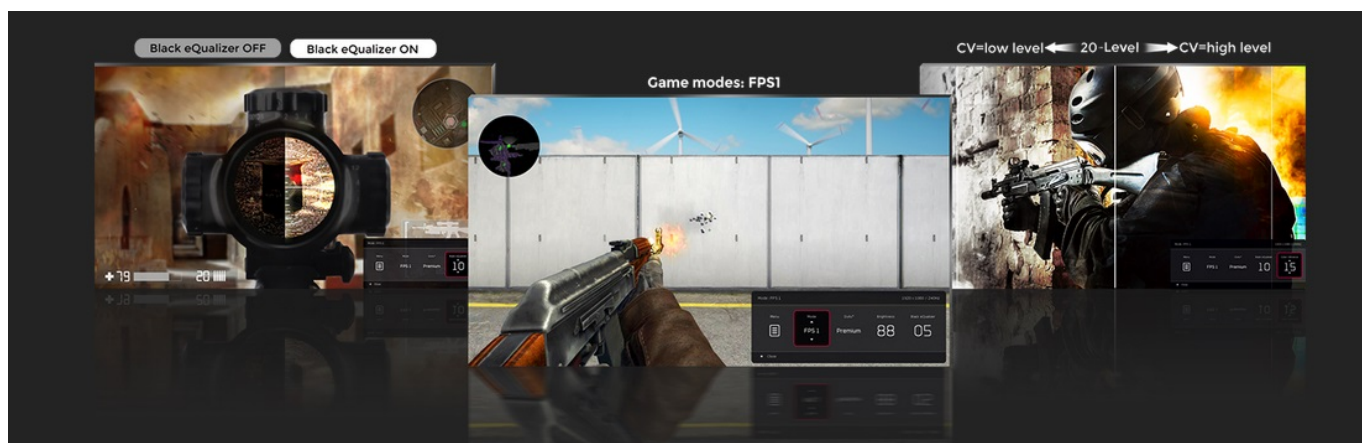

### Monitor ZOWIE by BenQ XL2746K - skvělý obraz, náskok před soupeři

**Herní monitor ZOWIE by BenQ XL2746K** prémiové kvality je určen pro **náročný gaming a eSport**. Jeho přesně vyladěný výkon vám umožní podat ty nejlepší výkony a do puntíku plnit vítěznou strategii. Na **Full HD displeji s úhlopříčkou 27"** se postará o komfortní a plynulé zobrazení moderních her i pracovních projektů. **Technologie DyAc+** je speciálně navržena pro herní monitory ZOWIE a slouží ke snížení rozostření pohybu na displejích LCD. Efektivně **snižuje nechtěný motion blur efekt** a pomáhá zlepšit celkovou kontrolu a pohyb postavy zejména ve střílečkách a FPS či TPS akcích.

## Chráněn vlastním štítem

**Monitor ZOWIE by BenQ XL2746K** se vyznačuje konstrukcí se štítem okolo rámečků displeje. Díky tomu vás tak nebude rozptylovat periferně viděné prostředí a můžete se plně soustředit na hru. **Kryt nastavíte do požadovaného úhlu** podle požadavků.