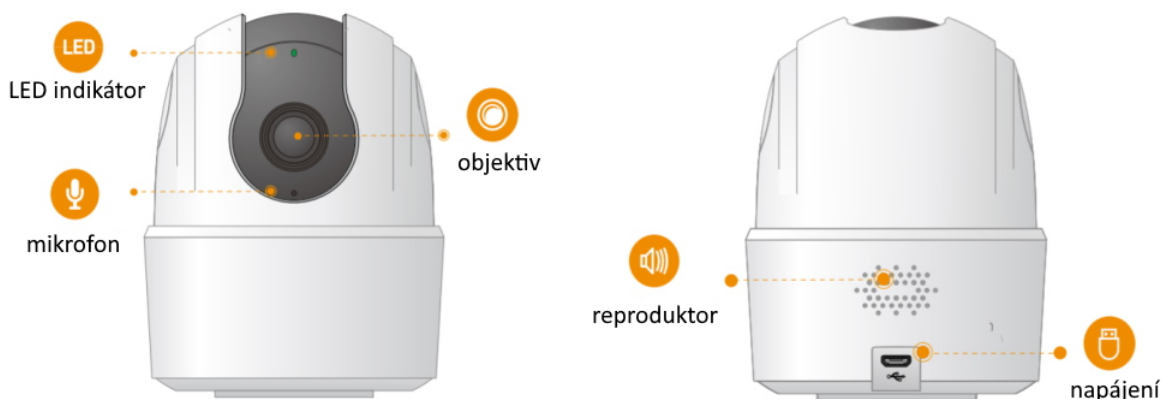

IMOU RANGER 2C-L

Cena celkem:	699 Kč (bez DPH: 578 Kč)
Běžná cena:	769 Kč
Ušetříte:	70 Kč
Kód zboží:	KIPMOU1061
Part No.:	IPC-TA22CP-L
Záruka:	36 měs.
Stav:	Nové zboží

Popis

Imou Ranger 2C-L

IP otočná kamera do domácnosti přináší živý monitoring v křišťálově čisté **Full HD** kvalitě. Kompresi **H.264** snižuje nároky na přenos dat a úložiště. Pro nahrávání zřetelného videa i v naprosté tmě disponuje kamera **nočním režimem s IR přísvícením** do vzdálenosti až 10 m. Praktická technologie **detekce pohybu osob** spolu s **vestavěnou sirénou** spolehlivě ochrání vaši domácnost a odradí nežádoucí návštěvy. O narušení prostoru se ihned dozvíte skrze **notifikaci**, kterou kamera zašle do vašeho mobilního telefonu prostřednictvím **aplikace Imou Life**. Ta mimo jiné umožňuje pohodlnou vzdálenou správu, ovládaní kamery, živý náhled či přehrávání záznamu. Kameru lze na dálku otáčet i naklánět. K dispozici je také **alarm pro neobvyklé zvuky**, který vám pošle notifikaci například při pláči dítěte. Díky zabudovanému **reproduktoru a mikrofonu** lze kameru využít pro obousměrnou komunikaci s blízkými či domácím mazlíčkem.

ZÁKLADNÍ SPECIFIKACE

Vlastnosti:

- Mobilní aplikace v češtině
- Detekce pohybu osob
- Detekce abnormálních zvuků
- Alarmové notifikace
- Smart Tracking - automaticky zaostří a sleduje pohybující se objekty
- Noční režim
- Režim soukromí
- Kodek H.264
- Slot pro micro SD kartu
- Obousměrné audio
- 360° pokrytí

Zobrazení:

Rozlišení snímáče: 2,0 Mpx

Snímací čip: 1/2,9" CMOS

Maximální rozlišení: 1920 x 1080 px

Snímková rychlost: 20 fps

IR přísvit: ano, do 10 m

Objektiv: f = 3,6 mm, úhel záběru 86° horizontálně, 45° vertikálně, 105° diagonálně

Rozhraní:

Porty: 1x microUSB typ B (pouze pro napájení)

Wi-Fi: ano, IEEE 802.1b/g/n

Video komprese: H.264

Slot paměťových karet: microSD (max. 256 GB)

Audio: vestavěný reproduktor a mikrofon

Mechanické vlastnosti a prostředí: