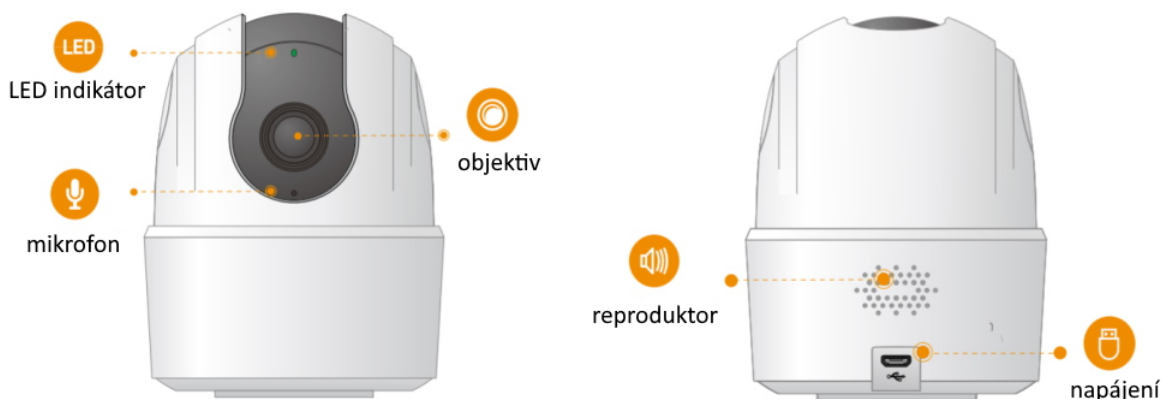

IMOU RANGER 2C

Cena celkem:	919 Kč (bez DPH: 760 Kč)
Běžná cena:	1 011 Kč
Ušetříte:	92 Kč
Kód zboží:	KIPMOU1062
Part No.:	IPC-TA42P-L
Záruka:	36 měs.
Stav:	Nové zboží

Popis

Imou Ranger 2C

IP otočná kamera do domácnosti přináší živý monitoring v křišťálově čisté **Quad HD** kvalitě. Komprese **H.265** snižuje nároky na přenos dat a úložiště. Pro nahrávání zřetelného videa i v naprosté tmě disponuje kamera **nočním režimem s IR přisvícením** do vzdálenosti až 10 m. Praktická technologie **detekce pohybu osob** spolu s **vestavěnou sirénou** spolehlivě ochrání vaši domácnost a odradí nežádoucí návštěvy. O narušení prostoru se ihned dozvíte skrze **notifikaci**, kterou kamera zašle do vašeho mobilního telefonu prostřednictvím **aplikace Imou Life**. Ta mimo jiné umožňuje pohodlnou vzdálenou správu, ovládaní kamery, živý náhled či přehrávání záznamu. Kameru lze na dálku otáčet i naklánět. K dispozici je také **alarm pro neobvyklé zvuky**, který vám pošle notifikaci například při pláči dítěte. Díky zabudovanému **reproduktoru a mikrofonu** lze kameru využít pro obousměrnou komunikaci s blízkými či domácím mazlíčkem.

ZÁKLADNÍ SPECIFIKACE

Vlastnosti:

- Mobilní aplikace v češtině
- Detekce pohybu osob
- Detekce abnormálních zvuků
- Alarmové notifikace
- Smart Tracking - automaticky zaostří a sleduje pohybující se objekty
- Noční režim
- Režim soukromí
- Kodeky H.265/ H.264
- Slot pro micro SD kartu
- Obousměrné audio
- 360° pokrytí

Zobrazení:

Rozlišení snímače: 4,0 Mpx

Snímací čip: 1/2,7" CMOS

Maximální rozlišení: 2560 × 1440 px

Snímková rychlost: 25/30 fps

IR přísvit: ano, do 10 m

Objektiv: f = 3,6 mm, úhel záběru 92° horizontálně, 48° vertikálně, 109° diagonálně

Rozhraní:

Porty: 1× microUSB typ B (pouze pro napájení)

Wi-Fi: ano, IEEE 802.1b/g/n

Video komprese: H.265/ H.264

Slot paměťových karet: microSD (max. 256 GB)

Audio: vestavěný reproduktor a mikrofon

Mechanické vlastnosti a prostředí: