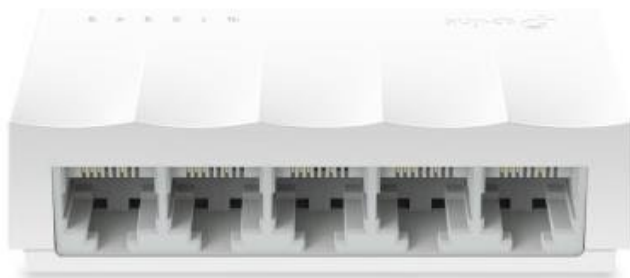

TP-LINK LS1005

Cena celkem:	159 Kč (bez DPH: 131 Kč)
Běžná cena:	175 Kč
Ušetříte:	16 Kč
Kód zboží:	NAPTPL1110
Part No.:	LS1005
Záruka:	60 měs.
Stav:	Nové zboží

Popis

TP-Link LS1005

Sportový stolní switch představuje snadný a cenově dostupný způsob rozšíření vaší kabelové sítě. Switch se navíc může pochlubit podporou **AUTO-MDI/MDIX** a funkcí řízení toku dat (**flow control**).

S inovativní technologií úspory energie (**Green Ethernet**) dokáže switch **snížit spotřebu energie**, což z něj činí ekologické řešení pro vaši domácí nebo firemní síť.

- 5x 10/100 Mbps RJ-45 port s podporou Auto-MDI/MDIX
- Green Ethernet technologie
- IEEE 802.3x flow control (řízení toku dat)
- Plastové pouzdro a desktopový design
- Plug and play, bez nutnosti konfigurace
- Design bez ventilátoru zajišťuje tichý provoz

ZÁKLADNÍ SPECIFIKACE

Porty: 5x RJ-45 10/100 Mbps

PoE: ne

Kapacita switche: 1 Gbps

Rychlost směrování: 0,7 Mpps

Rozměry: 83,6 x 45,7 x 22,8 mm