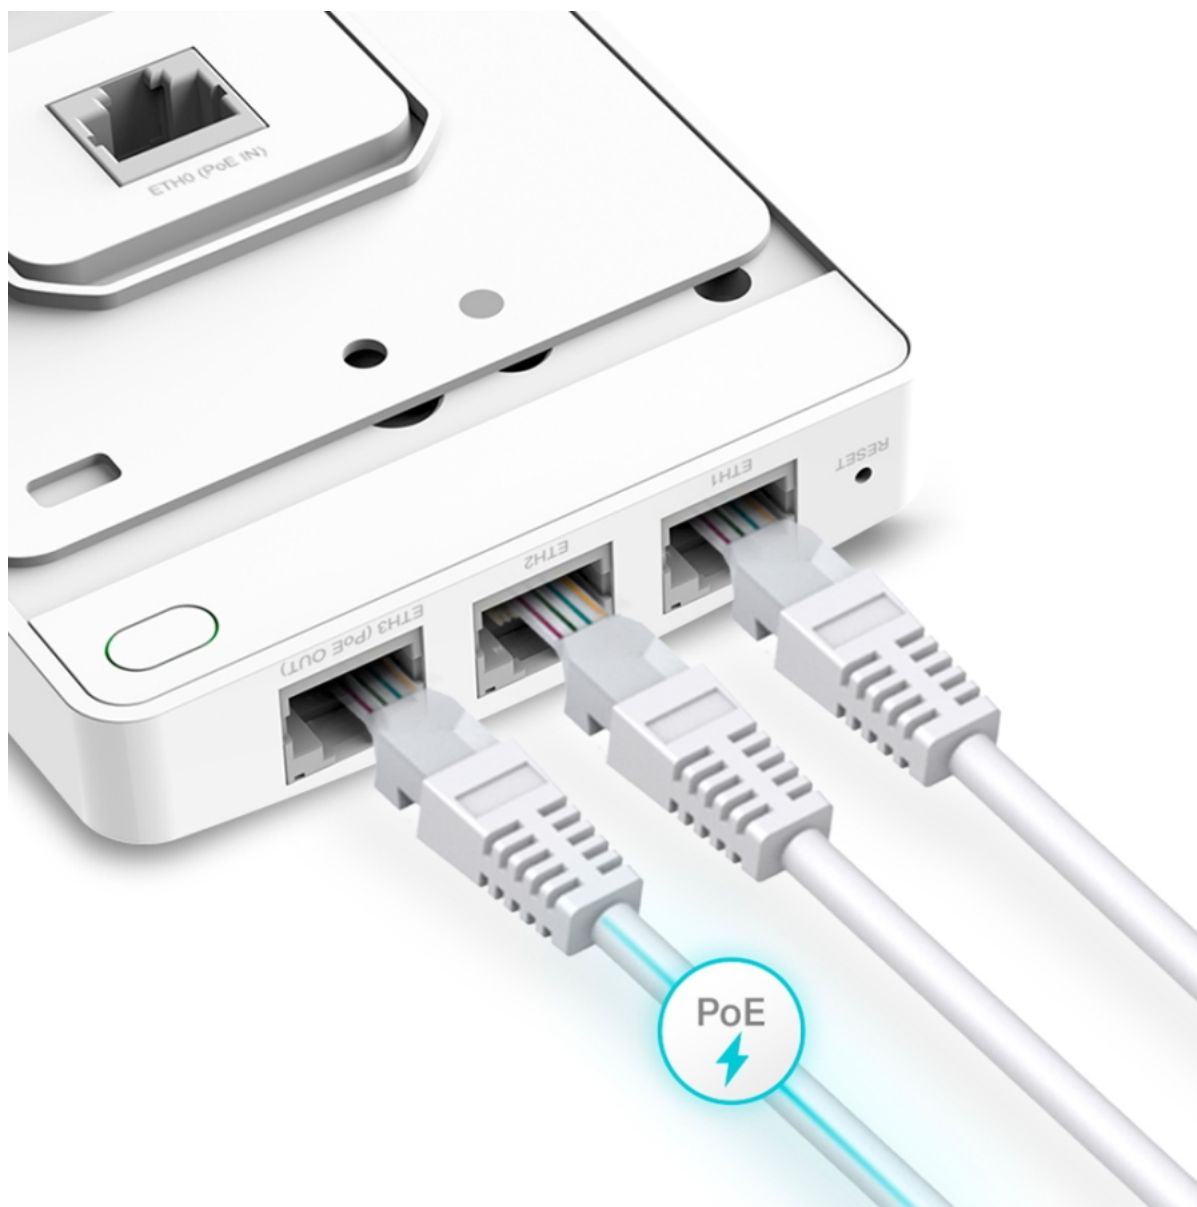

## TP-LINK EAP615-WALL

Cena celkem:	<b>2 879 Kč</b> <b>(bez DPH: 2 379 Kč)</b>
Běžná cena:	<b>3 167 Kč</b>
Ušetříte:	<b>288 Kč</b>
Kód zboží:	NAATPL1104
Part No.:	EAP615-wall
Záruka:	60 měs.
Stav:	Nové zboží

### TP-Link EAP615-Wall

Dvoupásmový **nástěnný přístupový bod AX1800** s podporou **Wi-Fi 6 (802.11ax)** zajišťuje spolu s technologií **MU-MIMO** špičkové dvoupásmové připojení s celkovou rychlostí **1775 Mb/s** při rychlosti 574 Mb/s v pásmu **2,4 GHz** a 1201 Mb/s v pásmu **5 GHz**.

Přístupový bod podporuje napájení **802.3at/af PoE+**. Elegantní vzhled a jednoduché uchycení pro snadné upevnění na stěnu usnadňuje nasazení.

- **Ultrarychlá Wi-Fi 6 (AX1800)** - Simultánní rychlosti 574 Mb/s v pásmu 2,4 GHz a 1201 Mb/s v pásmu 5 GHz poskytují výslednou přenosovou rychlost 1775 Mbit/s v síti Wi-Fi.
- **Vysoce výkonné možnosti připojení** - Zajištění vyšší efektivity sítě a nižší latence.
- **Čtyři gigabitové porty** - 4 gigabitové ethernetové porty (1x Uplink + 3x Downlink), přičemž jeden z příchozích portů podporuje technologii PoE, která poskytuje elektrické napájení pro připojené zařízení.
- **Centralizovaná správa** - Integrace s platformou Omada SDN umožňuje cloudový přístup a vzdálenou správu.
- **Zabezpečená síť pro hosty** - Poskytuje několik možností ověřování (SMS, Facebook Wi-Fi, Voucher atd.) a řadu technologií pro zabezpečení bezdrátové sítě.
- **Snadná instalace a podpora PoE** - Navrženo pro snadnou instalaci, abyste nemuseli plýtvat časem, ani utrácet peníze za přivolání instalačního technika.