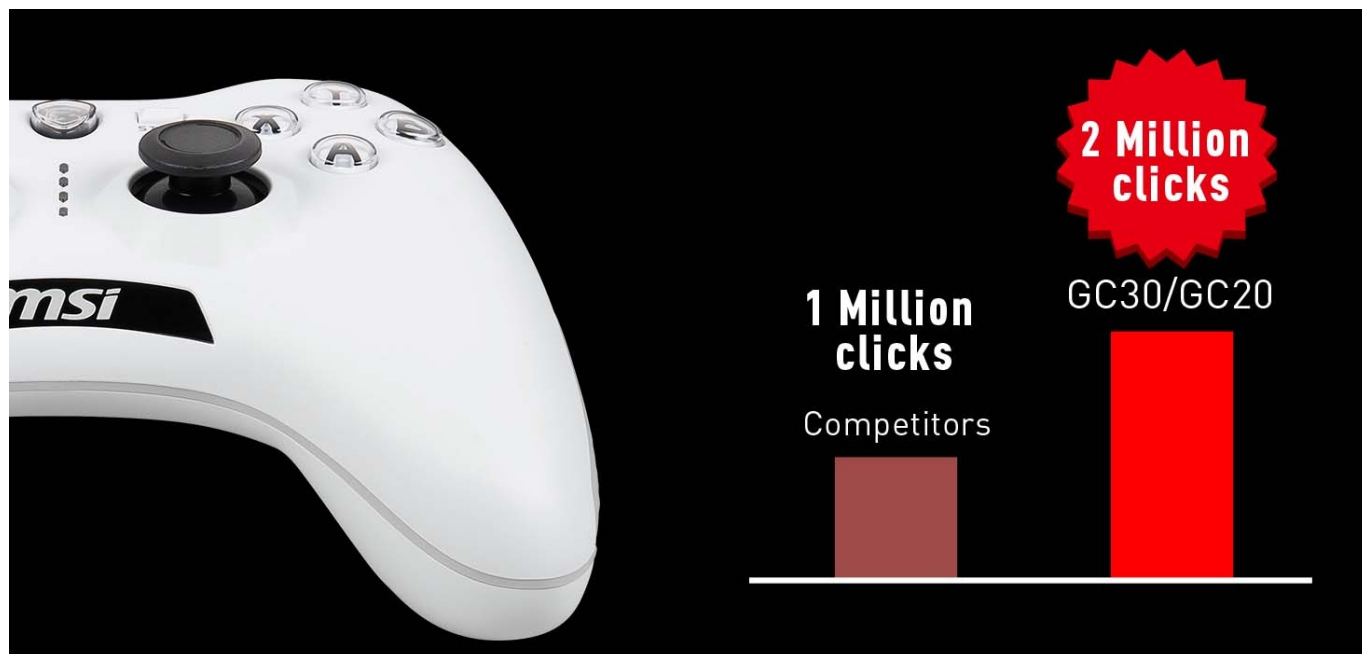

Popis

MSI Force GC20 V2 - ovladač, se kterým to máte v ruce

Drátový herní ovladač MSI Force GC20 V2 pro PC, PS3 nebo Android. Je navržen pro mimořádně přesný a hladký pohyb. **Analogové páčky z řady Force GC** zajišťují efektivní a plynulý pohyb, ať už se kličkujete ve zběsilých přestřelkách, nebo se tiše plížíte za zády nepřátel.

Precizní pohyb oceníte také při řízení vozů nebo ve sportovních hrách. V porovnání s jinými ovladači se modelová řada Force GC vyznačuje přítomností mimořádně odolných spínačů s **životností až 2 miliony stisknutí**. Ovladač je uvnitř osazen **duálním vibračním motorkem** pro **haptickou zpětnou vazbu** a ještě intenzivnější zážitky z hraní.

MSI Force GC20 V2

Pro optimální herní zážitek nabízí herní ovladač **osmisměrový D-pad s vyměnitelným kovovým krytem**, který na místě drží díky prémiovému magnetickému designu. V závislosti na typu hry můžete snadno vybrat preferovaný povrch. Vhodnou přílohou jsou i **pryžové boční rukojeti** na obou držadlech k zajištění pevného úchopu. Gamepad je vybaven **duálním vibračním motorem**. Ovladač lze připojit pomocí přiloženého 2 m dlouhého USB kabelu. Součástí balení je také **30 cm dlouhý OTG kabel** pro připojení k zařízením Android.