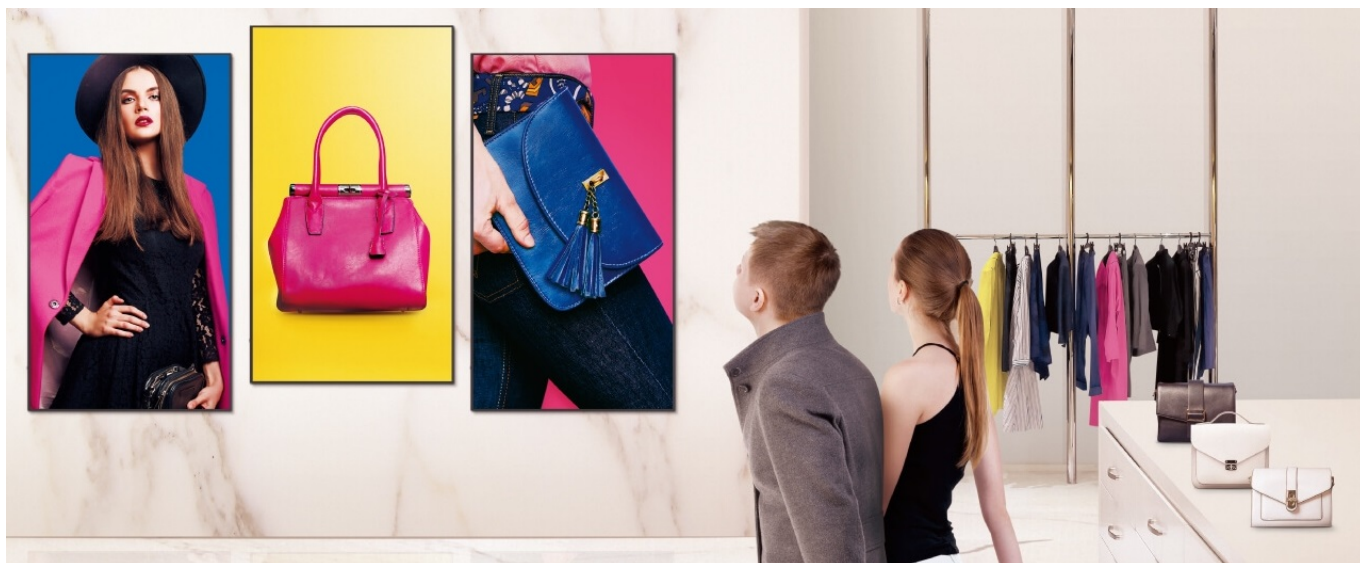

Popis

BenQ ST4302S - profi obrazovka pro komerční účely

Profesionální digital signage displej BenQ ST4302S s úhlopříčkou obrazovky **43 palců** a 4K UHD rozlišením. Pro ještě poutavější zobrazení je displej vsazen do **konstrukce s tenkými rámečky**, takže ani centimetr plochy nepřijde nazmar a uživatelům poskytne maximum obrazu. **Rozlišení 4K UHD** podporuje 4x vyšší míru detailů oproti Full HD a kromě špičkového obrazu vykreslí také živé a realistické barvy.

Díky **tenkému a lehkému provedení** se displej **BenQ ST4302S** uplatní v každé moderní prodejně a je vhodný pro jakékoli

komerční účely. Digital signage displej disponuje integrovaným **operačním systémem Android**, který umožňuje snadný přístup k obsahu bez nutnosti dalšího externího zařízení nebo přehrávače.