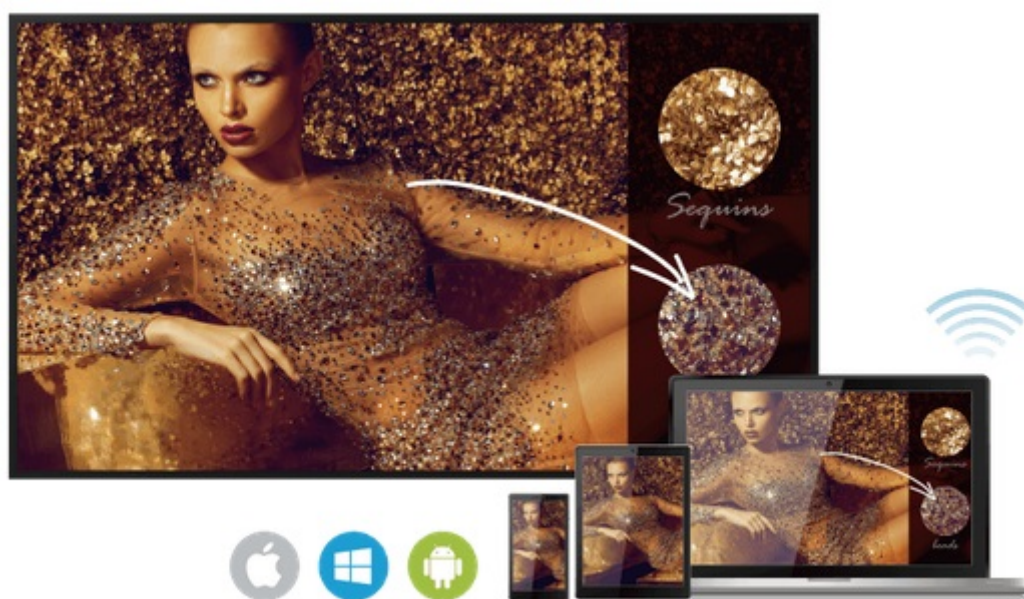

Popis

BenQ ST4302S - profi obrazovka pro komerční účely

Profesionální digital signage displej BenQ ST4302S s úhlopříčkou obrazovky **43 palců** a 4K UHD rozlišením. Pro ještě poutavější zobrazení je displej vsazen do **konstrukce s tenkými rámečky**, takže ani centimetr plochy nepřijde nazmar a uživatelům poskytne maximum obrazu. **Rozlišení 4K UHD** podporuje 4x vyšší míru detailů oproti Full HD a kromě špičkového obrazu vykreslí také živé a realistické barvy.

Díky **tenkému a lehkému provedení** se displej **BenQ ST4302S** uplatní v každé moderní prodejně a je vhodný pro jakékoli

komerční účely. Digital signage displej disponuje integrovaným **operačním systémem Android**, který umožňuje snadný přístup k obsahu bez nutnosti dalšího externího zařízení nebo přehrávače.

BenQ ST4302S

Panel o velikosti **43"** vhodný pro každodenní použití. Nabízí rozlišení **4K Ultra HD** 3840 x 2160 obrazových bodů. Kontrastní poměr činí **1200 :1** a svítivost je až **400 cd/m²**. Pozorovací úhly **178° horizontálně i vertikálně** zaručí skvělou viditelnost z jakéhokoliv úhlu. Ozvučení zajišťuje dvojice integrovaných **reproduktorů** s celkovým výkonem **20 W**. Interaktivitu displeji dodává použitý operační systém **Android 8.0** s možností přímého přehrávání multimédií díky **dvojici USB portů**. Software **X-Sign** nabízí snadnou správu aktuálně zobrazovaného obsahu či tvorbu nových propagačních materiálů pomocí šablon. Samozřejmostí je bezdrátové sdílení obsahu z mobilních zařízení či notebooků prostřednictvím aplikace **InstaShare**. Díky své konstrukci je panel schopný provozu **18 hodin denně, 7 dní v týdnu**.

Součástí balení je dálkové ovládání, HDMI a sériový kabel.

ZÁKLADNÍ SPECIFIKACE

Typ panelu: IPS

Úhlopříčka: 43"

Poměr stran: 16:9

Rozlišení: 3840 x 2160

Kontrastní poměr: 1200:1

Doba odezvy: 8 ms