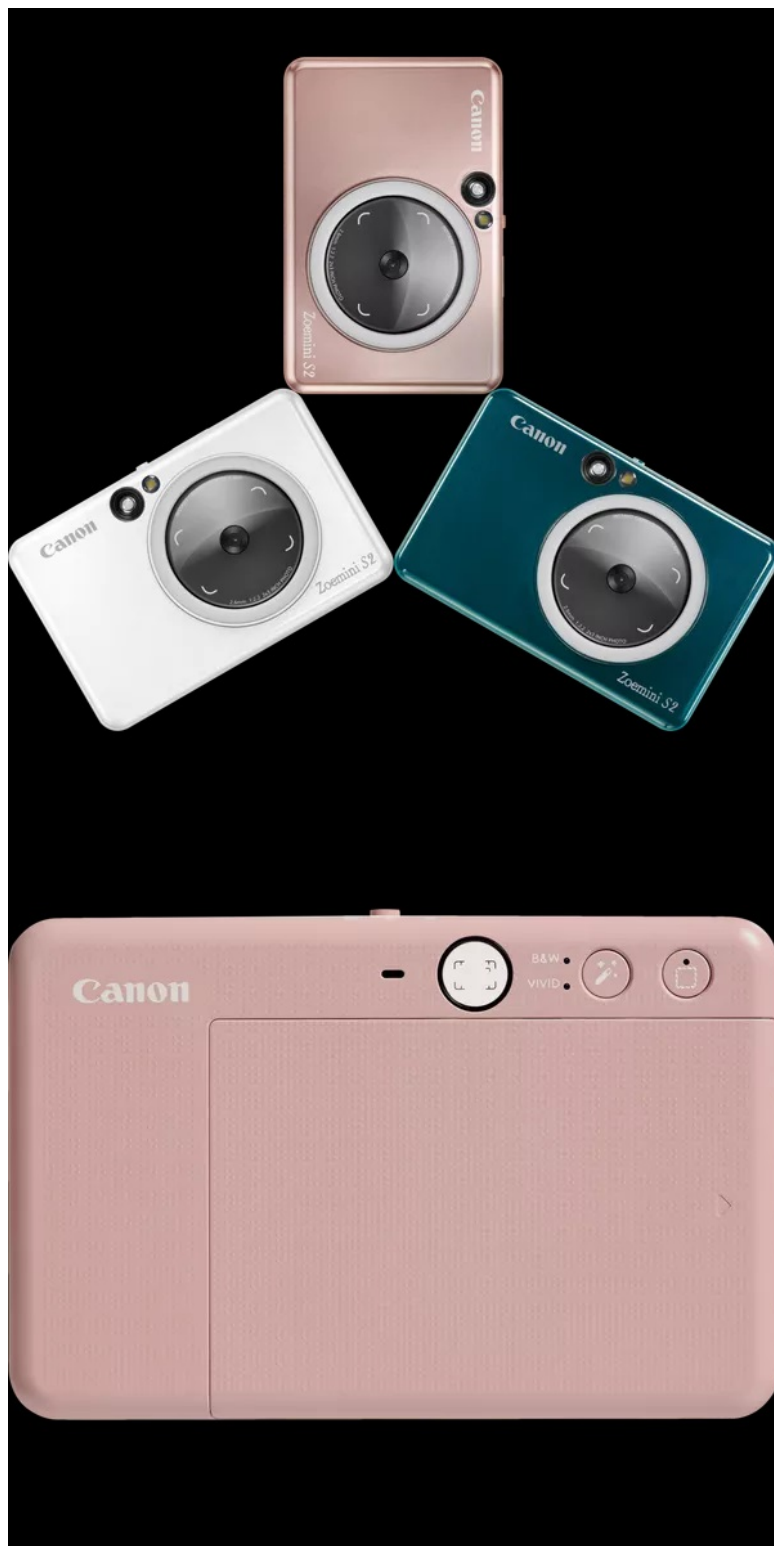

CANON ZOEMINI S2 RŮŽOVO-ZLATÁ

Cena celkem:	4 624 Kč (bez DPH: 3 822 Kč)
Běžná cena:	5 087 Kč
Ušetříte:	462 Kč
Kód zboží:	TISC0018
Part No.:	4519C006
Záruka:	12 měs.
Stav:	Nové zboží

Popis

Canon Zoemini S2 - foťte a tiskněte z jednoho zařízení, kdekoli

S **termosublimační tiskárnou Canon Zoemini S2** máte papírové fotografie v ruce během pár okamžiků. Kromě tiskárny v sobě integruje také **ostrý 8Mpx fotoaparát**, takže snímky pořídíte i vytisknete s jedním zařízením – okamžitě, kdekoli na cestách, bez čekání a bez návštěvy fotolabu. Ideální parťák pro **spontánní selfíčka na párty**, výletě, setkání s přáteli a další zážitky. Libujete si v krásných selfíčkách? **Canon Zoemini S2** disponuje integrovaným zrcátkem a kruhovým světlem, abyste portrétní fotografie pořídili jednoduše a se vší parádou. Stačí jen zaujmout pozici.

Canon Zoemini S2

Kompaktní termosublumační tiskárna s vestavěným **8 Mpx** fotoaparátem nabízí přímý tisk právě vyfoceného snímku. Tisk fotografie v rozlišení **600 × 314 DPI** s rozměry 5,1 × 7,6 cm trvá pouhých **50 sekund**. Díky bezdrátovému **Bluetooth** připojení je možné tisknout fotografie také z chytrého telefonu či tabletu. Aplikace **Canon Mini Print** umožňuje kromě tisku a úprav fotografií pomocí filtrů či samolepek také zobrazení živého náhledu, nastavení samospouště či dálkové spouště fotoaparátu. Snadnému pořizování selfie snímků napomáhá zrcadlový povrch v okolí objektivu a také integrované **kruhové LED světlo i blesk** pro případ zhoršených světelných podmínek. Pro ukládání snímků disponuje vnitřním úložištěm o velikosti **512 MB** a slotem pro **micro SD kartu** do kapacity až 256 GB. Napájení má na starost integrovaná **dobíjecí baterie** s kapacitou **700 mAh** a výdrží až 25 výtisků.