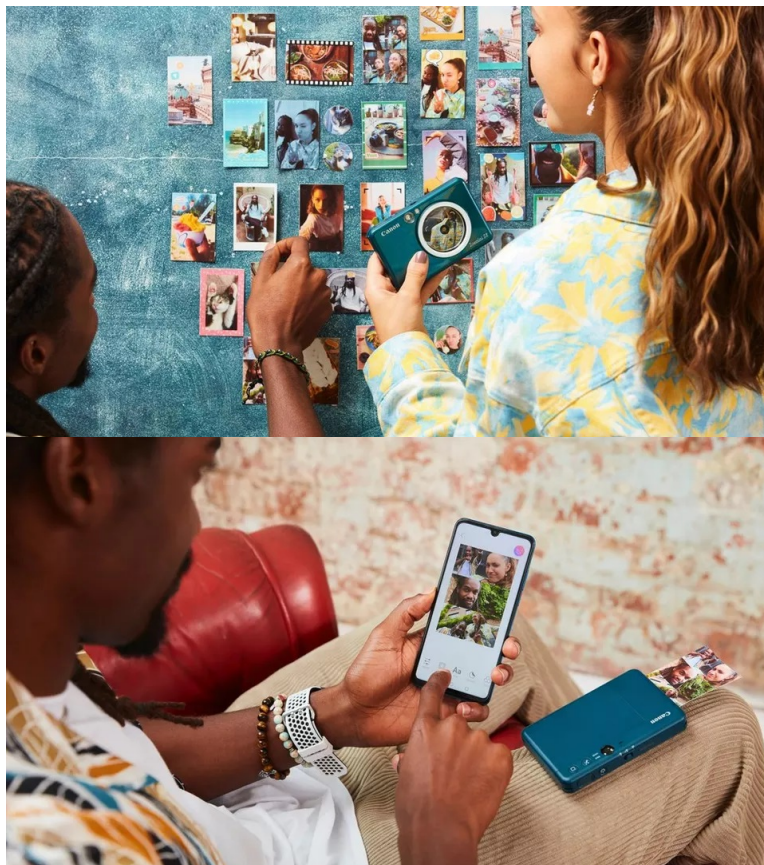

### Canon Zoemini S2 - foťte a tiskněte z jednoho zařízení, kdekoli

S **termosublimační tiskárnou Canon Zoemini S2** máte papírové fotografie v ruce během pár okamžiků. Kromě tiskárny v sobě integruje také **ostrý 8Mpx fotoaparát**, takže snímky pořídíte i vytisknete s jedním zařízením – okamžitě, kdekoli na cestách, bez čekání a bez návštěvy fotolabu. Ideální parťák pro **spontánní selfíčka na párty**, výletě, setkání s přáteli a další zážitky. Libujete si v krásných selfíčkách? **Canon Zoemini S2** disponuje integrovaným zrcátkem a kruhovým světlem, abyste portrétní fotografie pořídili jednoduše a se vší parádou. Stačí jen zaujmout pozici.

Díky **aplikaci Canon Mini Print** zkontrolujete náhled a jde se tisknout. Ve spojení s **Bluetooth** vám tato aplikace umožní tisk i přímo z telefonu. Pokud vám zrovna došel fotopapír, můžete si snímky uložit na **MicroSD kartu** a vytisknout je později. Díky kompaktním rozměrům a nízké váze se **fototiskárna Canon Zoemini S2** pohodlně vejde do kapsy a vezmete ji všude s sebou.

## Canon Zoemini S2

Kompaktní termosublumační tiskárna s vestavěným **8 Mpx** fotoaparátem nabízí přímý tisk právě vyfoceného snímku. Tisk fotografie v rozlišení **600 × 314 DPI** s rozměry 5,1 × 7,6 cm trvá pouhých **50 sekund**. Díky bezdrátovému **Bluetooth** připojení je možné tisknout fotografie také z chytrého telefonu či tabletu. Aplikace **Canon Mini Print** umožňuje kromě tisku a úprav fotografií pomocí filtrů či samolepek také zobrazení živého náhledu, nastavení samospouště či dálkové spouště fotoaparátu. Snadnému pořizování selfie snímků napomáhá zrcadlový povrch v okolí objektivu a také integrované **kruhové LED světlo i blesk** pro případ zhoršených světelných podmínek. Pro ukládání snímků disponuje vnitřním úložištěm o velikosti **512 MB** a slotem pro **micro SD kartu** do kapacity až 256 GB. Napájení má na starost integrovaná **dobíjecí baterie** s kapacitou **700 mAh** a výdrží až 25 výtisků.