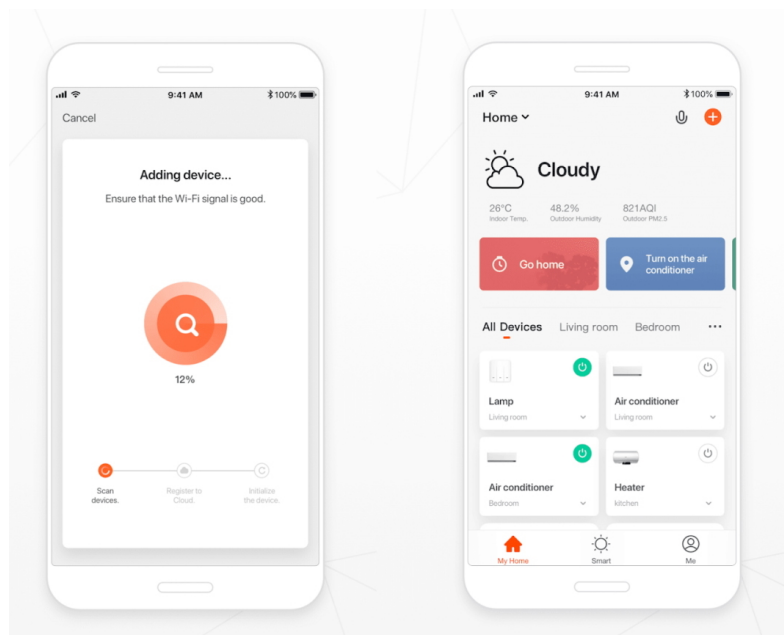

Popis

IMMAX NEO LITE SMART vypínač

Vypínač pro chytrý dům umožňuje **vzdáleně ovládat světelná a jiná el. zařízení** a mít tak domácnost pod kontrolou. K nastavení je nutná aplikace IMMAX NEO PRO, která je kompatibilní s iOS, Android, TUYA a hlasovými asistenty Amazon Alexa, Apple Siri zkratky a Google Assistant.

Stupeň krytí: IP20

Rozměry: 75 × 41 × 19 mm

Barva: bílá

TuyaSmart:

[Aplikace pro Android](#)

[Aplikace pro iOS](#)
