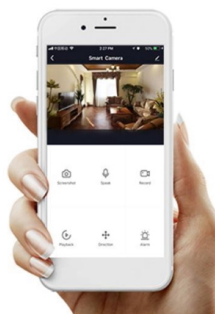

Popis

IMMAX NEO LITE SMART vypínač

Vypínač pro chytrý dům umožňuje **vzdáleně ovládat světelná a jiná el. zařízení** a mít tak domácnost pod kontrolou. K nastavení je nutná aplikace IMMAX NEO PRO, která je kompatibilní s iOS, Android, TUYA a hlasovými asistenty Amazon Alexa, Apple Siri zkratky a Google Assistant.