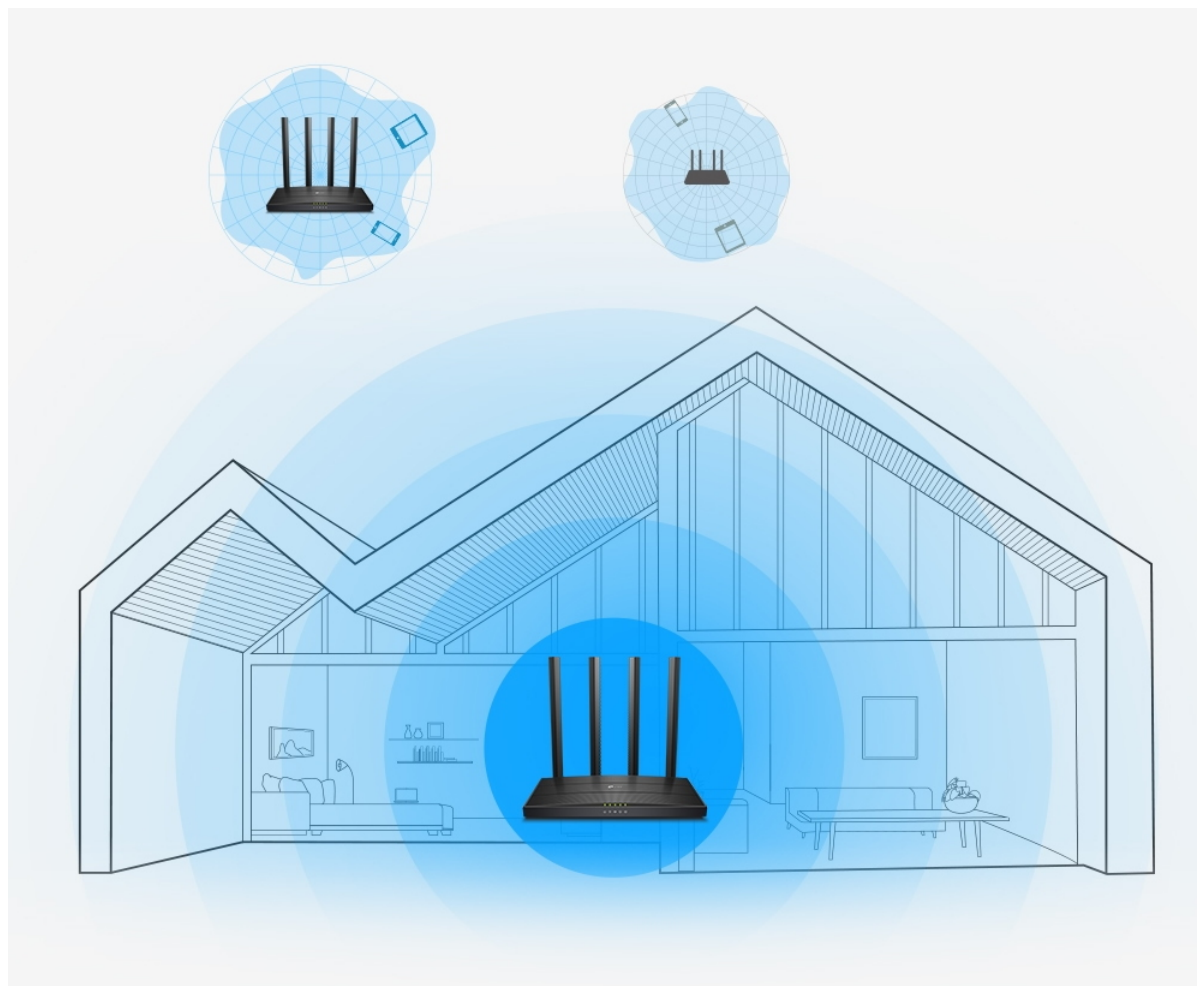

- Souběžný přenos dat rychlostí 300 Mb/s v pásmu 2,4 GHz a 867 Mb/s v pásmu 5 GHz vytváří celkovou dostupnou šířku pásma 1200 Mb/s.
- Čtyři externí a jedna interní anténa poskytují stabilní bezdrátové připojení a optimální pokrytí.
- Správu sítě máte snadno pod přímou kontrolou díky aplikaci TP-Link Tether.
- Technologie MU-MIMO dosahuje dvojnásobné účinnosti - komunikuje až se 2 zařízeními současně.
- Podporuje režim Access Point, který umožňuje vytvořit nový přístupový bod sítě Wi-Fi.
- Zabezpečený přístup VPN - Poskytuje soukromou síť s bezpečným připojením (OpenVPN a PPTP VPN).

**Zvýšené pokrytí Wi-Fi v celé vaší domácnosti** Čtyři externí antény vysílají signál Wi-Fi do všech koutů vašeho domova. Zůstaňte ve spojení a užívejte si rychlou Wi-Fi, ať už si hovíte na pohovce, nebo na balkóně. Technologie tvarování paprsku detekuje zařízení, i když jsou vzdálená nebo mají nízký výkon, a soustředí k nim sílu bezdrátového signálu.