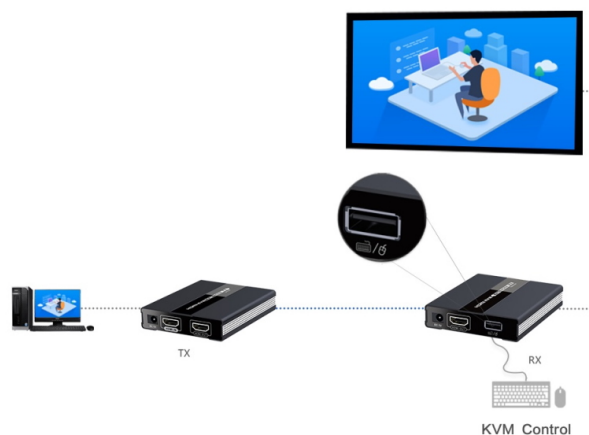

Popis

PremiumCord HDMI KVM extender s USB

Zařízení umožňuje po jednom síťovém kabelu **bez zpoždění přenést HDMI Full HD 1080p signál a USB** až na vzdálenost 60 m.

- KVM extender (Keyboard, Video and Mouse) umožňuje přenést společně signál na větší vzdálenost a vzdáleně ovládat počítač nebo server.
- Podporuje Full HD 1080p přenos až na 60 m (při použití kvalitního UTP kabelu Cat6 s měděnými vodiči AWG23).
- Pro propojení doporučujeme kvalitní UTP kabel kategorie Cat5e/6/7 (nejlépe AWG23, nemusí být stíněný).
- Vysílač a přijímač je třeba propojit kvalitním Cat6/Cat5e kabelem. Obě jednotky mají propojovací konektor RJ-45.
- Vysílač má jeden vstupní HDMI konektor a jeden lokální HDMI výstup. Přijímač má jeden HDMI výstup pro vzdálený monitor.
- Extender přenáší také USB, vysílač má jeden USB pro zapojení do počítače. Přijímač má dva USB konektory pro zapojení například myši a klávesnice.
- Vysílač a přijímač jsou napájeny z příložených napájecích adaptérů. Tento extender umožňuje napájení jen z jedné strany jedním adaptérem, jak je uvedeno v manuálu.

USB MIC

Keyboard

PS3

Mouse

Webcams

PC

- Podporovaná rozlišení: 720 x 576 při 50 Hz, 720 x 480 při 60 Hz, 1280 x 720 při 60 Hz, 1920 x 1080 při 60 Hz, 640 x 480 při 60 Hz, 800 x 600 při 60 Hz, 1024 x 768 při 60 Hz, 1280 x 800 při 60 Hz, 1280 x 1024 při 60 Hz, 1440 x 900 při 60 Hz
- Přenosový datový tok: 10,2 Gbps
- Kompatibilní s HDMI 1.3
- Podporuje HDCP 1.4
- Maximální dosah: 60 m při použití Cat6 kabelu AWG23
- Maximální dosah: 50 m při použití Cat5 kabelu AWG24
- Vstupní HDMI kabel max. 8 m při použití HDMI kabelu s vodiči AWG24
- Výstupní HDMI kabel max. 8 m při použití HDMI kabelu s vodiči AWG24

Balení: 1x vysílač, 1x přijímač, manuál, 1x napájecí adaptér DC 5 V (2 A)

ZÁKLADNÍ SPECIFIKACE

Technologie přenosu: HDMI 1.3, HDCP 1.4

Maximální vzdálenost přenosu: až 60 m při použití Cat6 kabelu (AWG23)