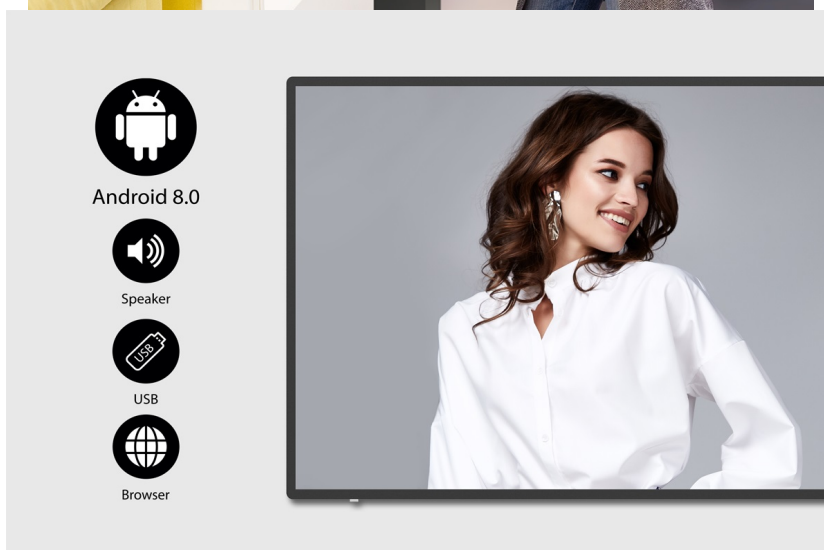

Patentovaný nano-iontový systém za využití stříbra zajišťuje **dlouhodobou ochranu proti bakteriím** s účinností 99.9 % dle **certifikace TÜV Rheinland**. Aby sdílení obsahu bylo ještě jednodušší, je dotyková obrazovka **BenQ IL4301** vybavena řešením **Digital Signage**. Spolu s **operačním systémem Android 8** se postará o komplexní provoz a prezentaci digitálního obsahu.