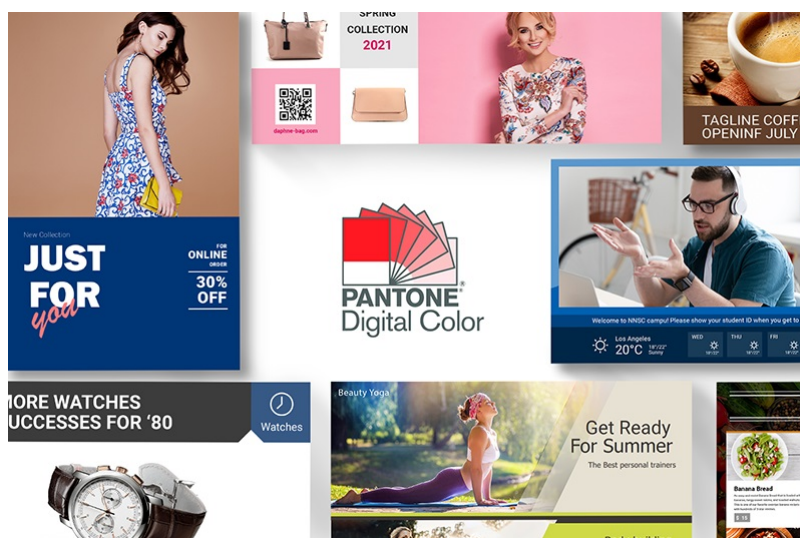

Popis

Informace pro zákazníky interaktivní formou - BenQ IL4301

Interaktivní panel BenQ IL4301 s dotykovou 43palcovou obrazovkou, který jasně a ostře zobrazí obsah v ultra jemném **4K rozlišení**. Elegantní konstrukce s **tenkými rámečky** je vhodná do jakéhokoli vnitřního prostředí, ať už jde o prodejny zboží, firemní prostředí, byznys kiosk apod. Precizní vykreslení i do těch nejmenších detailů upoutá pozornost kolemjdoucích a předání digitálního obsahu tou správnou formou. **Dotykový displej z řady IL01** je opatřen obrazovkou odolnou proti bakteriím.

Patentovaný nano-iontový systém za využití stříbra zajišťuje **dlouhodobou ochranu proti bakteriím** s účinností 99.9 % dle **certifikace TÜV Rheinland**. Aby sdílení obsahu bylo ještě jednodušší, je dotyková obrazovka **BenQ IL4301** vybavena řešením **Digital Signage**. Spolu s **operačním systémem Android 8** se postará o komplexní provoz a prezentaci digitálního obsahu.

BenQ IL4301

Dotykový interaktivní panel o velikosti **43"** vhodný pro každodenní použití. Nabízí rozlišení **4K Ultra HD** 3840 x 2160 obrazových bodů. Kontrastní poměr činí **1200:1** a svítivost je až **400 cd/m²**. Pozorovací úhly **178° horizontálně i vertikálně** zaručí skvělou viditelnost z jakéhokoliv úhlu. Ozvučení zajišťuje dvojice integrovaných **reproduktorů** s celkovým výkonem **20 W**. Interaktivitu displeji dodává použitý operační systém **Android 8.0** s možností instalací užitečných aplikací. Software **X-Sign** nabízí snadnou správu aktuálně zobrazovaného obsahu či tvorbu nových propagačních materiálů pomocí šablon. Díky konstrukci je panel schopný provozu **24 hodin denně, 7 dní v týdnu**.

Barva: černá