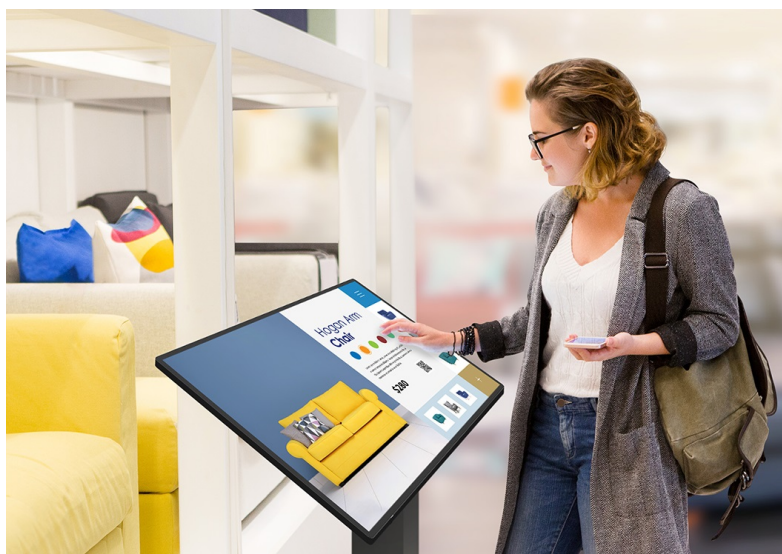

Popis

Informace pro zákazníky interaktivní formou - BenQ IL4301

Interaktivní panel BenQ IL4301 s dotykovou 43palcovou obrazovkou, který jasně a ostře zobrazí obsah v ultra jemném **4K rozlišení**. Elegantní konstrukce s **tenkými rámečky** je vhodná do jakéhokoli vnitřního prostředí, ať už jde o prodejny zboží, firemní prostředí, byznys kiosk apod. Precizní vykreslení i do těch nejmenších detailů upoutá pozornost kolemjdoucích a předání digitálního obsahu tou správnou formou. **Dotykový displej z řady IL01** je opatřen obrazovkou odolnou proti bakteriím.

Patentovaný nano-iontový systém za využití stříbra zajišťuje **dlouhodobou ochranu proti bakteriím** s účinností 99.9 % dle **certifikace TÜV Rheinland**. Aby sdílení obsahu bylo ještě jednodušší, je dotyková obrazovka **BenQ IL4301** vybavena řešením **Digital Signage**. Spolu s **operačním systémem Android 8** se postará o komplexní provoz a prezentaci digitálního obsahu.

Umožní spouštět nachystané materiály přímo z **X-Sign softwaru** nebo USB disku. Pomocí galerie šablon vytvoříte obsah, který lahodí oku zákazníka a klienta. Na správu displejů dohlíží řešení **BenQ Device Management Solution (DMS)**.

BenQ IL4301

Dotykový interaktivní panel o velikosti **43"** vhodný pro každodenní použití. Nabízí rozlišení **4K Ultra HD** 3840 x 2160 obrazových bodů. Kontrastní poměr činí **1200:1** a svítivost je až **400 cd/m²**. Pozorovací úhly **178° horizontálně i vertikálně** zaručí skvělou viditelnost z jakéhokoliv úhlu. Ozvučení zajišťuje dvojice integrovaných **reproduktorů** s celkovým výkonem **20 W**. Interaktivitu displeji dodává použitý operační systém **Android 8.0** s možností instalací užitečných aplikací. Software **X-Sign** nabízí snadnou správu aktuálně zobrazovaného obsahu či tvorbu nových propagačních materiálů pomocí šablon. Díky konstrukci je panel schopný provozu **24 hodin denně, 7 dní v týdnu**.