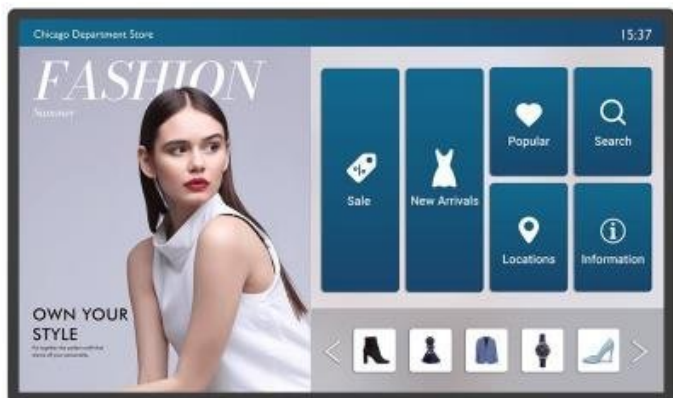

BENQ IL4301 43"