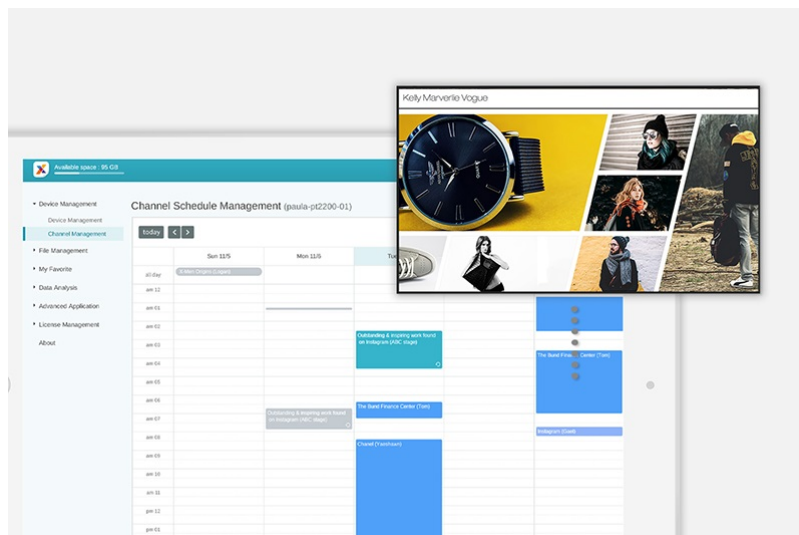

Popis

Informace pro zákazníky interaktivní formou - BenQ IL4301

Interaktivní panel BenQ IL4301 s dotykovou 43palcovou obrazovkou, který jasně a ostře zobrazí obsah v ultra jemném **4K rozlišení**. Elegantní konstrukce s **tenkými rámečky** je vhodná do jakéhokoli vnitřního prostředí, ať už jde o prodejny zboží, firemní prostředí, byznys kiosk apod. Precizní vykreslení i do těch nejmenších detailů upoutá pozornost kolemjdoucích a předání digitálního obsahu tou správnou formou. **Dotykový displej z řady IL01** je opatřen obrazovkou odolnou proti bakteriím.

Patentovaný nano-iontový systém za využití stříbra zajišťuje **dlouhodobou ochranu proti bakteriím** s účinností 99.9 % dle **certifikace TÜV Rheinland**. Aby sdílení obsahu bylo ještě jednodušší, je dotyková obrazovka **BenQ IL4301** vybavena řešením **Digital Signage**. Spolu s **operačním systémem Android 8** se postará o komplexní provoz a prezentaci digitálního obsahu.

Umožní spouštět nachystané materiály přímo z **X-Sign softwaru** nebo USB disku. Pomocí galerie šablon vytvoříte obsah, který lahodí oku zákazníka a klienta. Na správu displejů dohlíží řešení **BenQ Device Management Solution (DMS)**.

BenQ IL4301

Dotykový interaktivní panel o velikosti **43"** vhodný pro každodenní použití. Nabízí rozlišení **4K Ultra HD** 3840 x 2160 obrazových bodů. Kontrastní poměr činí **1200:1** a svítivost je až **400 cd/m²**. Pozorovací úhly **178° horizontálně i vertikálně** zaručí skvělou viditelnost z jakéhokoliv úhlu. Ozvučení zajišťuje dvojice integrovaných **reproduktorů** s celkovým výkonem **20 W**. Interaktivitu displeji dodává použitý operační systém **Android 8.0** s možností instalací užitečných aplikací. Software **X-Sign** nabízí snadnou správu aktuálně zobrazovaného obsahu či tvorbu nových propagačních materiálů pomocí šablon. Díky konstrukci je panel schopný provozu **24 hodin denně, 7 dní v týdnu**.