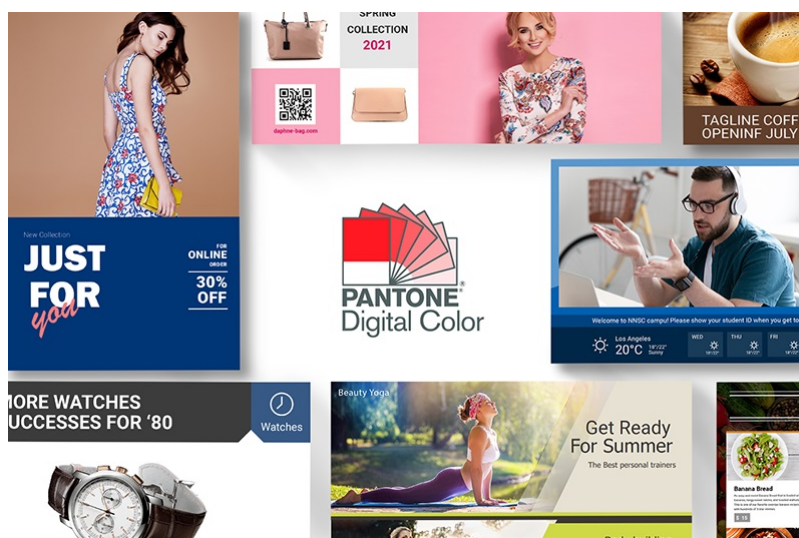

Popis

Informace pro zákazníky interaktivní formou - BenQ IL4301

Interaktivní panel BenQ IL4301 s dotykovou 43palcovou obrazovkou, který jasně a ostře zobrazí obsah v ultra jemném **4K rozlišení**. Elegantní konstrukce s **tenkými rámečky** je vhodná do jakéhokoli vnitřního prostředí, ať už jde o prodejny zboží, firemní prostředí, byznys kiosek apod. Precizní vykreslení i do těch nejmenších detailů upoutá pozornost kolemjdoucích a předání digitálního obsahu tou správnou formou. **Dotykový displej z řady IL01** je opatřen obrazovkou odolnou proti bakteriím.

Patentovaný nano-iontový systém za využití stříbra zajišťuje **dlouhodobou ochranu proti bakteriím** s účinností 99.9 % dle **certifikace TÜV Rheinland**. Aby sdílení obsahu bylo ještě jednodušší, je dotyková obrazovka **BenQ IL4301** vybavena řešením **Digital Signage**. Spolu s **operačním systémem Android 8** se postará o komplexní provoz a prezentaci digitálního obsahu.

BenQ IL4301

Dotykový interaktivní panel o velikosti **43"** vhodný pro každodenní použití. Nabízí rozlišení **4K Ultra HD** 3840 x 2160 obrazových bodů. Kontrastní poměr činí **1200:1** a svítivost je až **400 cd/m²**. Pozorovací úhly **178° horizontálně i vertikálně** zaručí skvělou viditelnost z jakéhokoliv úhlu. Ozvučení zajišťuje dvojice integrovaných **reproduktorů** s celkovým výkonem **20 W**. Interaktivitu displeji dodává použitý operační systém **Android 8.0** s možností instalací užitečných aplikací. Software **X-Sign** nabízí snadnou správu aktuálně zobrazovaného obsahu či tvorbu nových propagačních materiálů pomocí šablon. Díky konstrukci je panel schopný provozu **24 hodin denně, 7 dní v týdnu**.

Barva: černá