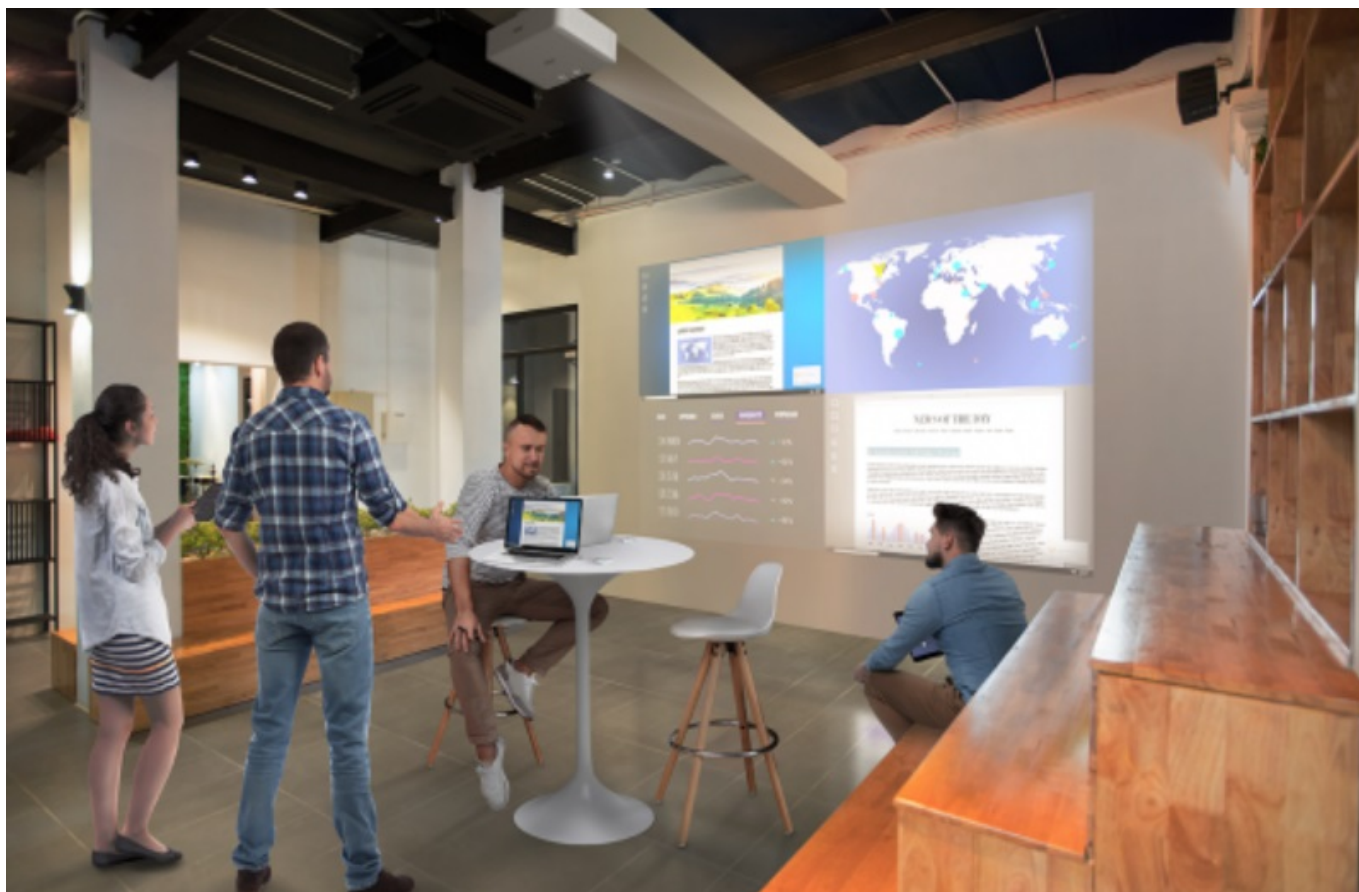

S **laserovým projektorem Epson EB-L530U** můžete klidně dát sbohem tradičním modelům s projekční lampou. **Nová laserová technologie Epson** zajistí nejenom skvěle vypadající prezentace v učebnách, zasedacích místnostech a školících centrech, ale umožňuje také **snadnou montáž**, promítání z potřebného úhlu a údržbu.

Mezi další přednosti využití laseru patří odstranění nákladů spojených právě s údržbou lampy nebo nákupem nové v důsledku opotřebení či poškození. Disponuje vysokým jasem **5200 lumenů** a **WUXGA rozlišením** pro kvalitní obraz s patřičnými detaily. **Epson EB-L530U** je vybaven praktickou konektivitou, mimo jiné **HDMI** a **HDBaseT** pro snadné a praktické propojení jediným kabelem.

Epson EB-L530U

Laserový projektor s WUXGA rozlišením **1920 x 1200** bodů, svítivostí **5200 ANSI lumenů** a kontrastním poměrem **2 500 000:1** nabízí živé barvy a podání odstínů černé v celém spektru. Díky funkcím posunu objektivu, zoomu a korekci lichoběžníkového zkreslení můžete mít obraz přesně tam, kde potřebujete. Projektor dokáže vytvořit promítací plochu o **velikosti až 500"**. Projektor nabízí široké možnosti připojení, včetně HDBaseT, které zprostředkuje připojení Full HD videa, audia a ethernetu jedním kabelem, a umožňuje tak ovládání ze vzdálenosti až 100 m. Podporuje také bezdrátové připojení vlastních zařízení a **zrcadlení obrazovky Miracast**. Ozvučení zajišťuje **integrováný reproduktor** s výkonem 10 W.