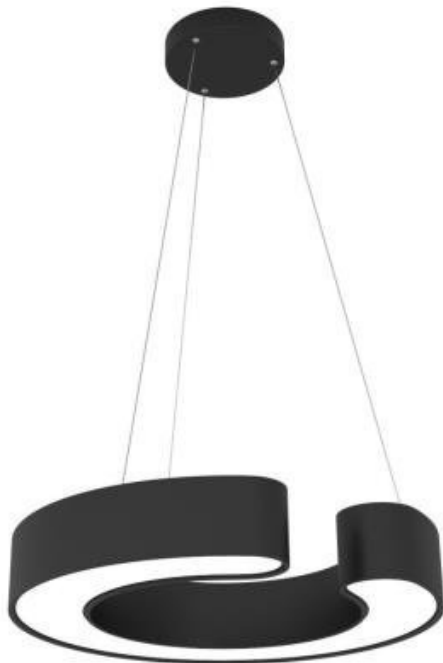

## IMMAX NEO CÉČKO 43W ČERNÉ

Cena celkem:	<b>6 097 Kč</b> <b>(bez DPH: 5 039 Kč)</b>
Běžná cena:	<b>6 707 Kč</b>
Ušetříte:	<b>610 Kč</b>
Kód zboží:	OSVIMM1217
Part No.:	07134L
Záruka:	36 měs.
Stav:	Nové zboží

#### IMMAX NEO CÉČKO 43 W

Designové LED **závěsné** stropní svítidlo pro chytrou domácnost. Tvar připomínající písmeno C a robustnější provedení zaujme na první pohled a zároveň skvěle zapadne do každého moderního interiéru. Svítidlo lze propojit s chytrou bránou **IMMAX NEO PRO** a ovládat celou síť domácích světelných zdrojů skrze dálkový ovladač či aplikaci v mobilním telefonu. I na dálku tak můžete vytvořit ideální osvětlení, změnit barvu světla od teplé bílé po studenou či nastavit vlastní světelný režim. Svítidlo využívá platformu TUYA a pracuje na technologii Zigbee 3.0. Navíc je plně kompatibilní se systémy Philips HUE, Tahoma, Lidl, Ikea a **podporuje hlasové asistenty** Amazon Alexa, Google Assistant a Apple Siri. Dálkový ovladač **Zigbee 3.0** je součástí balení.

## ZÁKLADNÍ SPECIFIKACE

**Příkon:** 43 W

**Světelný tok:** 3150 lm

**Barevná teplota:** 2700 - 6500 K

**Index podání barev:** >86

**Stmívání:** ano

**Minimální životnost:** 50000 hodin

**Materiál:** kov + plast

**Vstupní napětí:** AC 100 - 240 V

**Rozměry:** 600 x 600 x 100 mm

**Délka závěsu:** 1200 mm

**Barva:** černá

**Energetická třída (EEI):** F

---

**TuyaSmart:**

[Aplikace pro Android](#)