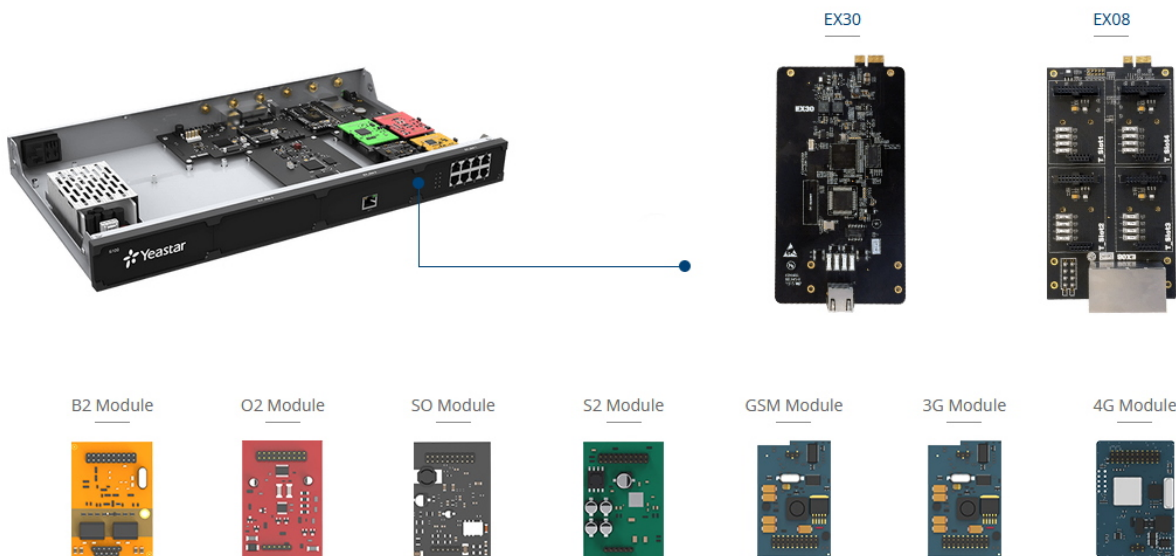

YEASTAR 4G/LTE MODUL

Cena celkem:	8 449 Kč
	(bez DPH: 6 983 Kč)
Běžná cena:	9 294 Kč
Ušetříte:	845 Kč
Kód zboží:	TLIYES1024
Part No.:	10000175
Záruka:	3 roky / roků
Stav:	Nové zboží

Popis

Yeastar 4G/LTE modul

4G/LTE modul sloužící **pro směrování příchozích/odchozích hovorů přes mobilního operátora** nebo zasílání **SMS**. Modul je kompatibilní se všemi ústřednami Yeastar série S a P.

Přidáním tohoto modulu do ústředny Yeastar řady S a P získáte:

4G LTE modul pracuje v pásmech:

LTE FDD - B1/B3/B5/B7/B8/B20

LTE TDD - B38/B40/B41

WCDMA - B1/B5/B8

[Podporované oblasti a mobilní operátoři](#)

Tento modul je možné použít v ústřednách Yeastar řady S (S20, S50, S100, S300) nebo P (P550, P560, P570) a disponuje jedním SIM slotem.

Pro ústředny Yeastar S100, Yeastar S300, Yeastar P560 a Yeastar P570 je pro instalaci rozšiřujícího modulu nutné použít rozšiřující kartu Yeastar EX08.

ZÁKLADNÍ SPECIFIKACE

Funkce: směrování hovorů přes mobilního operátora, 1x SIM slot