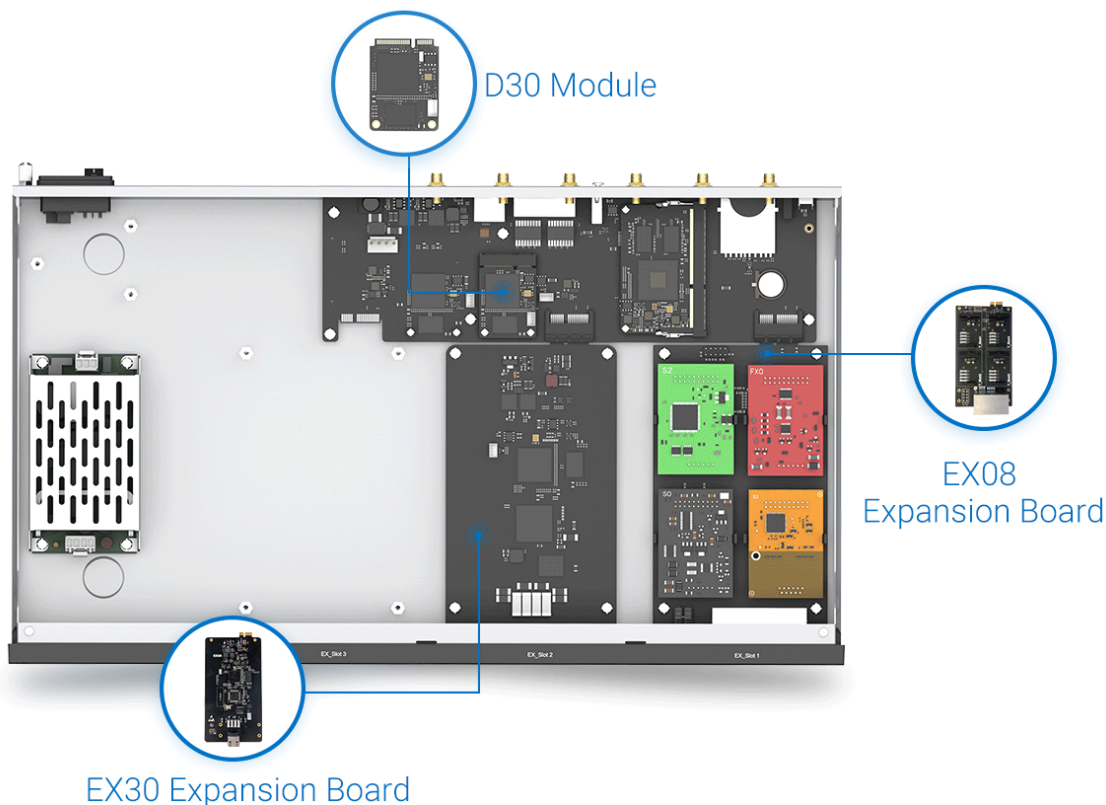

4G/LTE modul sloužící **pro směrování příchozích/odchozích hovorů přes mobilního operátora** nebo zasílání **SMS**. Modul je kompatibilní se všemi ústřednami Yeastar série S a P.

Přidáním tohoto modulu do ústředny Yeastar řady S a P získáte:

4G LTE modul pracuje v pásmech:

LTE FDD - B1/B3/B5/B7/B8/B20

LTE TDD - B38/B40/B41

WCDMA - B1/B5/B8

[Podporované oblasti a mobilní operátoři](#)

Tento modul je možné použít v ústřednách Yeastar řady S (S20, S50, S100, S300) nebo P (P550, P560, P570) a disponuje jedním SIM slotem.

Pro ústředny Yeastar S100, Yeastar S300, Yeastar P560 a Yeastar P570 je pro instalaci rozšiřujícího modulu nutné použít rozšiřující kartu Yeastar EX08.

ZÁKLADNÍ SPECIFIKACE

Funkce: směrování hovorů přes mobilního operátora, 1x SIM slot