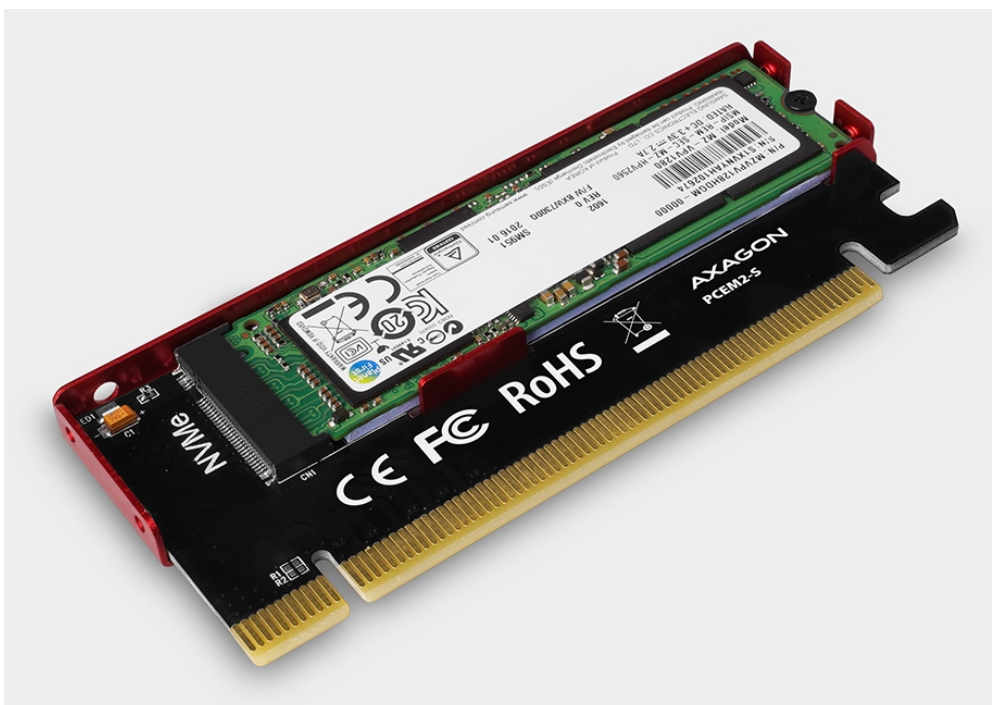

## AXAGON PCEM2-S

Cena celkem:

**399 Kč**  
**(bez DPH: 330 Kč)**

Běžná cena:

**439 Kč**

Ušetříte:

**40 Kč**

Kód zboží:

RADAXA1060

Part No.:

PCEM2-S

Záruka:

24 měs.

Stav:

Nové zboží

### AXAGON PCEM2-S

Kompaktní řadič pro připojení **jednoho M.2 disku** do stolního počítače pomocí PCIe sběrnice. Adaptér je napájen přímo z PCIe sběrnice, není nutné externí napájení.

Kvalitní zpracování karty včetně větracích poměděných otvorů napomáhá lepšímu odvodu tepla vzniklého při provozu M.2 SSD disků. K chlazení disků přispívá také **hliníkový kryt**.