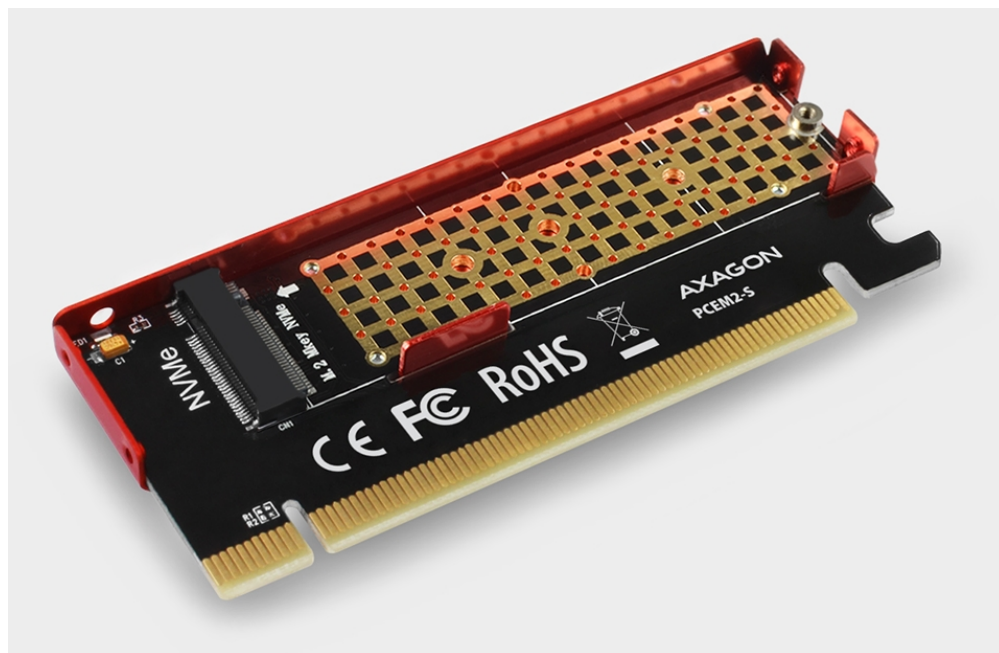

AXAGON PCEM2-S

Cena celkem:

349 Kč
(bez DPH: 288 Kč)

Běžná cena:

384 Kč

Ušetříte:

35 Kč

Kód zboží:

RADAXA1060

Part No.:

PCEM2-S

Záruka:

24 měs.

Stav:

Nové zboží

Popis

AXAGON PCEM2-S

Kompaktní řadič pro připojení **jednoho M.2 disku** do stolního počítače pomocí PCIe sběrnice. Adaptér je napájen přímo z PCIe sběrnice, není nutné externí napájení.

Kvalitní zpracování karty včetně větracích poměděných otvorů napomáhá lepšímu odvodu tepla vzniklého při provozu M.2 SSD disků. K chlazení disků přispívá také **hliníkový kryt**.

Součástí balení jsou tři teplovodivé podložky, montážní materiál a šroubovák.

ZÁKLADNÍ SPECIFIKACE

Rozhraní: PCIe 3.0 x16

Konektory: 1x M.2

Podporované formáty SSD: 1x M.2 PCIe NVMe M-Key a B+M-Key (2230/2242/2260/2280)