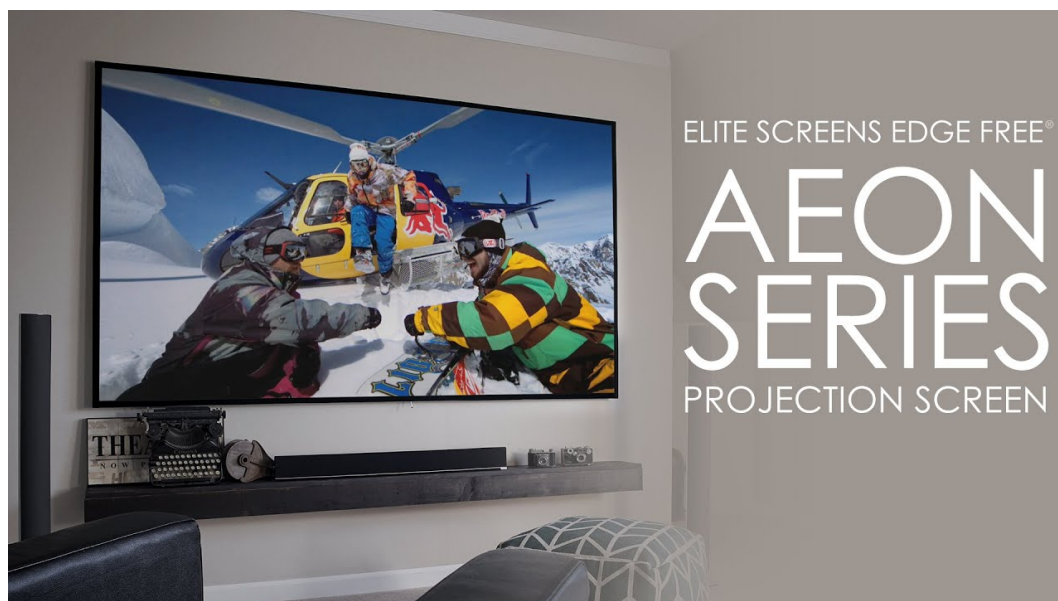

Popis

Elite Screens AR92WH2

Projekční plátno v pevném rámu s úhlopříčkou 92" a poměrem stran 16:9. Ideální pro domácí použití v kombinaci s projektorem. Materiál **CineWhite** má široký rozptyl světla, černobílý kontrast a přirozené barevné ztvárnění. Doporučuje se pro místnosti s kontrolovaným osvětlením. Plátno podporuje aktivní 3D a 4K Ultra HD Ready, kromě toho nabízí šířku zorného úhlu až **180°**. Plátno je nataženo přes rám, působí tedy bezrámovým dojmem.