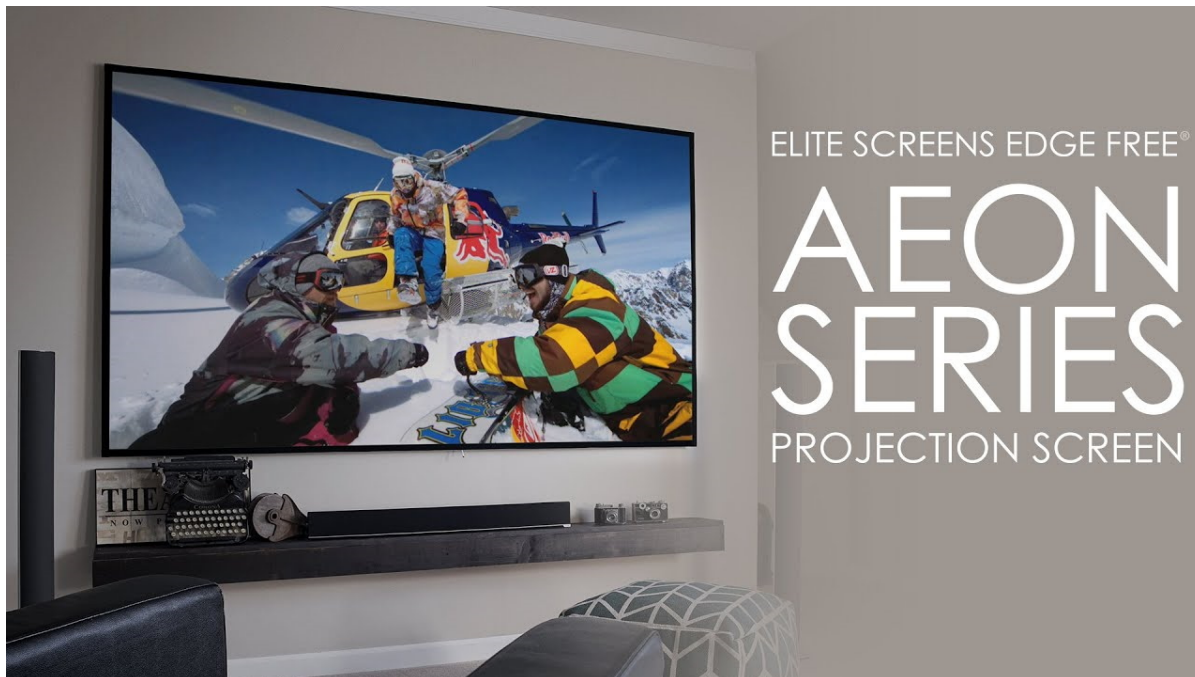

Projekční plátno v pevném rámu s úhlopříčkou **92"** a poměrem stran **16 : 9**. Ideální pro domácí použití v kombinaci s projektorem. Materiál **CineWhite** má široký rozptyl světla, černobílý kontrast a přirozené barevné ztvárnění. Plátno podporuje **HDR, aktivní 3D a 4K Ultra HD Ready** a nabízí šířku zorného úhlu **180°**. Plátno je nataženo přes podkladový rám, **působí tedy bezrámovým dojmem** (možnost instalace ultratenké lišty).

- Série Aeon Edge Free - bezrámové/bezokrajové projekční plátno v pevném rámu
- Ideální pro domácí použití
- Aktivní 3D, 4K Ultra HD
- Lehká hliníková konstrukce s děleným rámem
- Snadná montáž a instalace
- Edge Free (bezokrajové) + možnost instalace ultratenké lišty

Barva rámu: černá

CineWhite

1. Materiál plátna CineWhite
2. 180° pozorovací úhel (90° vlevo a vpravo)
3. Aktivní 3D & 4K/8K Ultra HD Ready
4. Matný bílý povrch (PVC Flexible)
5. Přirozené podání barev & rovnoměrný rozptyl světla
6. Černá zadní strana
7. Gain 1.1
8. Vhodné pro projektory s krátkou i velmi krátkou projekční vzdáleností a běžné projektory