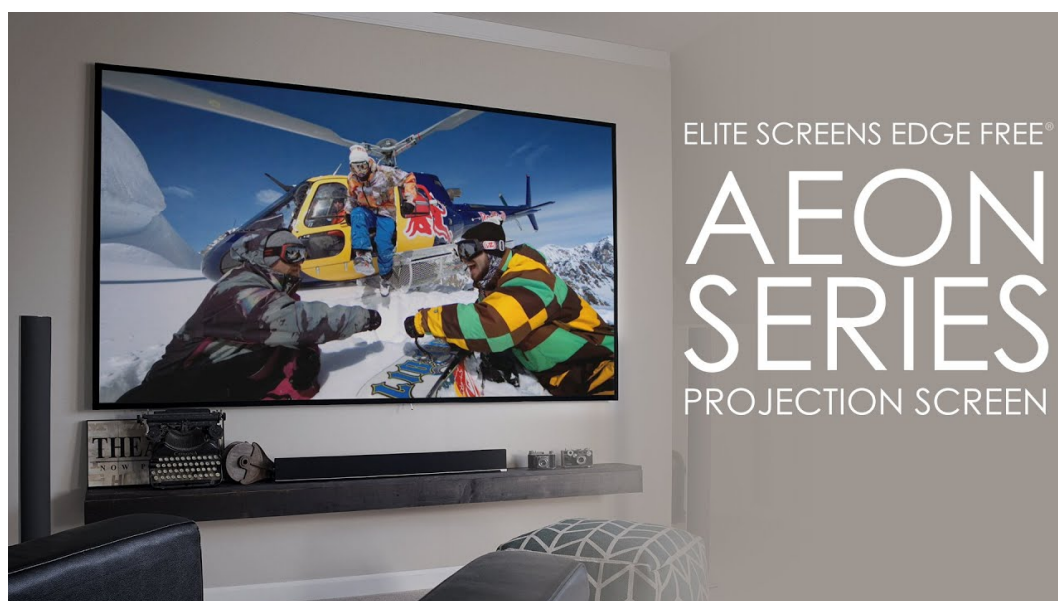

Popis

Elite Screens AR100WX2

Projekční plátno v pevném rámu s úhlopříčkou 100" a poměrem stran 16:10. Ideální pro domácí použití v kombinaci s projektorem. Materiál **CineWhite** má široký rozptyl světla, černobílý kontrast a přirozené barevné ztvárnění. Doporučuje se pro místnosti s kontrolovaným osvětlením. Plátno podporuje aktivní 3D a 4K Ultra HD Ready, kromě toho nabízí šířku zorného úhlu až **180°**. Plátno je nataženo přes rám, působí tedy bezrámovým dojmem.