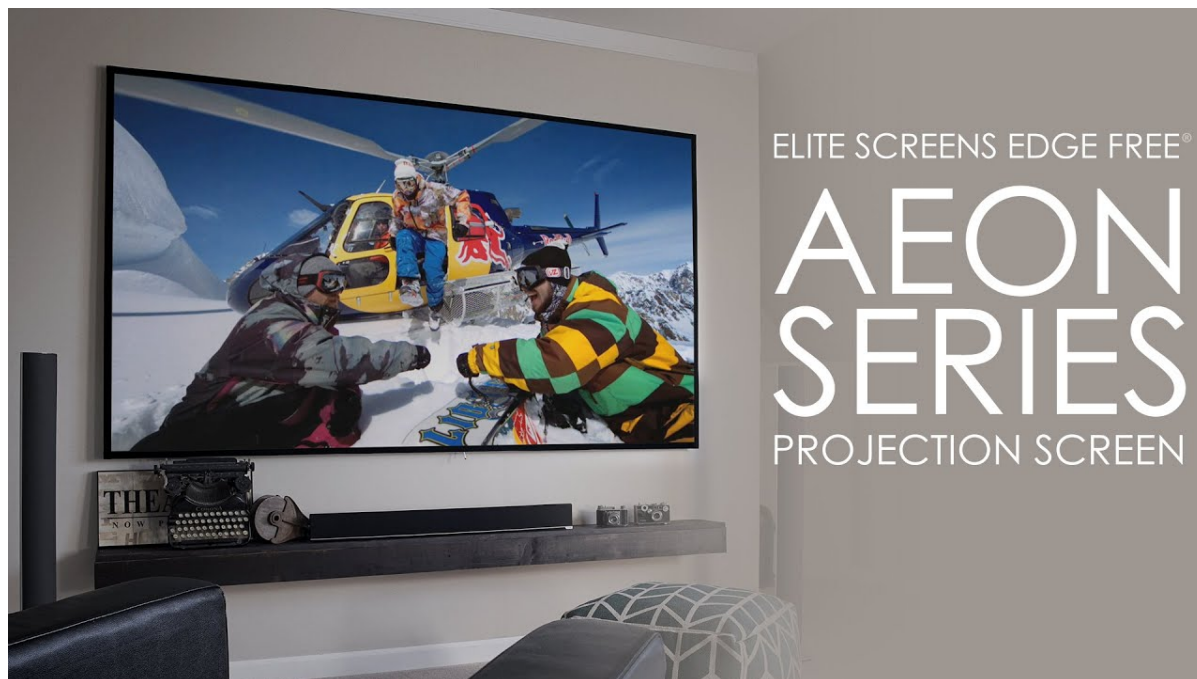

### Elite Screens AR100H2-AUHD

Projekční plátno v pevném rámu s úhlopříčkou **100"** a poměrem stran **16:9**. Ideální pro domácí použití v kombinaci s projektorem. Materiál **AcousticPro UHD** neobsahuje moaré z vizuálních artefaktů. Doporučeno pro místnosti s řízeným osvětlením. Plátno podporuje **HDR, aktivní 3D a 4K Ultra HD** a nabízí šířku zorného úhlu **180°**. Plátno je nataženo přes podkladový rám, **působí tedy bezrámovým dojmem** (možnost instalace ultratenké lišty).

- Série Aeon Edge Free - bezrámové/bezokrajové projekční plátno s pevným rámem
- AcousticPro UHD - pro místnosti s řízeným osvětlením
- Aktivní 3D, 4K Ultra HD a HDR
- Lehká hliníková konstrukce s děleným rámem
- Snadná montáž a instalace
- Edge Free (bezokrajové) + možnost instalace ultratenké lišty
- Posuvné držáky pro montáž na stěnu zajišťují správné vycentrování rámu