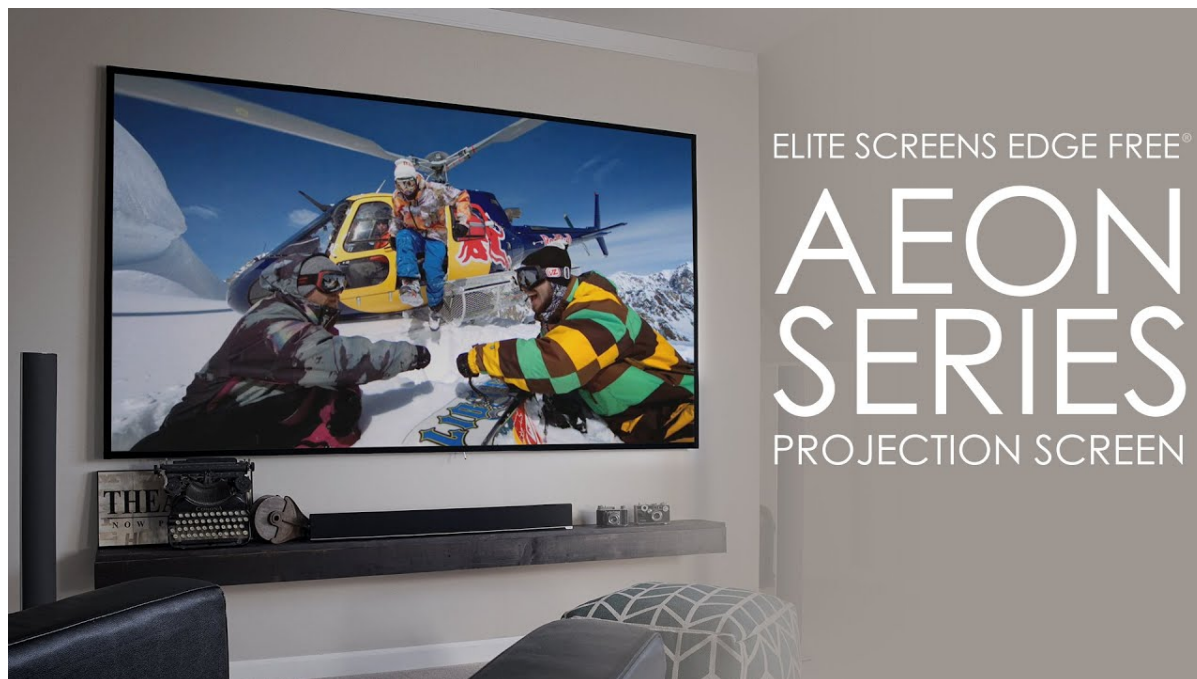

Projekční plátno v pevném rámu s úhlopříčkou **120"** a poměrem stran **16:9**. Ideální pro domácí použití v kombinaci s projektorem. Materiál **AcousticPro UHD** neobsahuje moaré z vizuálních artefaktů. Doporučeno pro místnosti s řízeným osvětlením. Plátno podporuje **HDR, aktivní 3D a 4K Ultra HD** a nabízí šířku zorného úhlu **180°**. Plátno je nataženo přes podkladový rám, **působí tedy bezrámovým dojmem** (možnost instalace ultratenké lišty).

- Série Aeon Edge Free - bezrámové/bezokrajové projekční plátno s pevným rámem
- AcousticPro UHD - pro místnosti s řízeným osvětlením
- Aktivní 3D, 4K Ultra HD a HDR
- Lehká hliníková konstrukce s děleným rámem
- Snadná montáž a instalace
- Edge Free (bezokrajové) + možnost instalace ultratenké lišty
- Posuvné držáky pro montáž na stěnu zajišťují správné vycentrování rámu