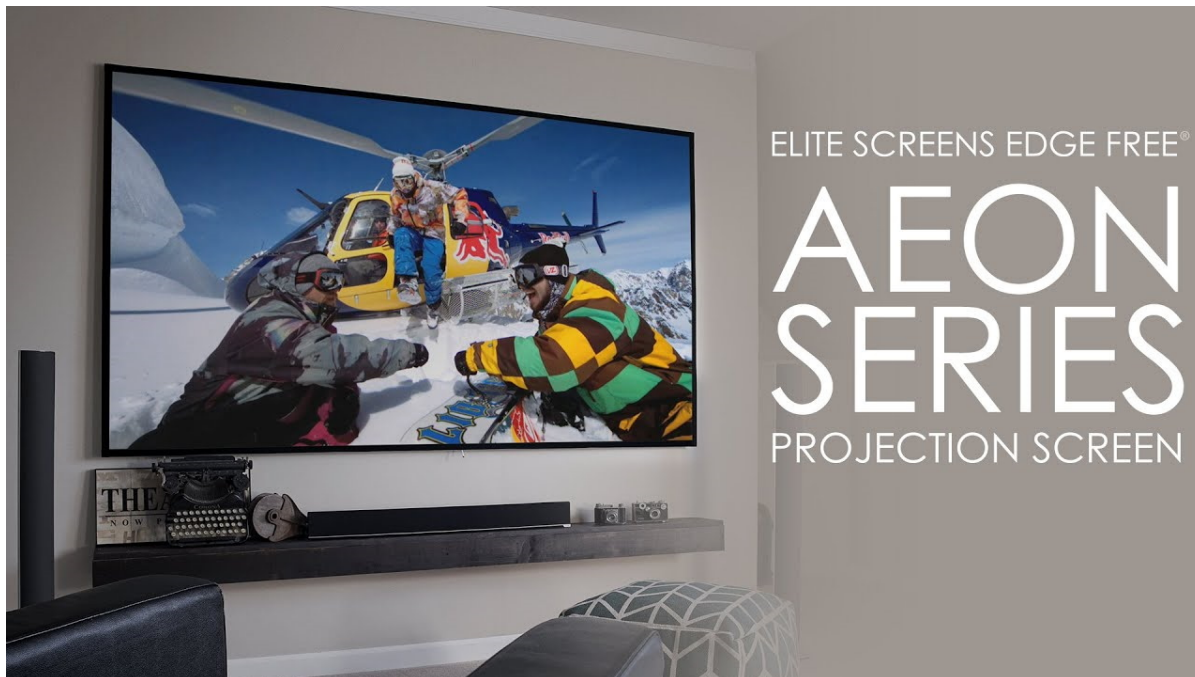

Popis

Elite Screens AR120H2-AUHD

Projekční **plátno v pevném rámu** s úhlopříčkou **120"** a poměrem stran **16 : 9**. Vhodné **pro projektory se standardní a ultra-krátkou projekční vzdáleností (UST)**.

- Série Aeon Edge Free - bezrámové/bezokrajové projekční plátno v pevném rámu
- Ideální pro domácí použití
- AcousticPro UHD materiál - akusticky průzvučné plátno (reproduktory za plátnem)
- Aktivní 3D, 4K/8K Ultra HD
- Lehká hliníková konstrukce s děleným rámem
- Snadná montáž a instalace
- Edge Free (bezokrajové) + možnost instalace ultratenké lišty