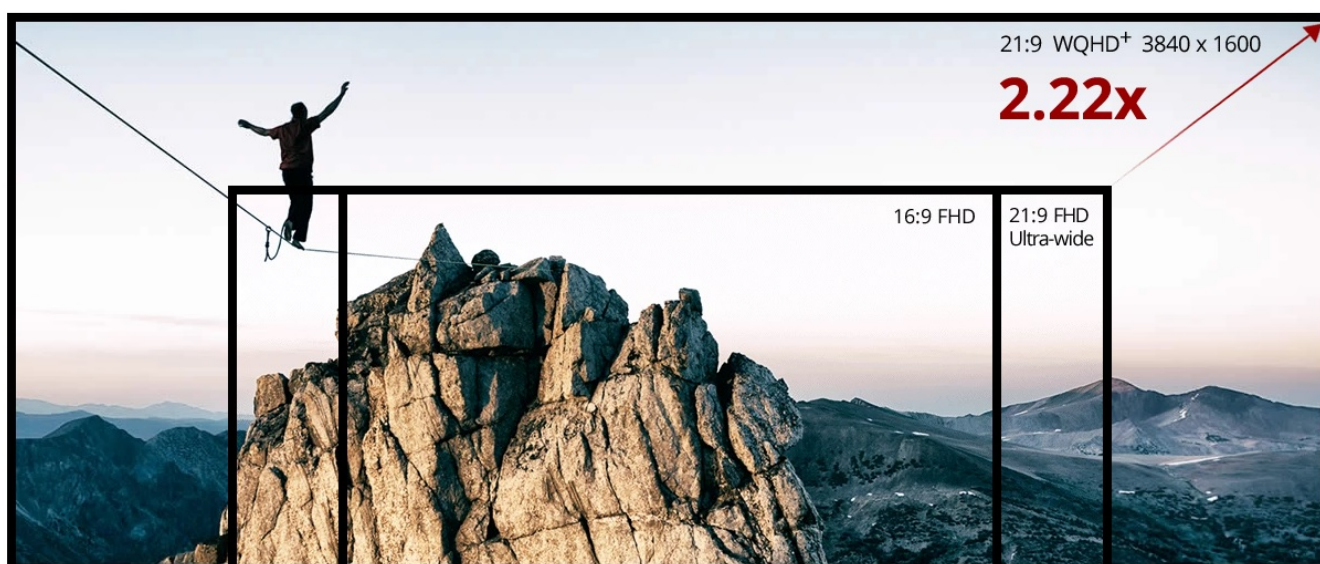

Prohnutý monitor ViewSonic VP3881A s vysokým **rozlišením WQHD+** vám zprostředkuje ohromující vizuál a panoramatický obraz. Obří displej s úhlopříčkou **37.5"** pokrývá **100 % barevného spektra sRGB** s **certifikací Pantone a Delta E<2** a je navržen pro ty nejnáročnější grafické projekty. Špičkovou přesnost barev ocení všichni **designéři, editoři obsahu, fotografové** a další profesionálové.

Hardwarová kalibrace ViewSonic Colorbration+ zajišťuje dlouhodobě konzistentní podání barev. **Zakřivená obrazovka 1800R** poskytuje optimální zorné pole pro komfortní a přirozené sledování obsahu. Současně se dokonale ponoříte do digitálních světů.

ViewSonic VP3881a

Prohnutý LED monitor s úhlopříčkou **37,5"** a rozlišením 3840 x 1600 obrazových bodů. Disponuje kontrastním poměrem **1000:1**, jasem **300 cd/m²** a dobou odezvy **5 ms**. Díky technologii IPS nabízí široké pozorovací úhly **178° horizontálně i vertikálně**. Použití technologie **AMD FreeSync** nabízí dokonale plynulé zobrazení scény. K dispozici jsou **dva porty USB 3.0**, ethernetový **RJ-45** port a univerzální port **USB typu C**, který kromě vysokorychlostního přenosu videa a dat umožňuje napájení připojených zařízení až do 90 W. O zvuk se stará **dvojice reproduktorů** s celkovým výkonem **10 W**. Monitor je vybaven **VESA** uchycením.