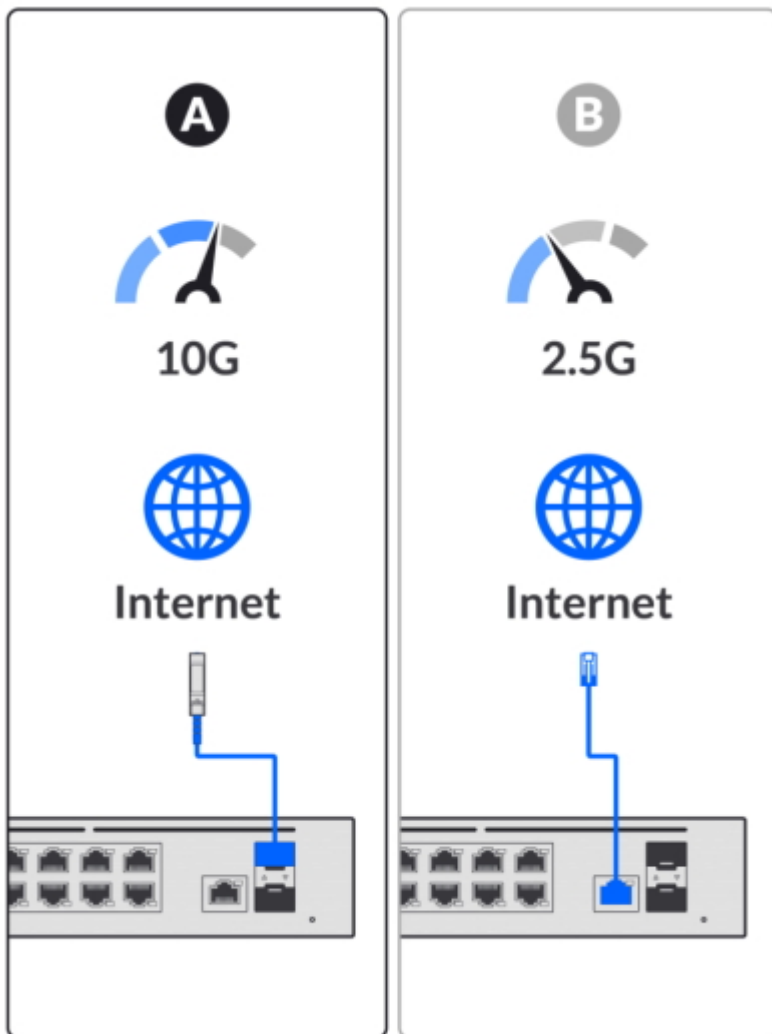

Popis

Ubiquiti UniFi Dream Machine SE (Special Edition)

Dream Machine SE je **konzole podnikové třídy** (router + bezpečnostní brána), určená pro montáž do racku **1U**, která pomáhá domácím i firemním majitelům hladce rozšiřovat a spravovat sítě díky vysokorychlostnímu připojení se dvěma sítěmi WAN (porty **10G SFP+ a 2,5GbE RJ45**), gigabitovému prepínači **PoE** a síťovému videorekordéru (**NVR se 128 GB interního úložiště**). Zařízení je vybaveno operačním systémem **UniFi OS** a podporuje **všechny aplikace UniFi** pro správu všech UniFi zařízení (tj. **UniFi Network, UniFi Protect, UniFi Access, UniFi Talk a UniFi Connect**). Je to také konzole pro budoucnost, protože na ní bude možné spouštět všechny připravované aplikace UniFi OS. UDM Special Edition je navržen pro komplexní jednoduchost a je vybaven integrovaným **Bluetooth**, které zjednodušuje proces počátečního nastavení a konfigurace, který lze dokončit během několika minut pomocí aplikace **UniFi Network** (webové nebo mobilní rozhraní).

- 1,3" barevný dotykový displej pro přehledné sledování sítě
- Přizpůsobitelná filtrace internetových hrozeb a identifikace provozu pro lepší zabezpečení sítě
- Rychlé nastavení přes Bluetooth prostřednictvím webové aplikace UniFi Network nebo mobilní aplikace
- Možnost připojení redundantního napájecího systému SmartPower pro vytvoření nepřerušitelné sítě
- Integrovaná bezpečnostní brána a NVR připravené pro UniFi Protect, které podporují kompatibilní 3,5" pevné disky
- Podpora **všech aplikací UniFi** pro správu UniFi zařízení (tj. UniFi Network, UniFi Protect, UniFi Access, UniFi Talk a UniFi Connect)
- Integrované úložiště o kapacitě 128 GB pro plnohodnotné využití aplikací UniFi OS

ZÁKLADNÍ SPECIFIKACE

Porty: 8× GbE RJ-45 LAN, 1× 2,5GbE RJ-45 WAN, 1× 10G SFP+ WAN, 1× 10G SFP+ LAN

Propustnost: 3,5 Gbps

Procesor: ARM Cortex-A57 (4jádrový, 1,7 GHz)

Velikost paměti: 4 GB DDR4 RAM + 16 GB eMMC + 128 GB SSD