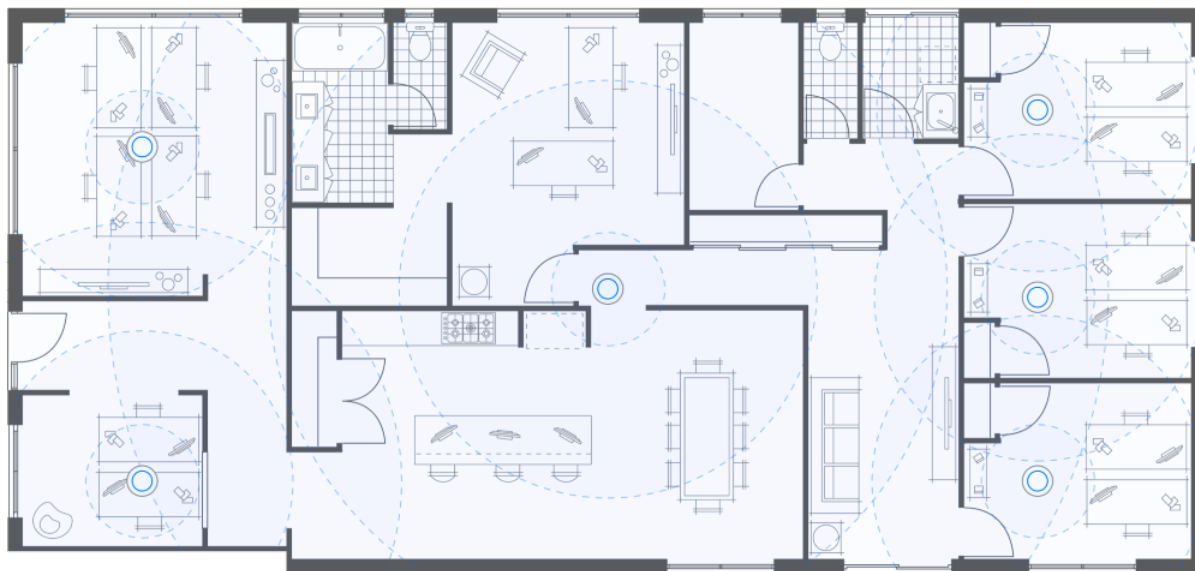

Jednotka podporuje napájení aktivní PoE 802.3af (adaptér je součástí balení).

ZÁKLADNÍ SPECIFIKACE

Standard: IEEE 802.11a/b/g/n/ac/ax

Rychlost datového přenosu: 5 GHz - 4,8 Gbps, 2,4 GHz - 573,5 Mbps

Anténa: 5 dBi 4x4 MU-MIMO (5 GHz), 3 dBi 2x2 MU-MIMO (2,4 GHz)

Porty: 1x GbE RJ-45

Podpora PoE: ano, PoE 802.3af

Frekvenční pásmo: 2,4 GHz, 5 GHz

Zabezpečení: WPA-PSK, WPA-Enterprise (WPA/WPA2/WPA3)

Rozměry: 159,5 x 48,5 x 48,5 mm