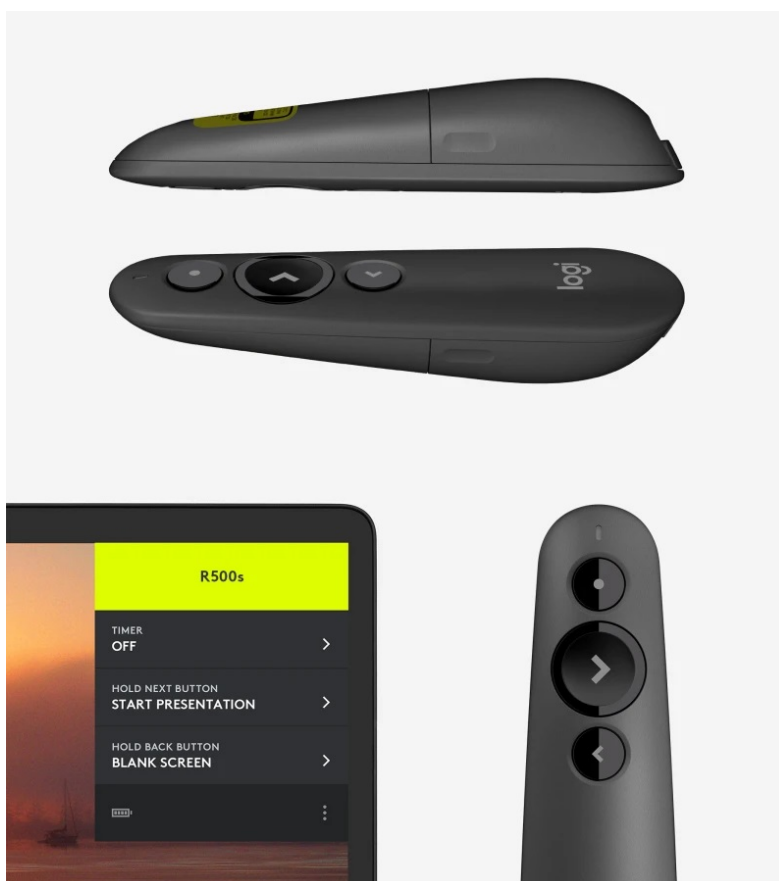

Prezentační zařízení Logitech R500s, se kterým máte každý mítink oddělení nebo přednášku ve velké hale pod kontrolou. Prezentujte svoje nápady a podněty s přesností, jistotou, a hlavně s maximální volností. **Logitech R500s** vám umožní procházet jednotlivé snímky prezentace, fotografie, grafy a další obsah **na vzdálenost až 20 metrů**. Na nejdůležitější informace můžete diváky upozornit pomocí **červeného laserového ukazovátka**.

Ovladač je **kompatibilní se systémy Windows, macOS** a představuje tak velmi rozšířený prezentační nástroj. **Ovladač Logitech R500s** je navržen pro rychlé a intuitivní ovládání. Díky tomu se můžete soustředit na to, co říkáte a co je důležité sdělit. **Trojice tlačítek se odlišuje velikostí i tvarem**, takže během prezentace můžete sledovat publikum a reagovat na dění v sále, nikoli každou chvíli koukat na to, kde a co stisknout. Funkce tlačítek lze přizpůsobit pomocí **aplikace Logitech Presentation**. Pro připojení k PC slouží rozhraní Bluetooth nebo USB přijímač.

Logitech R500s

Prezentační zařízení Logitech R500s vám pomůže vyjádřit svůj názor. Intuitivní ovládací prvky prezentace vám umožňují procházet prezentací s jistotou. Tlačítka lze snadno najít po hmatu. Tvar skvěle padne do ruky. Disponuje **červeným laserovým ukazovátkem**, které je dobře vidět na většině pozadí, a dosahem **až 20 metrů**, jež vám dává možnost volně se pohybovat po místnosti a vmísit se do publika. Díky skladnému bezdrátovému přijímači s technologií Plug and Play je instalace jednoduchá. Pomocí aplikace **Logitech Presentation** si můžete přizpůsobit funkce tlačítek, sledovat životnost baterie a nastavit časovač na obrazovce. K počítači se připojuje pomocí **USB přijímače a technologii 2,4 GHz**, nebo prostřednictvím **Bluetooth**. Po skončení prezentace lze přijímač uložit do prezentačního zařízení, což usnadňuje přenášení.