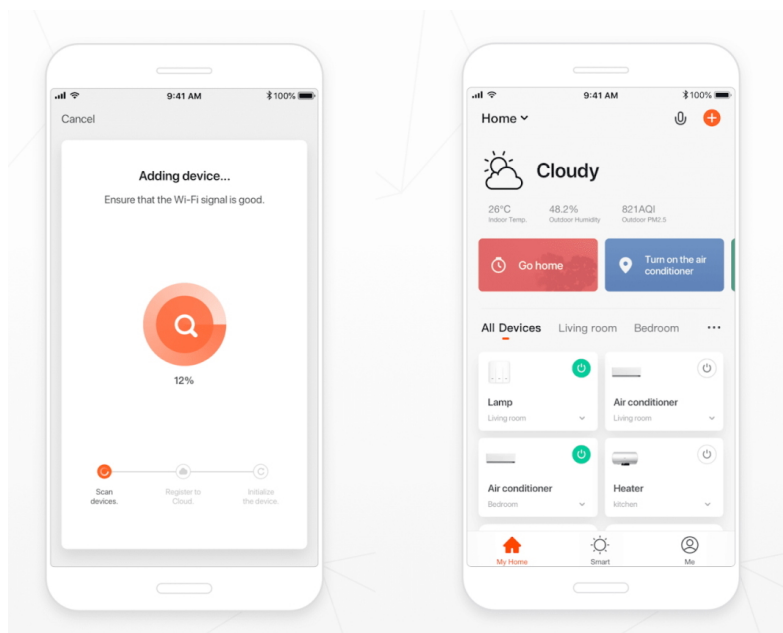

IMMAX NEO E14 6 W RGB+CCT

Chytrá, **stmívatelná**, barevná LED žárovka umožňuje **nastavení barvy a jasu** světla dle aktuální potřeby. Kromě **RGB** barevné škály je možné měnit také teplotu světla od teplé až po studenou bílou. Žárovka je založena na bezpečné a spolehlivé bezdrátové komunikaci **Wi-Fi**. Samozřejmostí je kompatibilita se systémy iOS či Android a hlasovým ovládním přes Amazon Alexa, Google Assistant nebo Apple Siri.