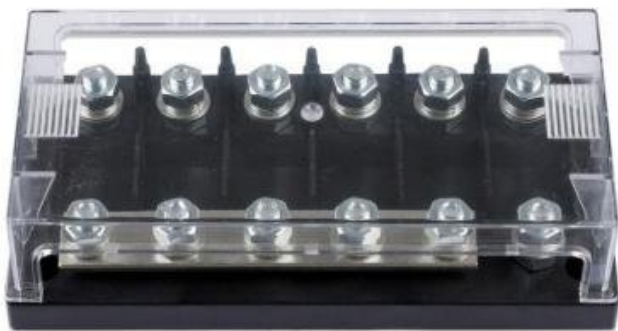

## VICTRON 6CESTNÝ DRŽÁK PRO POJISTKY MEGA-FUSE

Cena celkem:

**667 Kč**  
**(bez DPH: 551 Kč)**

Běžná cena:

**734 Kč**

Ušetříte:

**67 Kč**

Kód zboží:

ELEGWL0170

Part No.:

CIP050060000

Záruka:

60 měs.

Stav:

Nové zboží

### Victron 6cestný držák pro pojistky MEGA-fuse

Držák **pro až 6 pojistek Mega** o maximálních proudech **60-500 A při 32 V nebo 125-300 A při 58 V**. Snímatelná průhledná krytka. Pojistky se v držáku připevňují na dvojici šroubů M8. Určeno pro připevnění na zeď nebo jiný pevný podklad. Standardně se umísťuje mezi akumulátor a odběrné zařízení (např. měnič/nabíječka MultiPlus, Quattro atd.)

### ZÁKLADNÍ SPECIFIKACE

**Barva:** černá

**Materiál:** plast

**Rozměry:** 181,5 x 88 x 50,9 mm