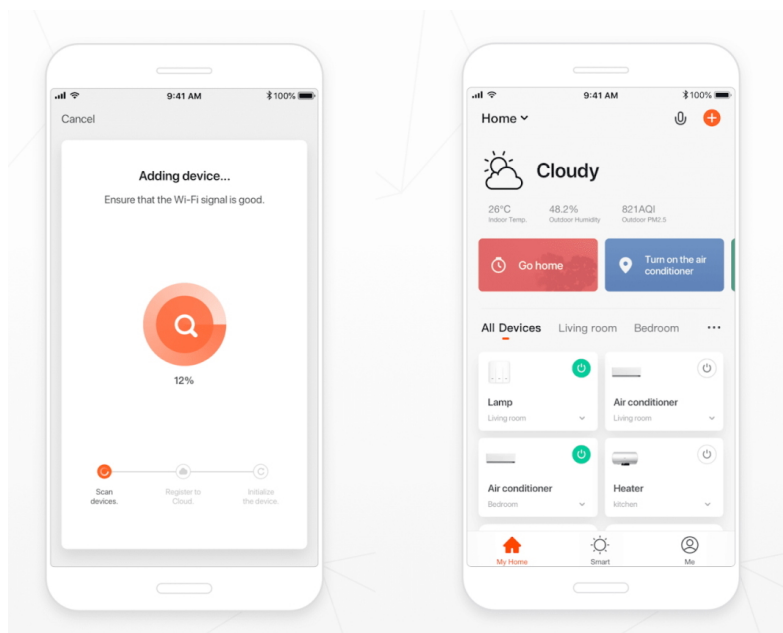

IMMAX NEO LITE SMART venkovní vypínač

Venkovní vypínač pro chytrý dům umožňuje **vzdáleně ovládat světelná a jiná el. zařízení** a mít tak domácnost pod kontrolou. K nastavení je nutná aplikace IMMAX NEO PRO, která je kompatibilní s iOS, Android, TUYA a hlasovými asistenty Amazon Alexa, Apple Siri zkratky a Google Assistant. Vypínač je odolný vůči vodě i ostatním přírodním podmínkám dle certifikace **IP68**.