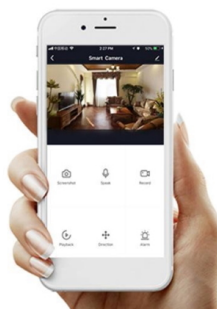

IMMAX NEO LITE SMART venkovní vypínač

Venkovní vypínač pro chytrý dům umožňuje **vzdáleně ovládat světelná a jiná el. zařízení** a mít tak domácnost pod kontrolou. K nastavení je nutná aplikace IMMAX NEO PRO, která je kompatibilní s iOS, Android, TUYA a hlasovými asistenty Amazon Alexa, Apple Siri zkratky a Google Assistant. Vypínač je odolný vůči vodě i ostatním přírodním podmínkám dle certifikace **IP68**.