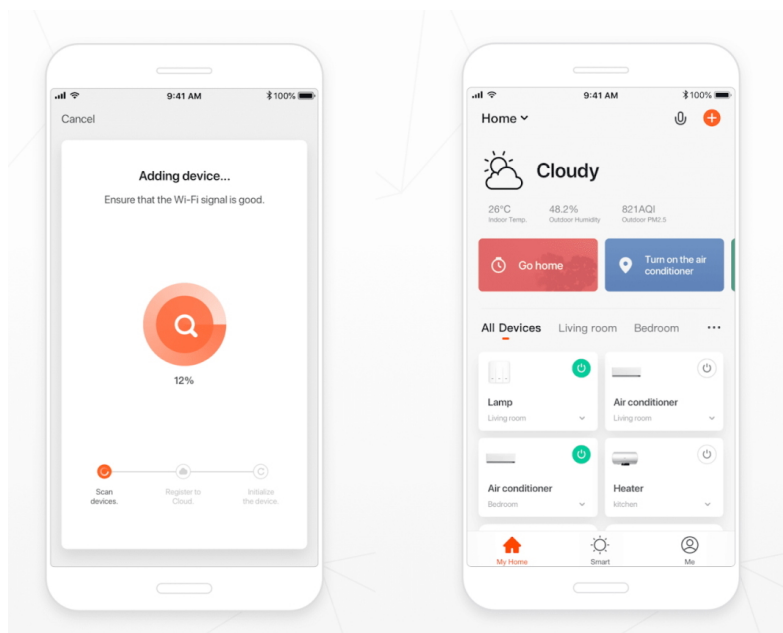

Popis

IMMAX NEO LITE SMART venkovní vypínač

Venkovní vypínač pro chytrý dům umožňuje **vzdáleně ovládat světelná a jiná el. zařízení** a mít tak domácnost pod kontrolou. K nastavení je nutná aplikace IMMAX NEO PRO, která je kompatibilní s iOS, Android, TUYA a hlasovými asistenty Amazon Alexa, Apple Siri zkratky a Google Assistant. Vypínač je odolný vůči vodě i ostatním přírodním podmínkám dle certifikace **IP68**.