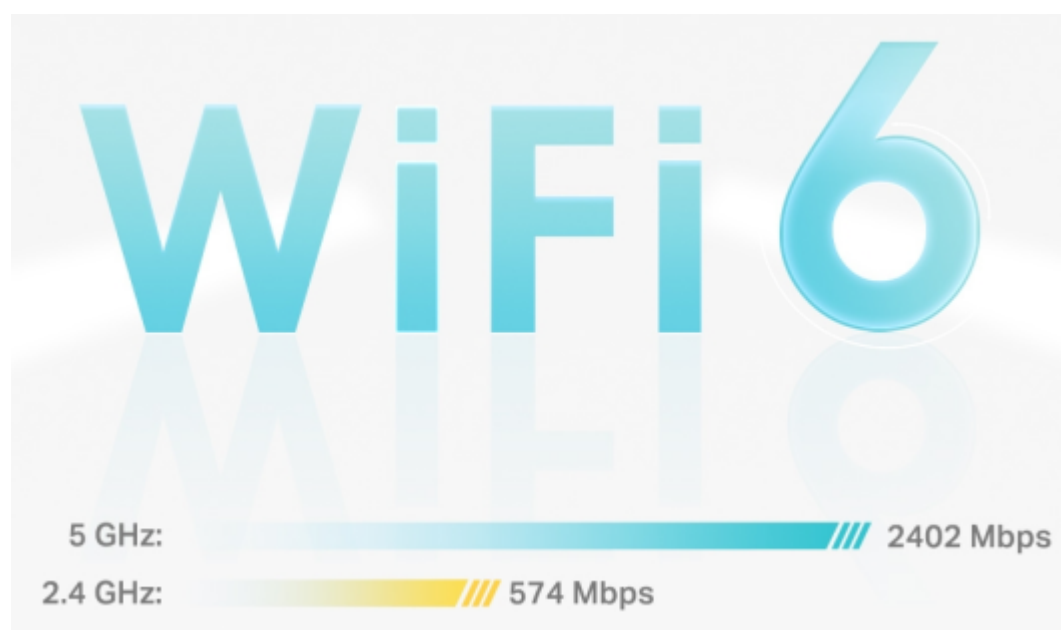

Řada Deco X60 je samozřejmě **zpětně kompatibilní** se všemi Deco modely.

ZÁKLADNÍ SPECIFIKACE

Standard: IEEE 802.11a/b/g/n/ac/ax

Rychlost datového přenosu: 2,4 GHz - 574 Mbit/s, 5 GHz - 2402 Mbit/s

Anténa: 2x integrovaná anténa

Porty: 3x Gigabit Ethernet RJ-45 (WAN/LAN)

Frekvenční pásmo: 2,4 GHz, 5 GHz