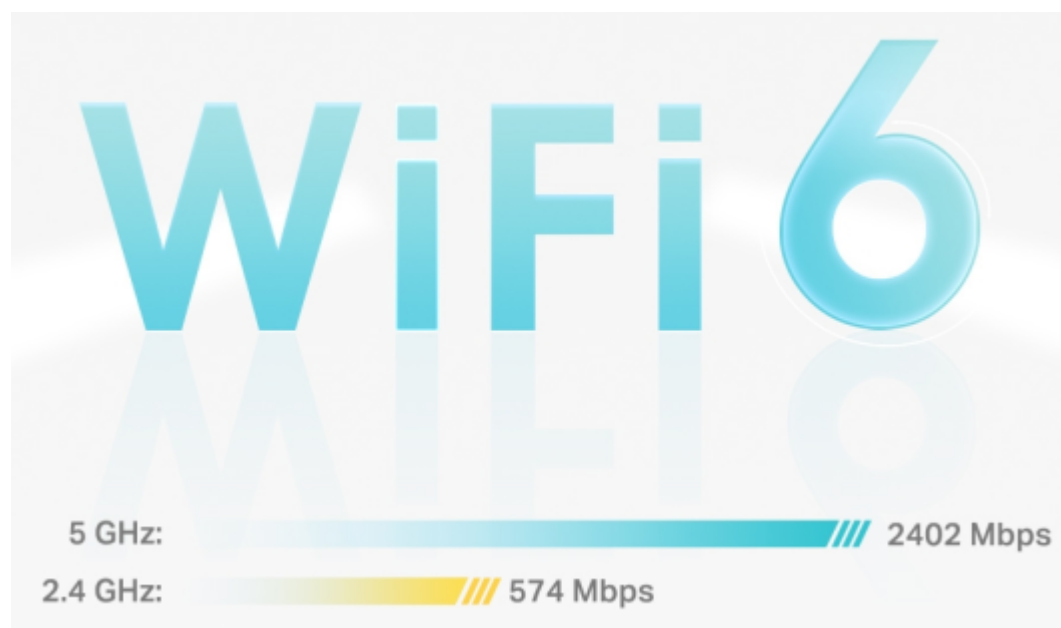

Řada Deco X60 je samozřejmě **zpětně kompatibilní** se všemi Deco modely.

ZÁKLADNÍ SPECIFIKACE

Standard: IEEE 802.11a/b/g/n/ac/ax

Rychlost datového přenosu: 2,4 GHz - 574 Mbit/s, 5 GHz - 2402 Mbit/s

Anténa: 2x integrovaná anténa

Porty: 3x Gigabit Ethernet RJ-45 (WAN/LAN)

Frekvenční pásmo: 2,4 GHz, 5 GHz