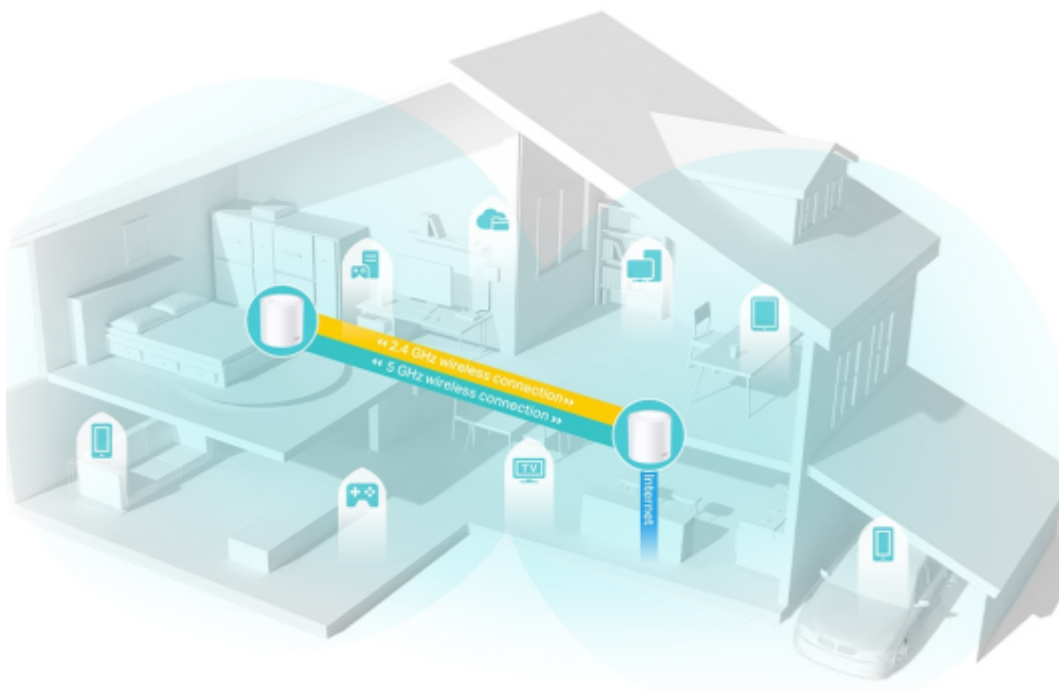

### TP-Link Deco X50 (2 ks)

Deco X50 využívá systém více jednotek k dosažení bezproblémového celoplošného Wi-Fi pokrytí - eliminuje slabé oblasti signálu jednou provždy! Pro pokrytí menších oblastí může jednotka fungovat i samostatně. Díky pokročilé technologii **Deco Mesh** spolupracují jednotky na vytvoření jednotné sítě s jediným názvem sítě. Systém jednotek Deco X50 poskytuje rychlé a stabilní spojení rychlostí **až 3000 Mb/s** s podporou standardu **802.11ax (Wi-Fi 6)** a je tak ideální pro pokrytí celé domácnosti bezdrátovým signálem (součástí balení jsou 2 jednotky). Mezi další výhody patří také **kompatibilita s hlasovým ovládáním Amazon Alexa**.

### **Pokrytí celé domácnosti: zabiják mrtvých zón Wi-Fi**

S čistším a silnějším signálem vylepšeným funkcí BSS Color a technologií Beamforming jednotka Deco X50 rozšiřuje Wi-Fi pokrytí v celé domácnosti a zvyšuje jeho výkon. Bezdrátová připojení a volitelné páteřní připojení ethernet pracují společně na propojení jednotek Deco, díky čemuž bude vaše síť rychlejší a zajistí nepřerušované připojení všech zařízení. Chcete větší pokrytí? Prostě přidejte další jednotku Deco.

### Ultra vysoké přenosové rychlosti Mesh Wi-Fi 6

Díky vybavení technologií Wi-Fi 6 je Deco Wi-Fi Mesh systém pokrývající celou domácnost navržen k tomu, aby poskytoval výrazné zlepšení v pokrytí, rychlosti a celkové kapacitě. Pořídte si nejnovější Wi-Fi Mesh systém a získáte výhody sítě budoucnosti, která poskytuje vyšší přenosovou rychlost a připojí více zařízení.