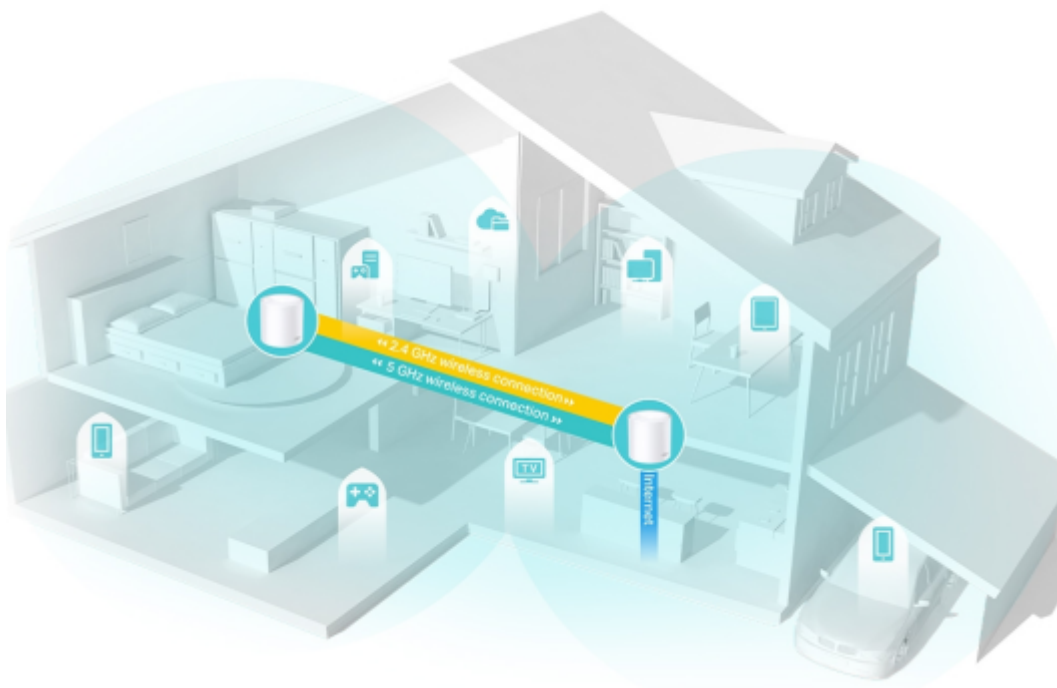

Deco X50 využívá systém více jednotek k dosažení bezproblémového celoplošného Wi-Fi pokrytí - eliminuje slabé oblasti signálu jednou provždy! Pro pokrytí menších oblastí může jednotka fungovat i samostatně. Díky pokročilé technologii **Deco Mesh** spolupracují jednotky na vytvoření jednotné sítě s jediným názvem sítě. Systém jednotek Deco X50 poskytuje rychlé a stabilní spojení rychlostí **až 3000 Mb/s** s podporou standardu **802.11ax (Wi-Fi 6)** a je tak ideální pro pokrytí celé domácnosti bezdrátovým signálem (součástí balení jsou 2 jednotky). Mezi další výhody patří také **kompatibilita s hlasovým ovládáním Amazon Alexa**.

Pokrytí celé domácnosti: zabiják mrtvých zón Wi-Fi

S čistším a silnějším signálem vylepšeným funkcí BSS Color a technologií Beamforming jednotka Deco X50 rozšiřuje Wi-Fi pokrytí v celé domácnosti a zvyšuje jeho výkon. Bezdrátová připojení a volitelné páteřní připojení ethernet pracují společně na propojení jednotek Deco, díky čemuž bude vaše síť rychlejší a zajistí nepřerušované připojení všech zařízení. Chcete větší pokrytí? Prostě přidejte další jednotku Deco.

Ultra vysoké přenosové rychlosti Mesh Wi-Fi 6

Díky vybavení technologií Wi-Fi 6 je Deco Wi-Fi Mesh systém pokrývající celou domácnost navržen k tomu, aby poskytoval výrazné zlepšení v pokrytí, rychlosti a celkové kapacitě. Pořídte si nejnovější Wi-Fi Mesh systém a získejte výhody sítě budoucnosti, která poskytuje vyšší přenosovou rychlost a připojí více zařízení.