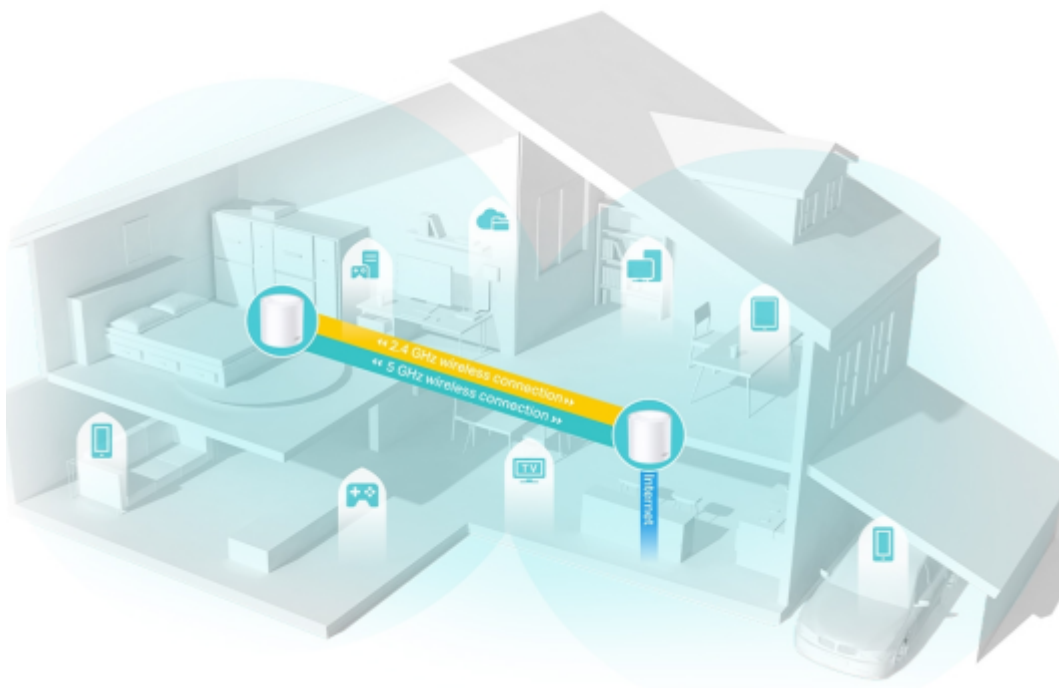

Deco X50 využívá systém více jednotek k dosažení bezproblémového celoplošného Wi-Fi pokrytí - eliminuje slabé oblasti signálu jednou provždy! Pro pokrytí menších oblastí může jednotka fungovat i samostatně. Díky pokročilé technologii **Deco Mesh** spolupracují jednotky na vytvoření jednotné sítě s jediným názvem sítě.

System jednotek Deco X50 poskytuje rychlé a stabilní spojení rychlostí **až 3000 Mb/s** s podporou standardu **802.11ax (Wi-Fi 6)** a je tak ideální pro pokrytí celé domácnosti bezdrátovým signálem (součástí balení jsou 2 jednotky). Mezi další výhody patří také **kompatibilita s hlasovým ovládáním Amazon Alexa**.

Pokrytí celé domácnosti: zabiják mrtvých zón Wi-Fi

S čistším a silnějším signálem vylepšeným funkcí BSS Color a technologií Beamforming jednotka Deco X50 rozšiřuje Wi-Fi pokrytí v celé domácnosti a zvyšuje jeho výkon. Bezdrátová připojení a volitelné páteřní připojení ethernet pracují společně na propojení jednotek Deco, díky čemuž bude vaše síť rychlejší a zajistí nepřerušované připojení všech zařízení. Chcete větší pokrytí? Prostě přidejte další jednotku Deco.

Ultra vysoké přenosové rychlosti Mesh Wi-Fi 6

Díky vybavení technologií Wi-Fi 6 je Deco Wi-Fi Mesh systém pokrývající celou domácnost navržen k tomu, aby poskytoval výrazné zlepšení v pokrytí, rychlosti a celkové kapacitě. Pořídte si nejnovější Wi-Fi Mesh systém a získáte výhody sítě budoucnosti, která poskytuje vyšší přenosovou rychlost a připojí více zařízení.